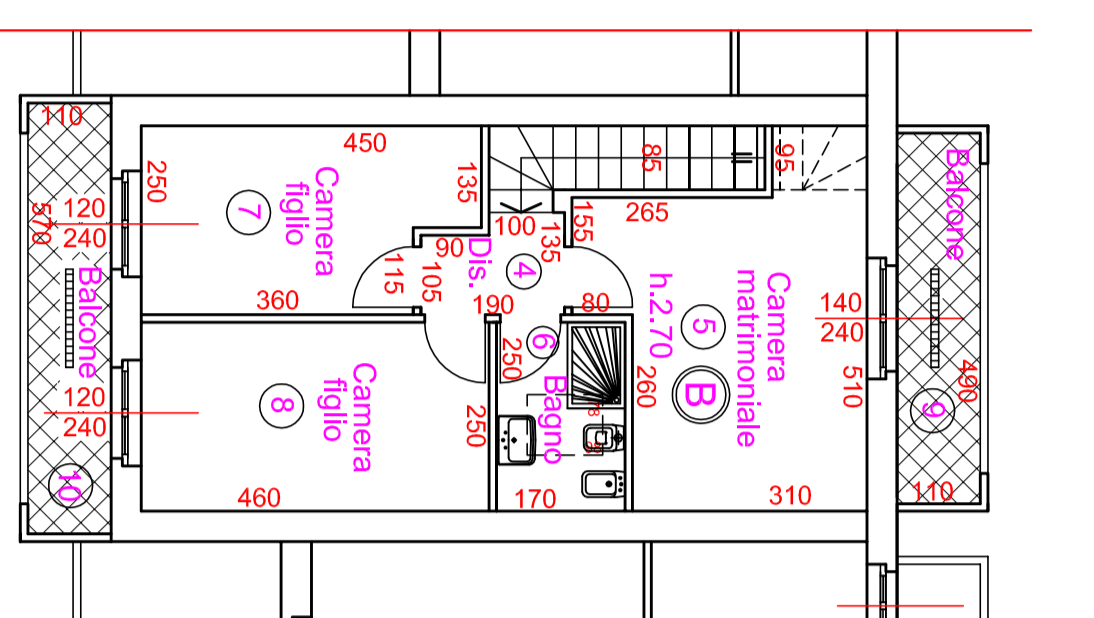

Alloggio c	Tipologia	Superficie commerciale (mq)	Suo ingaggiabile
R	Alloggio Piano terra	57,23	57,23
V	VILLA A SCHEMATA	57,23	57,23
	Alloggio Piano primo	30,69	15,35
	Autoterrazza	-3,20	4,40
	Raccolti	148,87	14,97
	Cortile e carichi		
			148,89

RESIDENZA AURORA - CORTE FRANCA (BS)

Redazione Tavola e Progetto: Arch. Alessio G. Negri