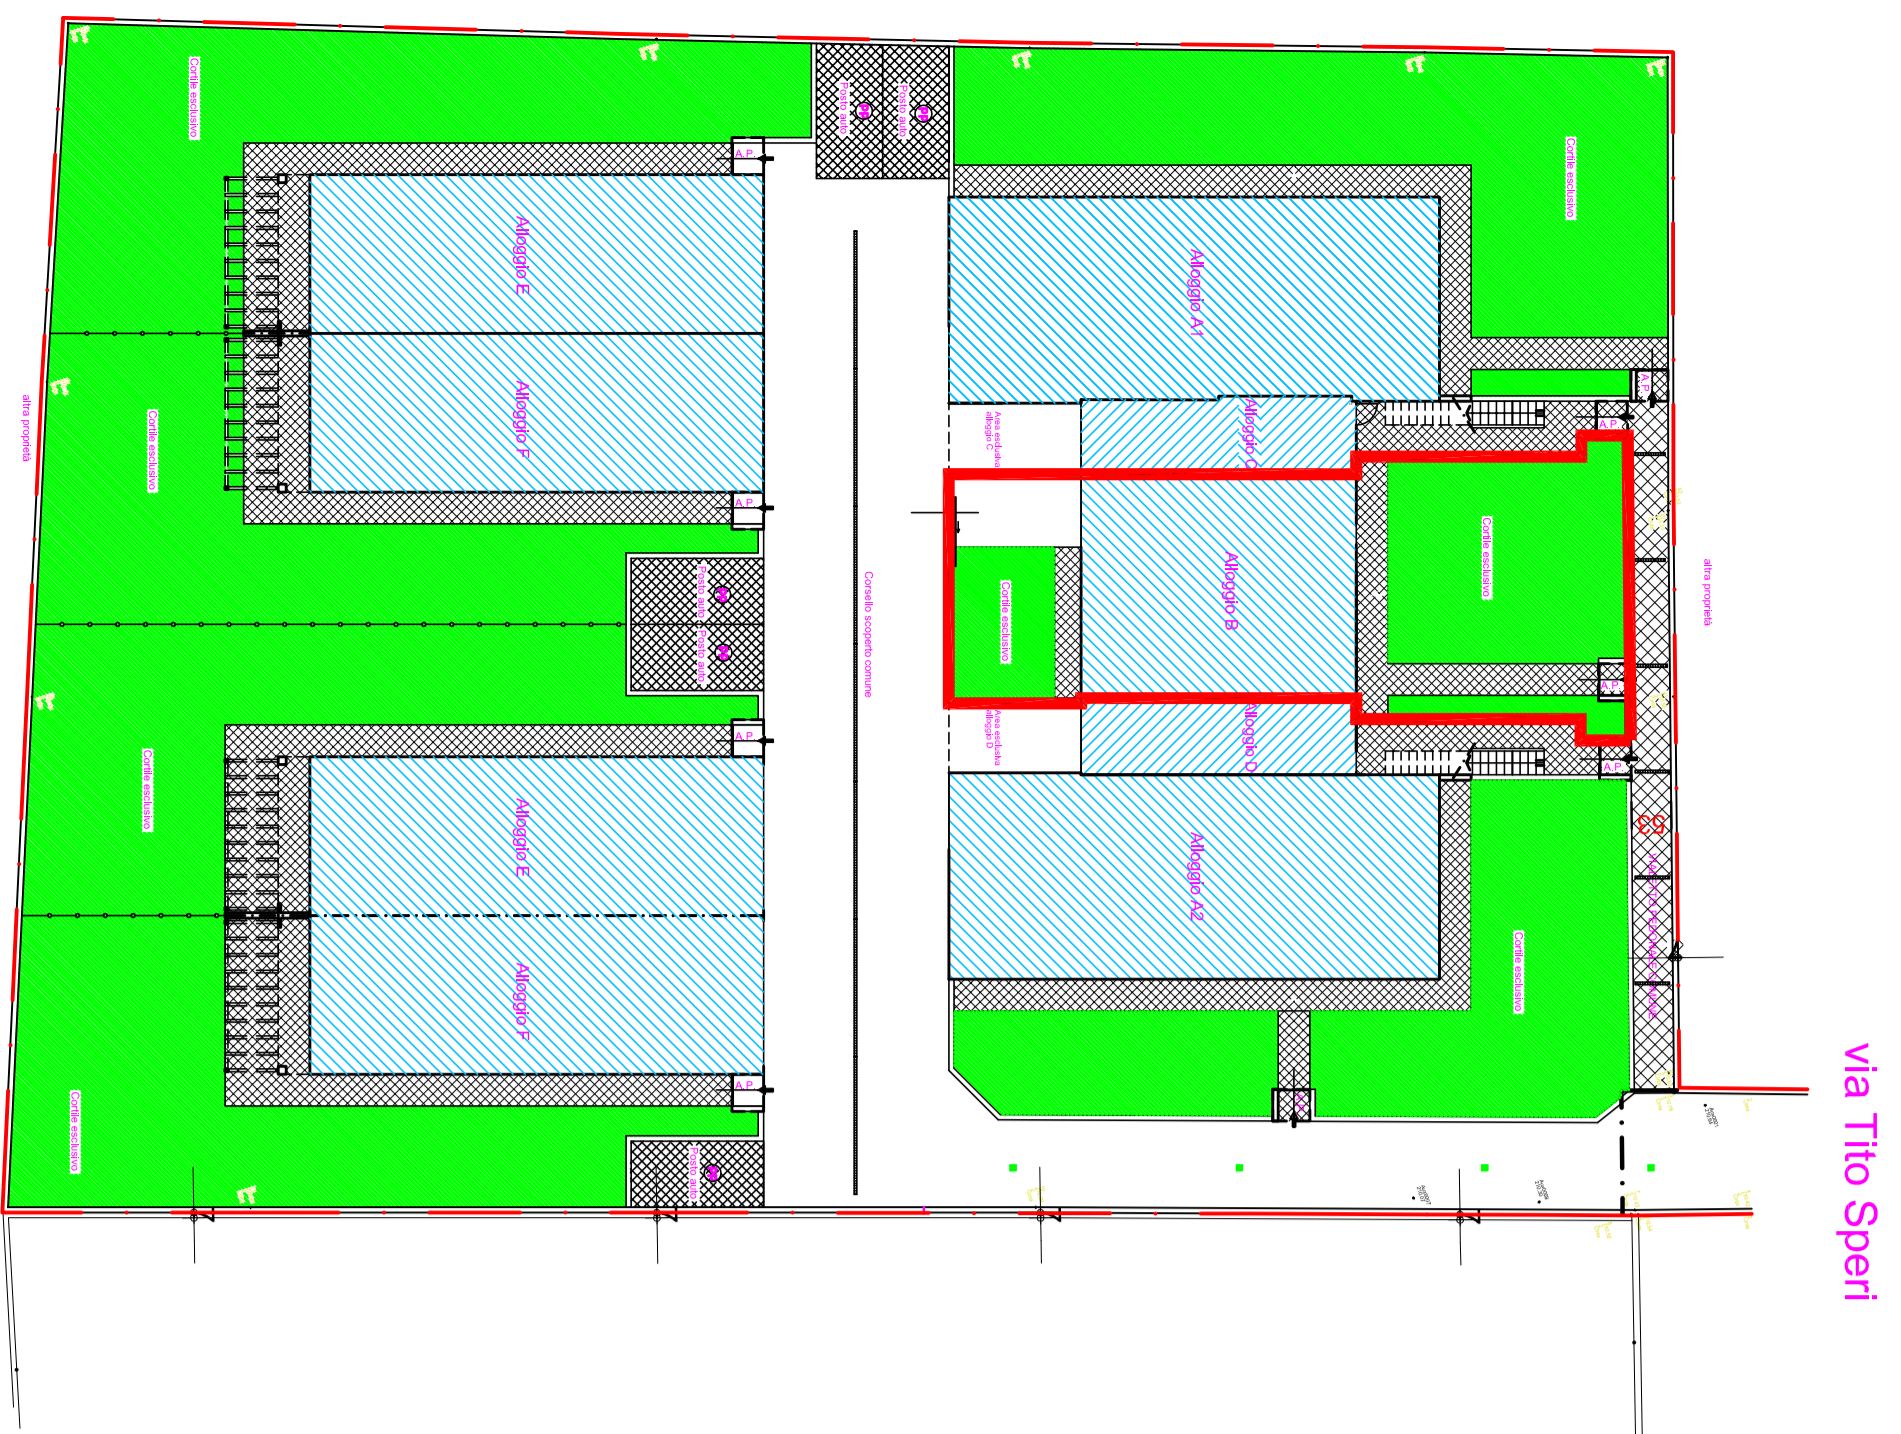

PIANTA PIANO PRIMO

Alloggio c	Tipologia	Superficie commerciale (mq)	Suo ingaggiabile
R	Alloggio Piano terra	57,23	57,23
V	VILLA A SCHEMATA	57,23	57,23
	Alloggio Piano primo	30,69	15,35
	Autoterrazza	-3,20	4,40
	Raccolti	148,87	14,97
	Cortile e carichi		
			148,89

RESIDENZA AURORA - CORTE FRANCA (BS)

Redazione Tavola e Progetto: Arch. Alessio G. Negri