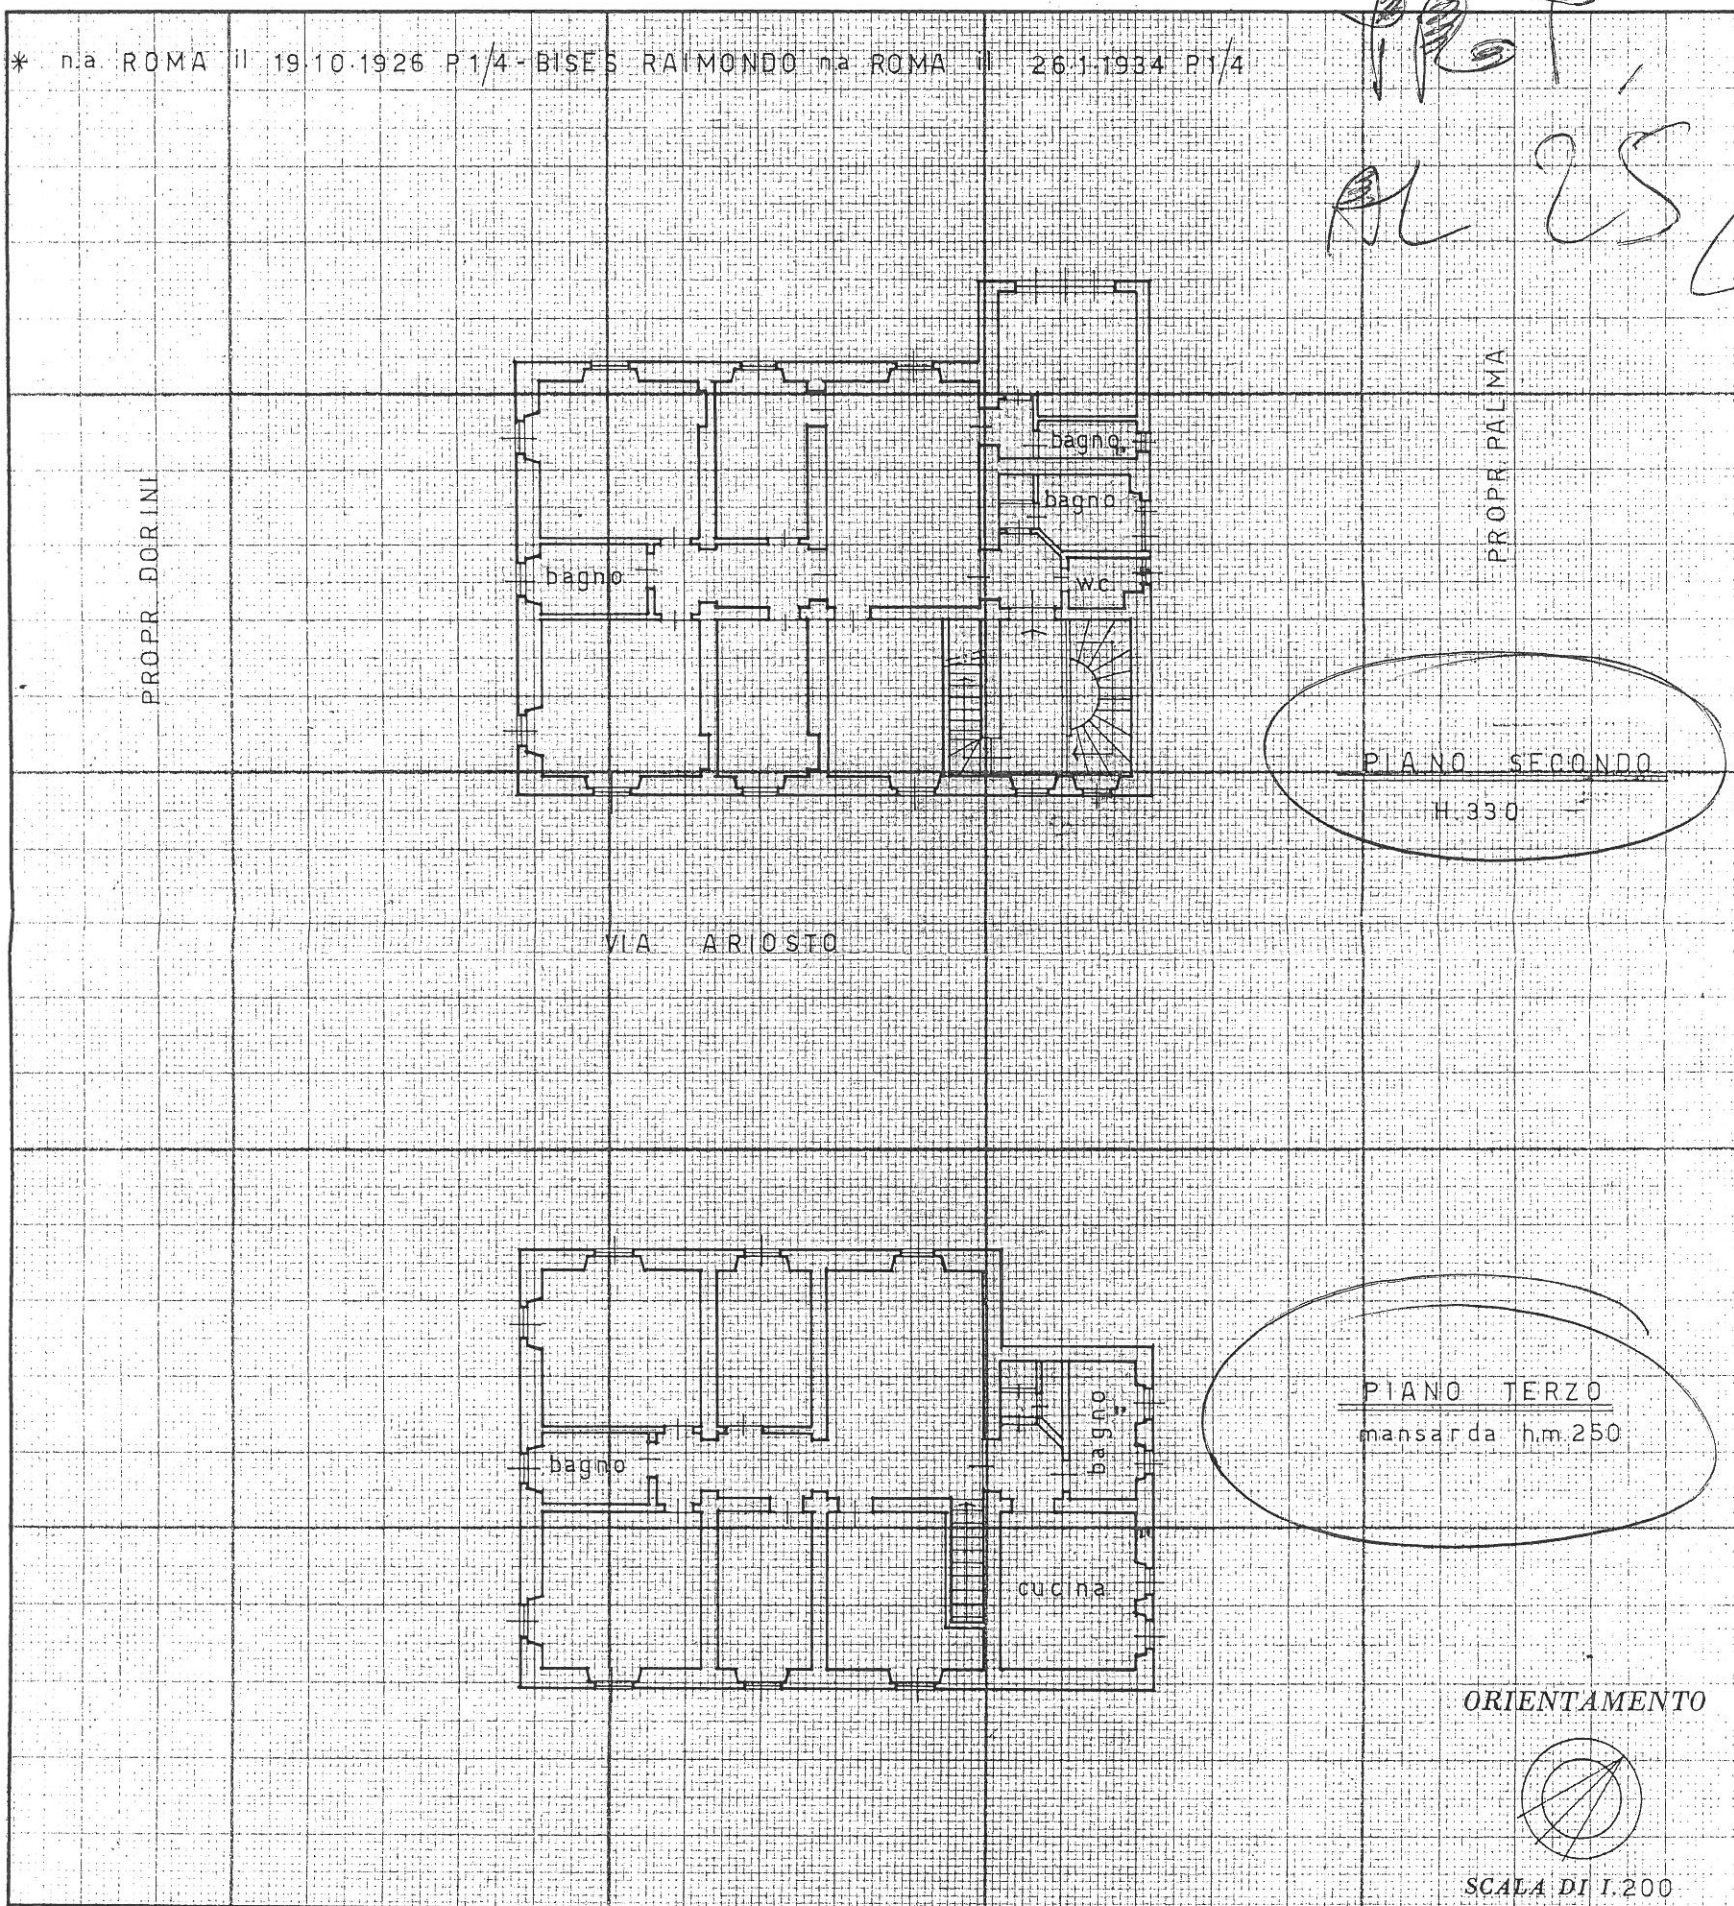

NUOVO CATASTO EDILIZIO URBANO

(R. DECRETO-LEGGE 13 APRILE 1939, N. 652)

Planimetria dell'immobile situato nel Comune di REGGELLO Via ARIOSTO, 41 (SALTINO)

Ditta BISES LUCIANO, n.a. ROMA, il 13.11.1921, P.1/4 - BISES ULRICO, n.a. ROMA, il 13.11.1921, P.1/4 - BISES RUGGERO *

Allegata alla dichiarazione presentata all'Ufficio Tecnico Erariale di FIRENZE

SPAZIO RISERVATO PER LE ANNOTAZIONI D'UFFICIO

DATA
PROT. N°
SOSTITUISCE PLANIMETRIA
FOGLIO 27 P.lla 71. SUB. 3

Compilata dal ARCHITETTO
(Titolo, nome e cognome del tecnico)
MAURO TOGNACCINI