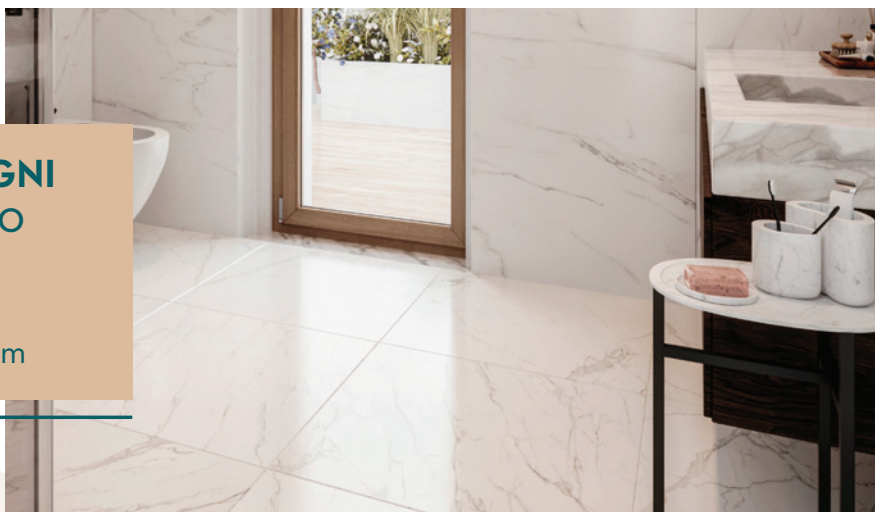

PAVIMENTAZIONI PARQUET IN ROVERE NATURALE

Spessore 10 mm
Dimensione 12 x 120 cm

RIVESTIMENTI BAGNI GRES PORCELLANATO ATLAS CONCORDE

Pavimenti: 60 x 60 cm
Rivestimenti: 120 x 60 cm

PORTE INTERNE TIPOLOGIA FILO MURO

Finitura in
laccato bianco opaco

SANITARI E RUBINETTERIA IDEAL STANDARD

Sanitari sospesi modello TESI
Rubinetteria CERAMIX

SISTEMA DOMOTICO BTicino

www.mynewhabitat.it | info@mynewhabitat.it