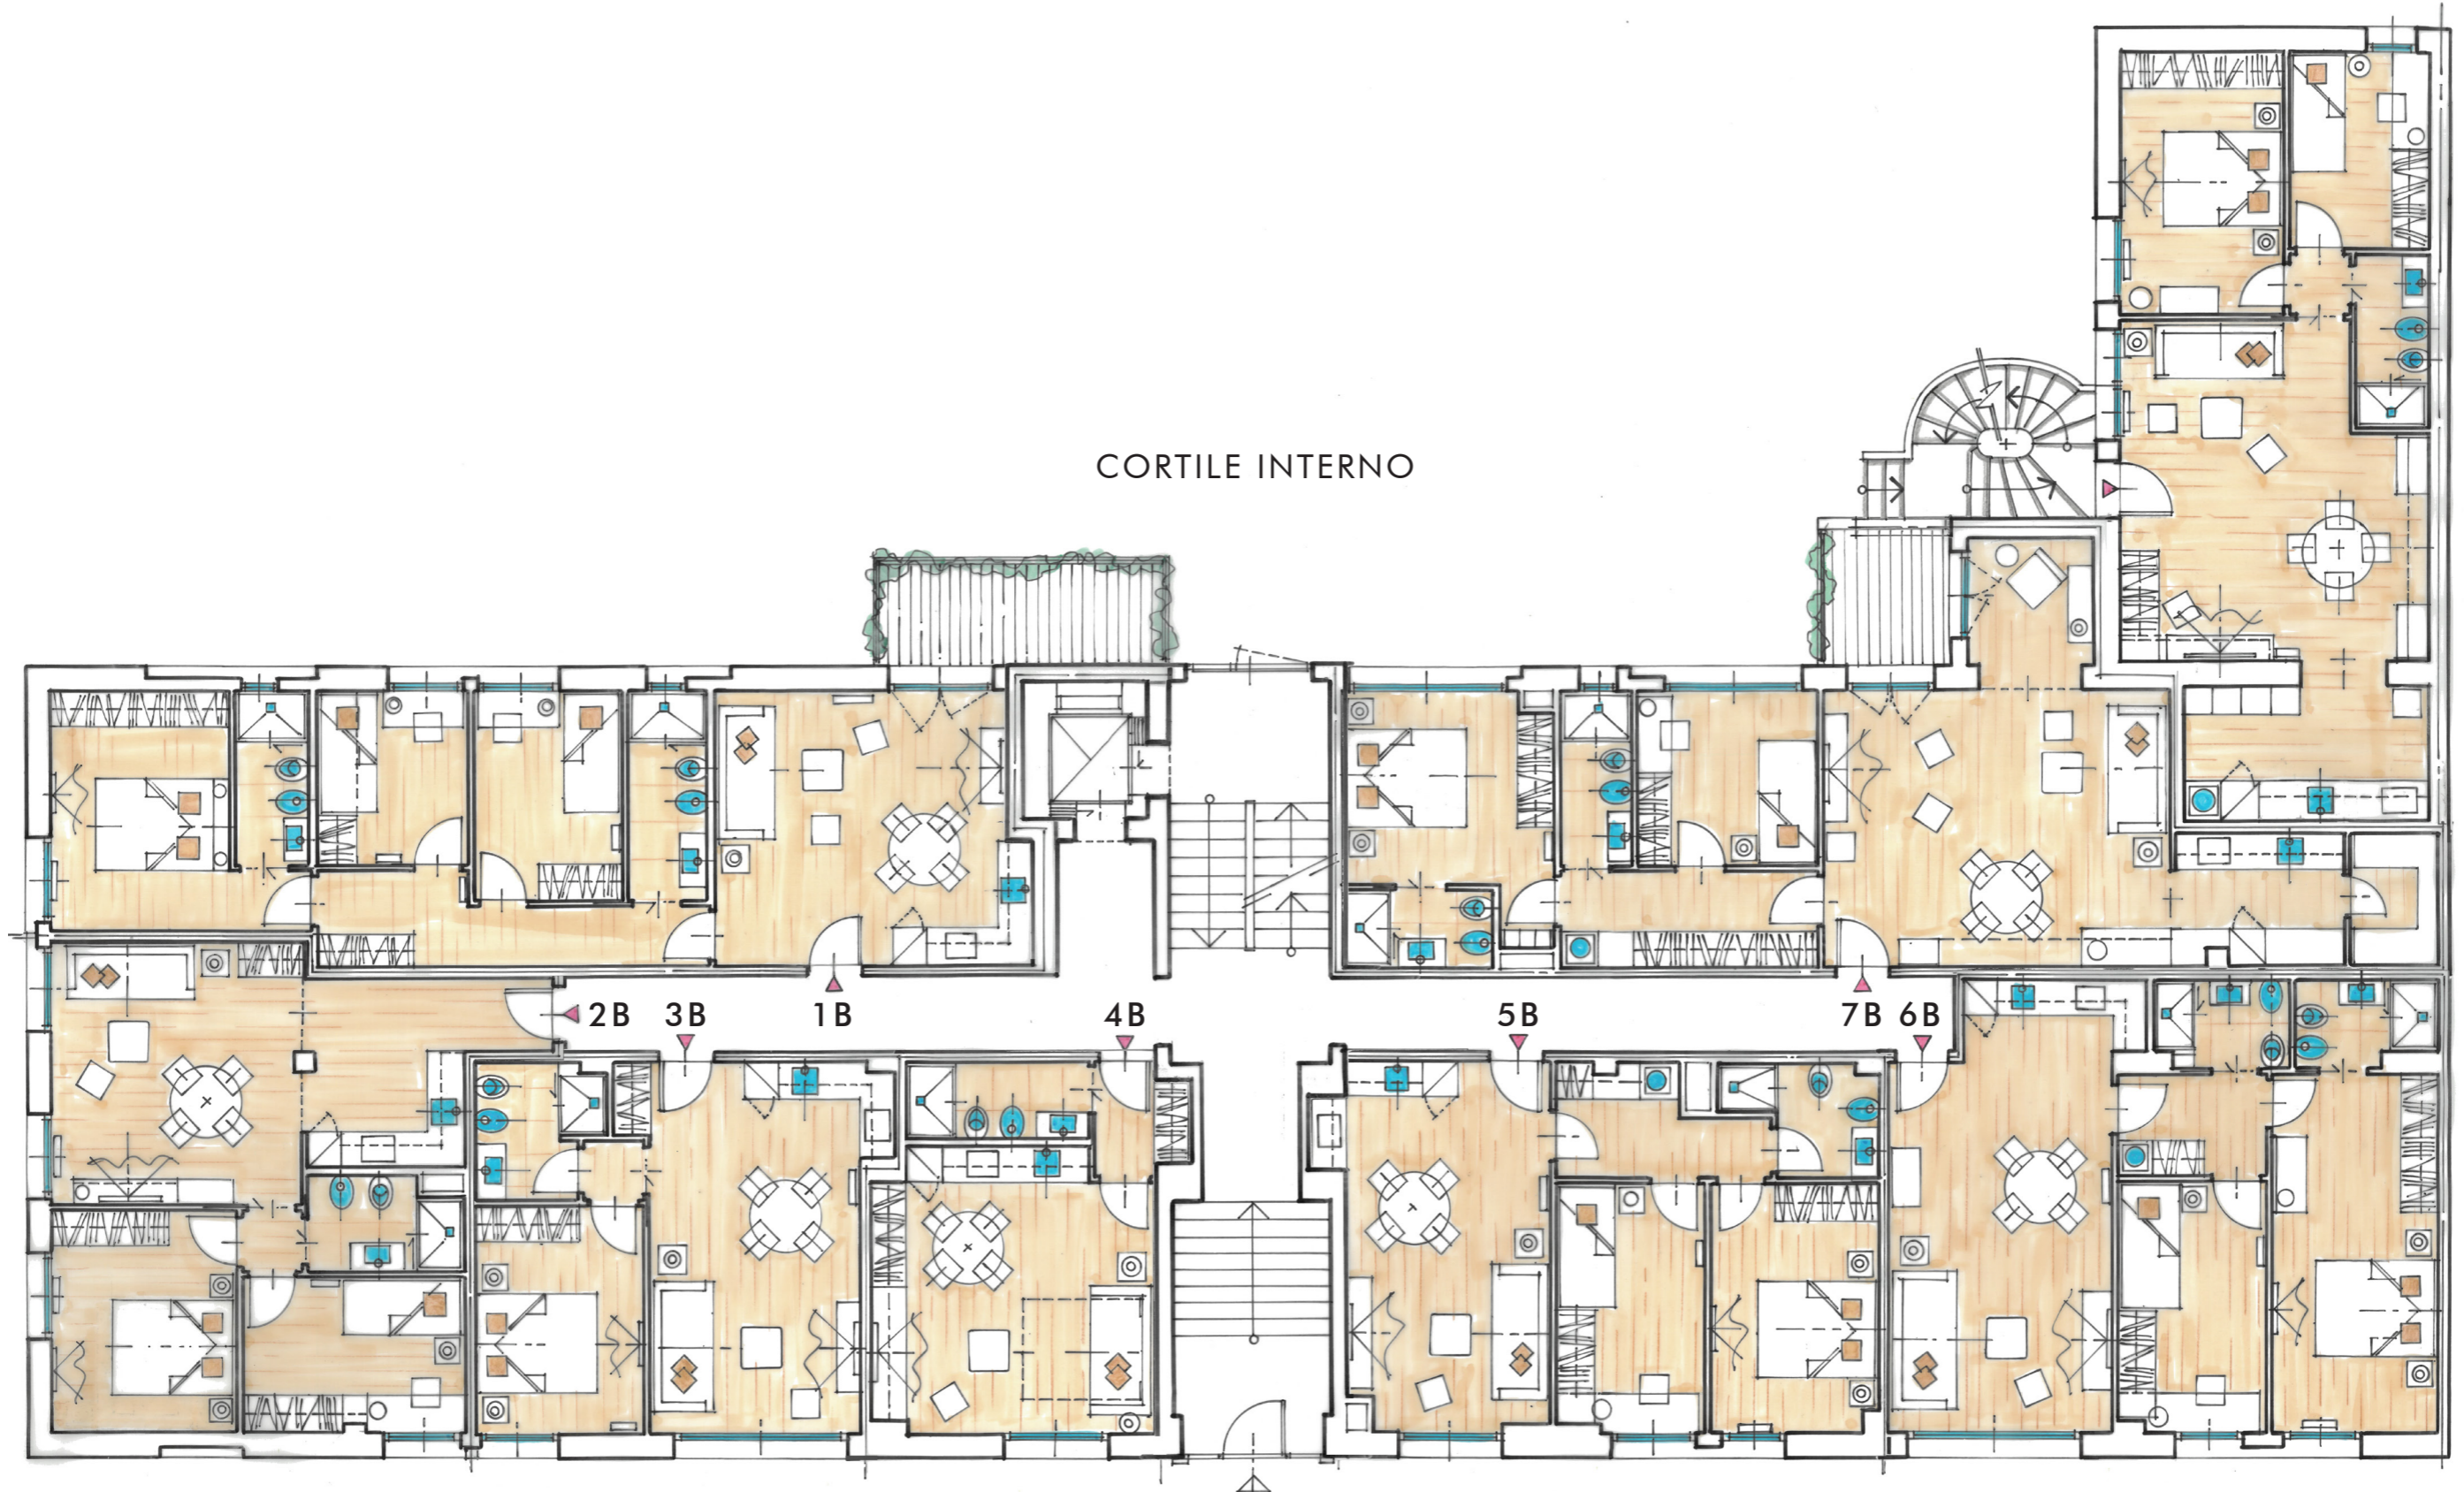

CORTILE INTERNO

VIA PERIN DEL VAGA

PIANO RIALZATO
VIA PERIN DEL VAGA 16 - MILANO