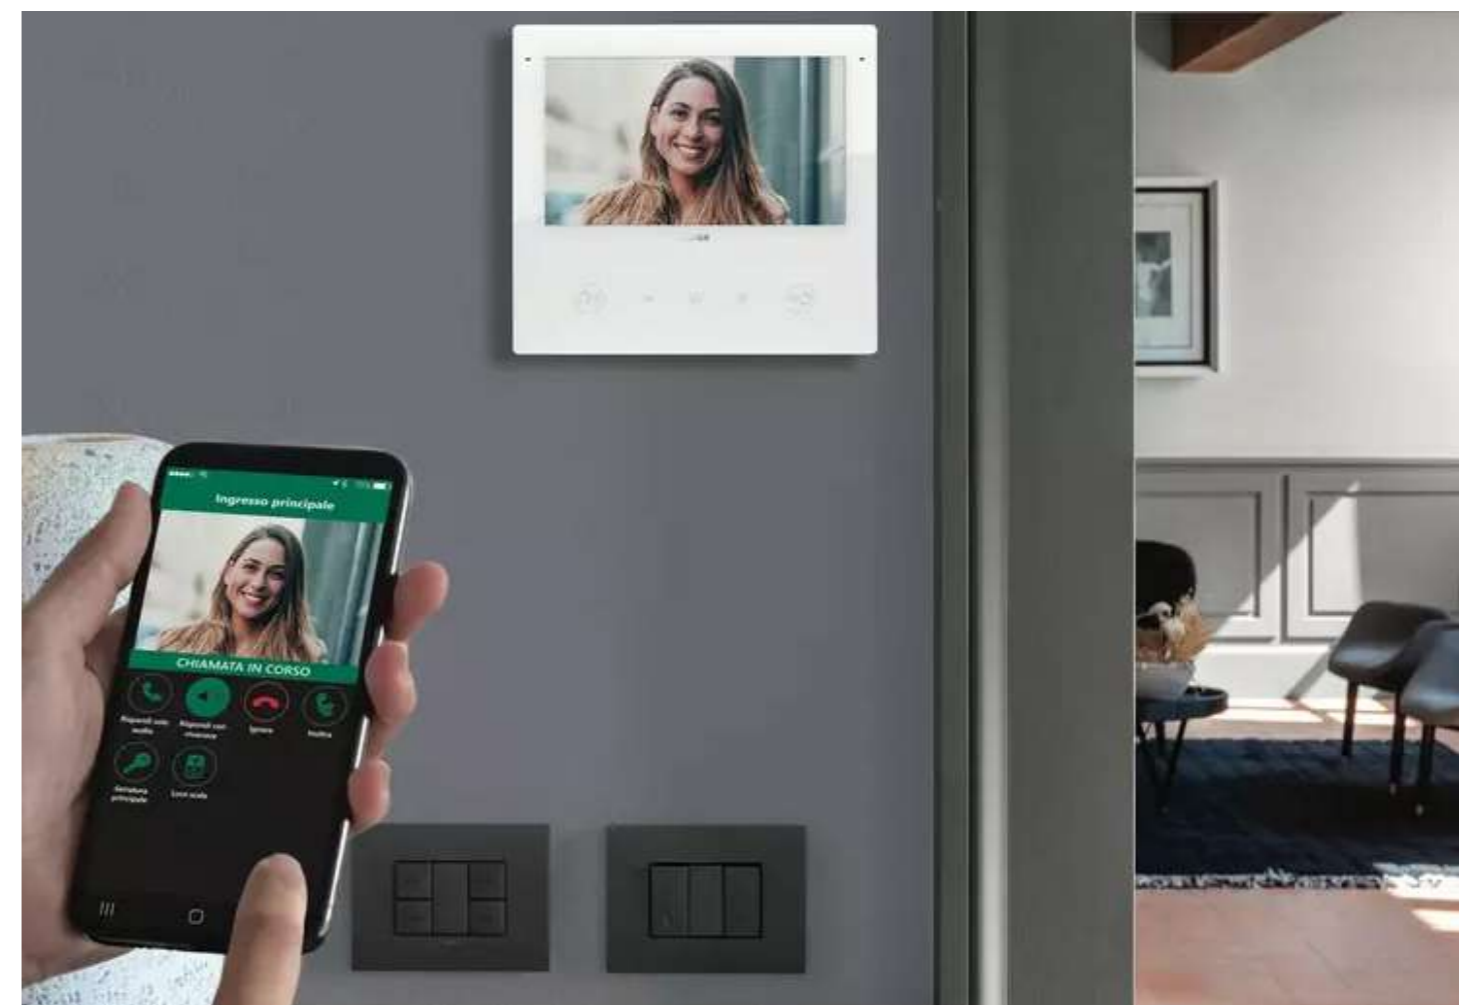

Smart Home

Vimar // Vimar View Wireless

Sistema View Wireless di Vimar. Un sistema che risponde in modo concreto alle diverse esigenze di chi progetta, realizza e vive gli spazi abitativi e fa sì che una casa, per essere davvero accogliente, sia anche intelligente.

Un insieme di soluzioni per il comfort, l'efficienza energetica e la sicurezza, con prodotti coordinati esteticamente e personalizzabili per rispondere a qualsiasi gusto architettonico.

Il sistema Vimar View Wireless viene azionato da comando vocale da incasso sviluppato su tecnologia Alexa, permette di:

1. Azionare Luci
   - Movimentare tapparelle
   - Controllare clima
   - Richiamare scenari luci (scenario tutto acceso, scenario tutto spento)
   - Controllare dispositivi compatibili con Alexa come ad esempio prese elettriche
2. Il tutto semplicemente attraverso il linguaggio più naturale del mondo: la voce!