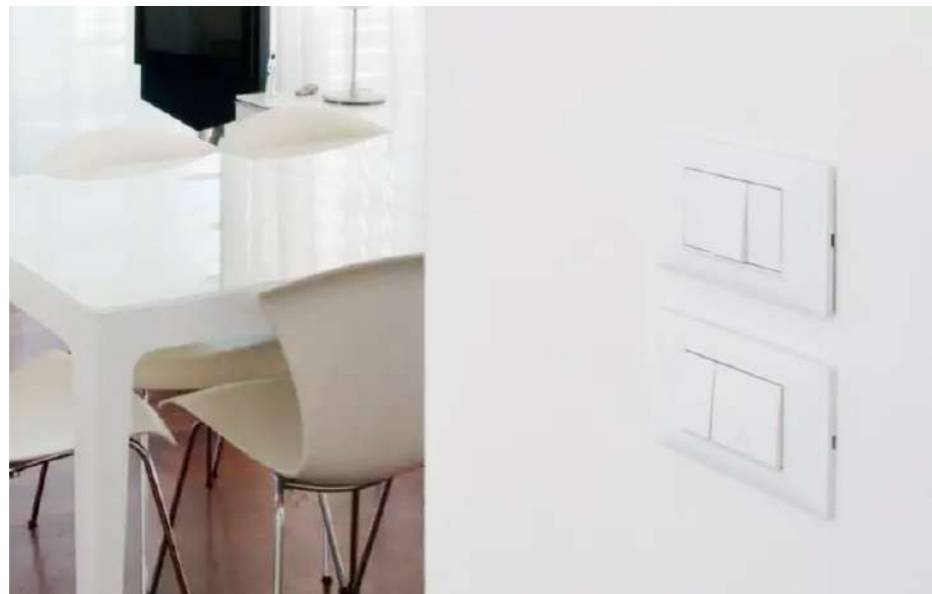

Placche

Placche elettriche, prese e interruttori

Vimar // Serie Plana

Una linea essenziale e rigorosa, ma anche accogliente e morbida. Le placche Plana sfoggiano un design ergonomico, materiali facili da tener puliti e completezza di funzioni. Dall' interruttore ai comandi domotici, il rigore formale di Plana si presta a valorizzare naturalmente ogni ambiente, applicandosi a tecnologie intelligenti e intuitive. Uno stile sempre attuale, essenziale e dal forte carattere che si svela in una gamma cromatica e materica versatile in ogni abbinamento.

Colore da capitolato: bianco, avorio, beige, nero, bianco granitico