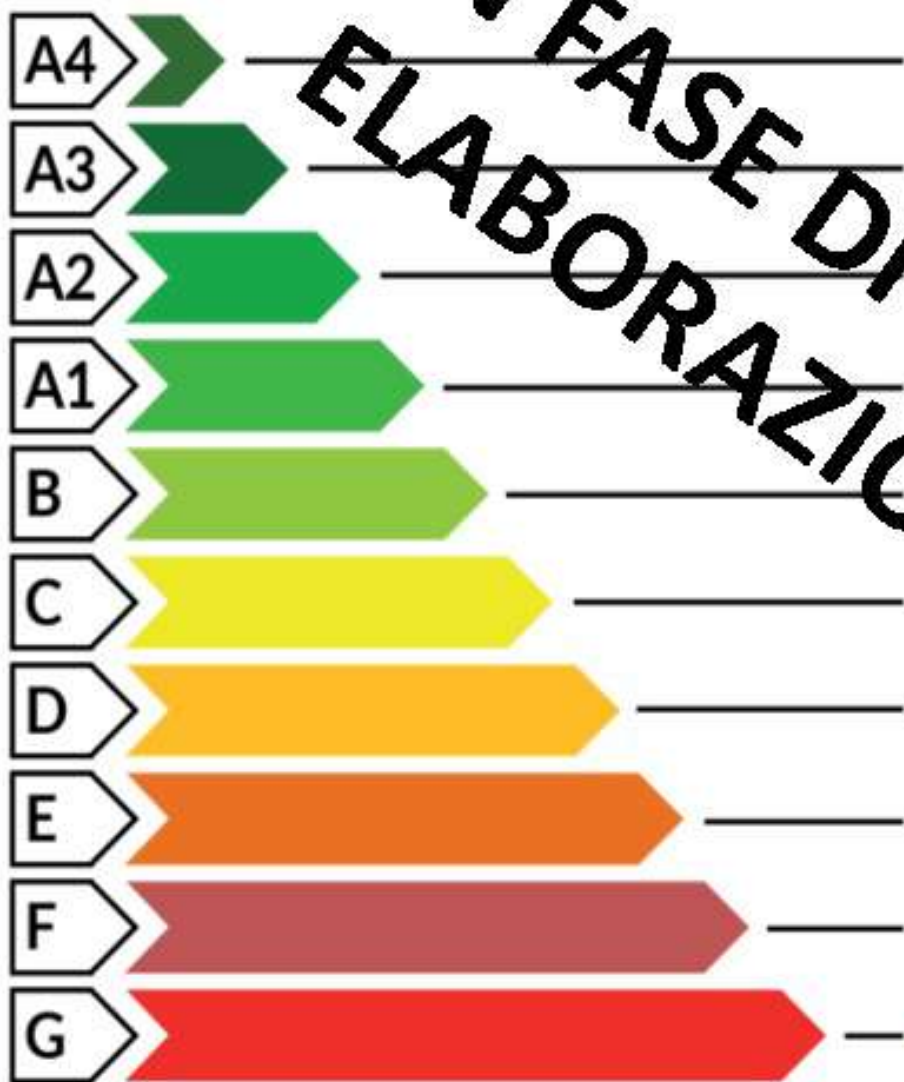

PRESTAZIONE ENERGETICA

Prestazione energetica

EDIFICIO
A ENERGIA
QUASI ZERO

+ più efficiente

**IN FASE DI
ELABORAZIONE**

**CLASSE
ENERGETICA**

EP gl, nren

kWh/m² anno

— Meno efficiente