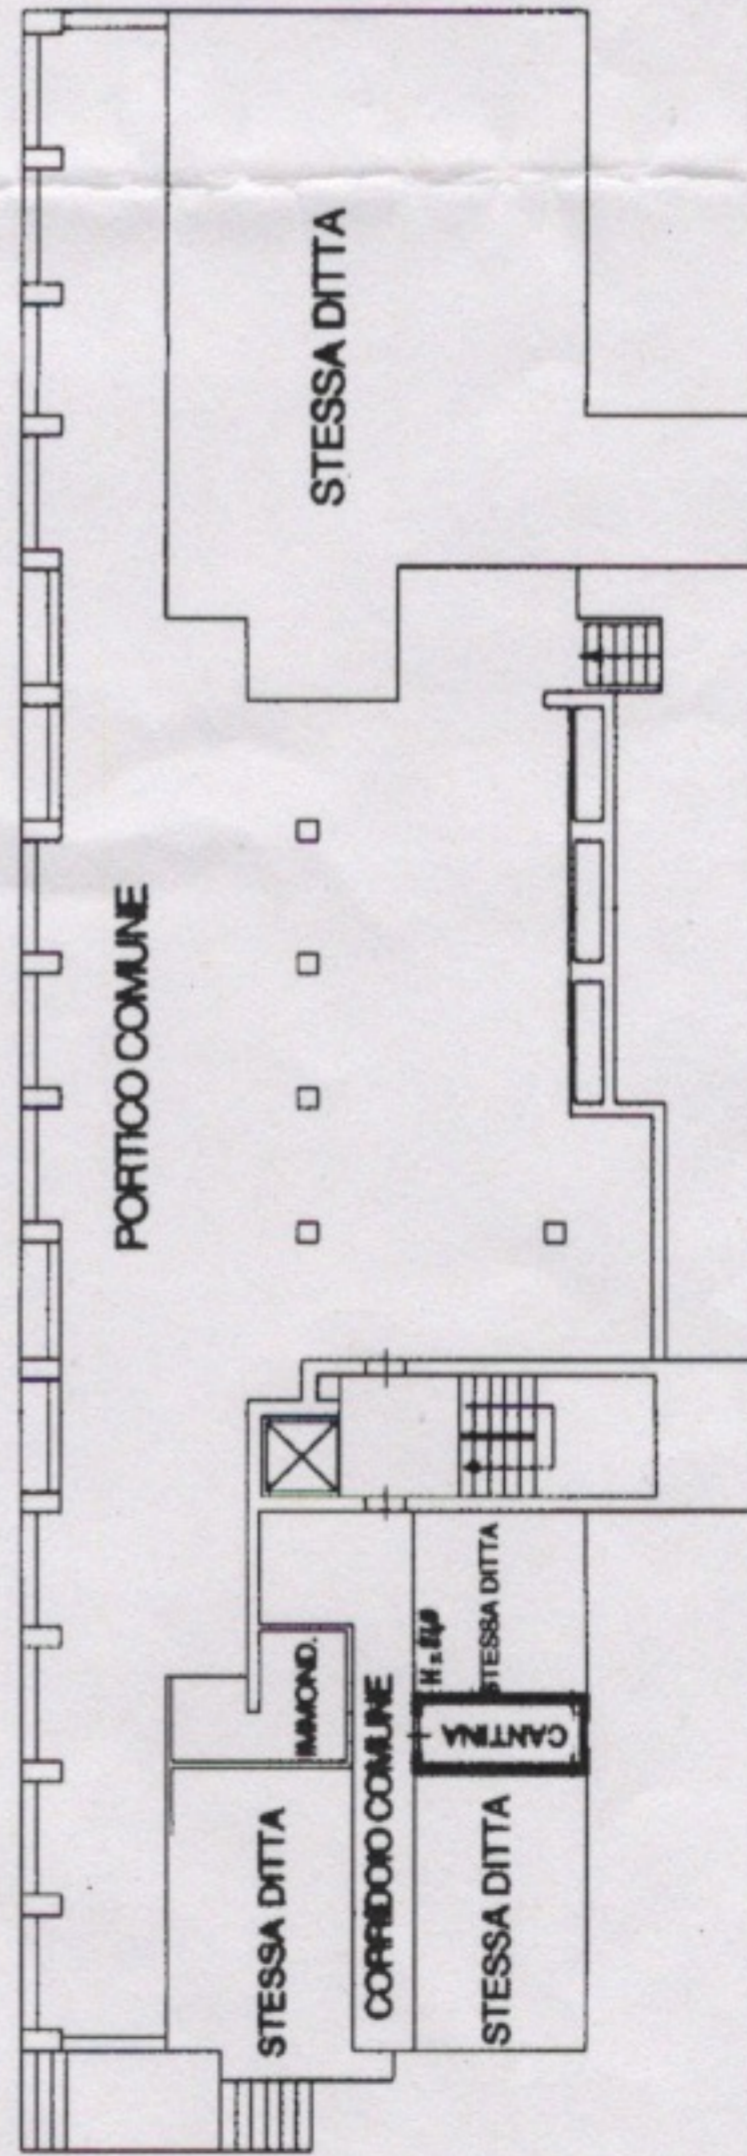

Catasto dei Fabbricati - Situazione al 23/09/2015 - Comune di BRESCIA (B157) - < Sez. Urb.: NCT - Foglio: 9 - Particella: 69 - Subalterno: 8 >
 VIA LUIGI GADOLA n. 1 n. 3 piano: 3-S1;

INCUBARIO
S.P.A. 086

MINISTERO DELLE FINANZE
DIPARTIMENTO DEL TERRITORIO

CATASTO EDILIZIO URBANO (RDL 13-4-1939, n. 652)

Planimetria di u.i.u. in Comune di BRESCIA via GADOLA civ. 1-3

INVERSALE S. 60 000

DL 328/96 PROT N 8836/00

MOD. AN (CEU)

LINE 300

PIANTA PIANO TERZO

PIANTA SCANTINATO

**Estratto mappa Fig. 4
scala 1:1000**

ORIENTAMENTO

SCALA DI 1:200

RISERVATO ALL'UFFICIO