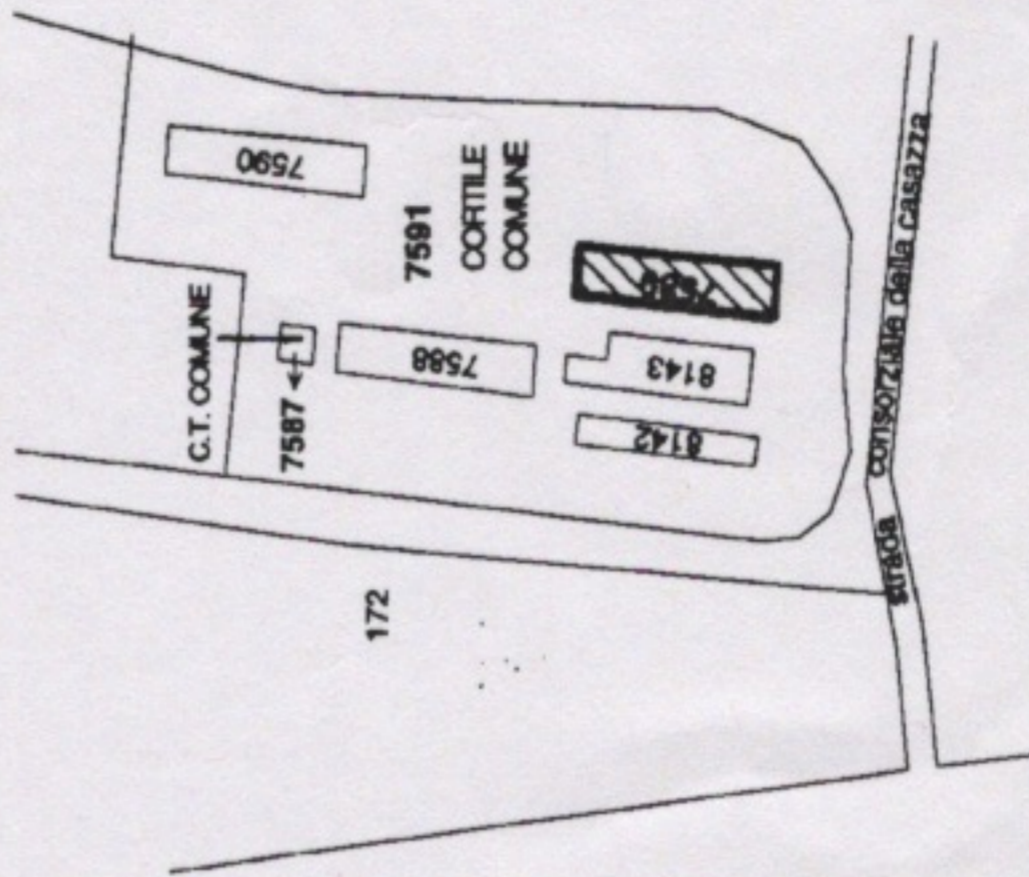

Catasto dei Fabbricati - Situazione al 23/09/2015 - Comune di BRESCIA (B157) - < Sez. Urb.: NCT - Foglio: 9 - Particella: 69 - Subalterno: 8 >
 VIA LUIGI GADOLA n. 1 n. 3 piano: 3-S1;

INCUBARIO
S.P.A. 086

MINISTERO DELLE FINANZE
DIPARTIMENTO DEL TERRITORIO

CATASTO EDILIZIO URBANO (RDL 13-4-1939, n. 652)

Planimetria di u.i.u. in Comune di BRESCIA via GADOLA civ. 1-3

INVERSALE S. 60 000

DL 328/96 PROT N 8836/00

MOD. AN (CEU)

LINE 300

PIANTA PIANO TERZO

PIANTA SCANTINATO

**Estratto mappa Fig. 4
scala 1:1000**

ORIENTAMENTO

SCALA DI 1:200

RISERVATO ALL'UFFICIO