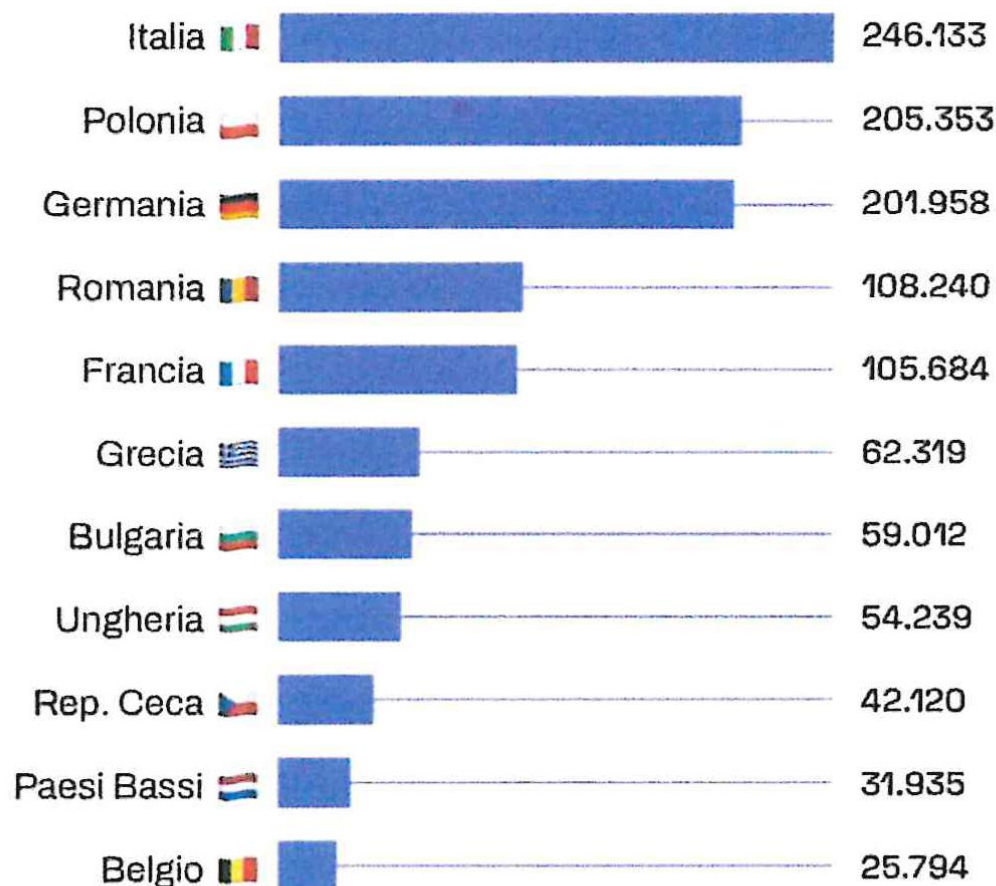

L'Italia è il primo Paese europeo per **morti premature da polveri sottili**

Morti premature complessive da PM2,5 dal 2016 al 2020

Fonte: Agenzia Europea dell'Ambiente su dati ESTAT 2022