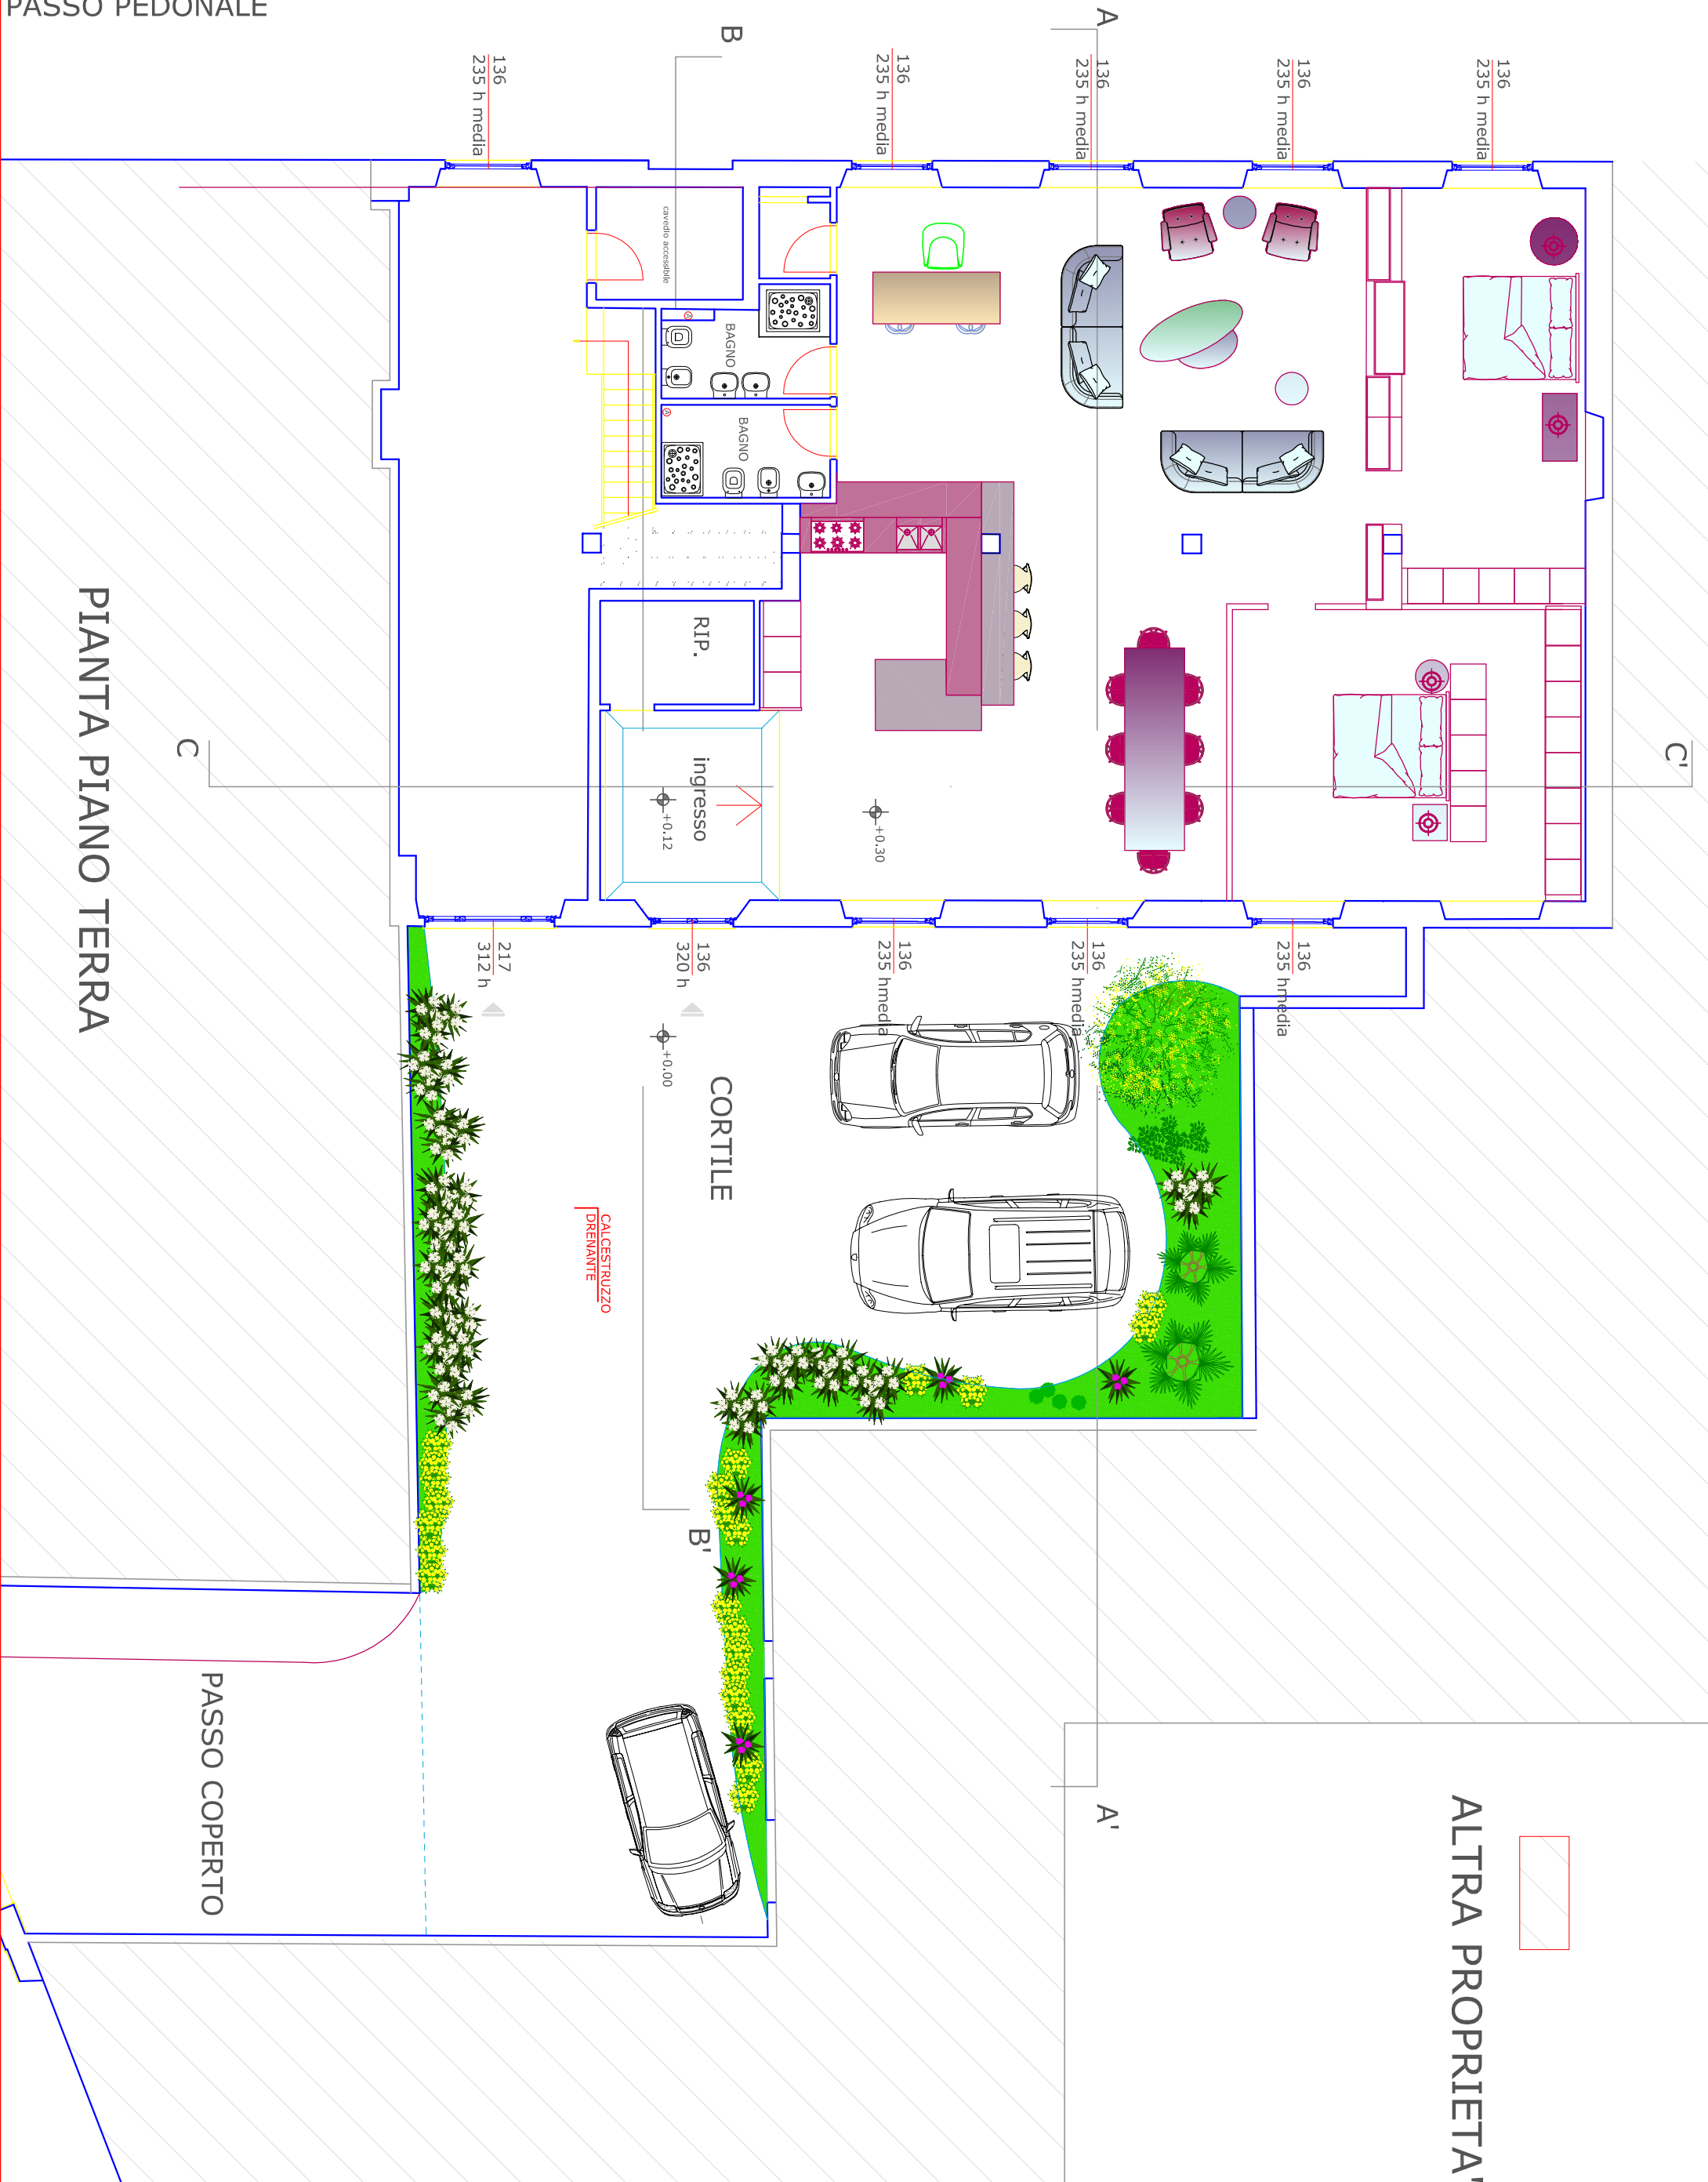

SILVIA GAMB A
ARCHITETTO

Via Sant' Orsola 22 - 59100 Prato - tel. 0574-27502 cell. 3407860571 e-mail silviagamba.sg@gmail.com- silvia.gamba@arhiworldpec.it

PASSO PEDONALE

PIANTA PIANO TERRA

ALTRA PROPRIETA'