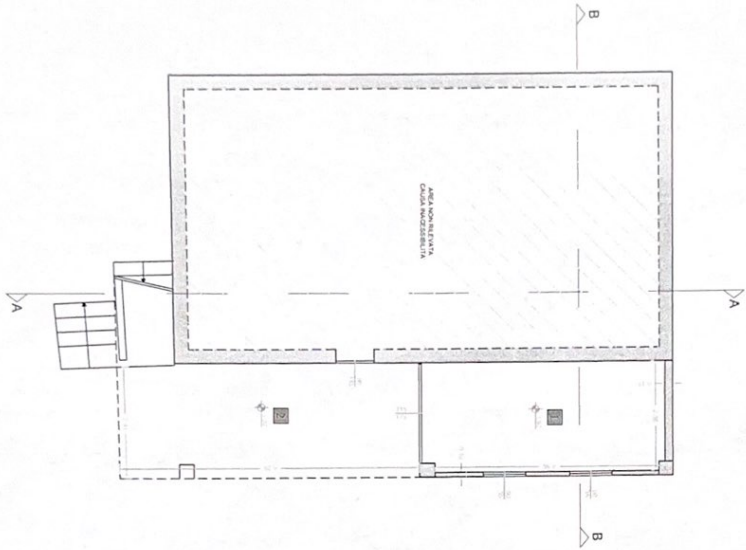

## PIANTA PIANO SEMINTERRATO

TABELLA SUPERFICI  
PIANO SEMINTERRATO

N	AMBIENTE	SUPERFICIE mq	ALTEZZA mt
01	MACOZZINO	12,20	1,75
02	PORTICO	15,45	1,75
	TOTALE	27,65	

## PIANTA PIANO TERRA

TABELLA SUPERFICI  
PIANO TERRA

N	AMBIENTE	SUPERFICIE mq	ALTEZZA mt
01	PORTICO	29,50	3,35
02	INGRESSO	1,65	2,87
03	SOCCORRINO	28,70	2,87
04	LETTO 1	6,50	2,87
05	LETTO 2	9,90	2,87
06	BAGNO	4,00	2,87
07	CUCINA	4,55	2,87
	TOTALE	84,80	