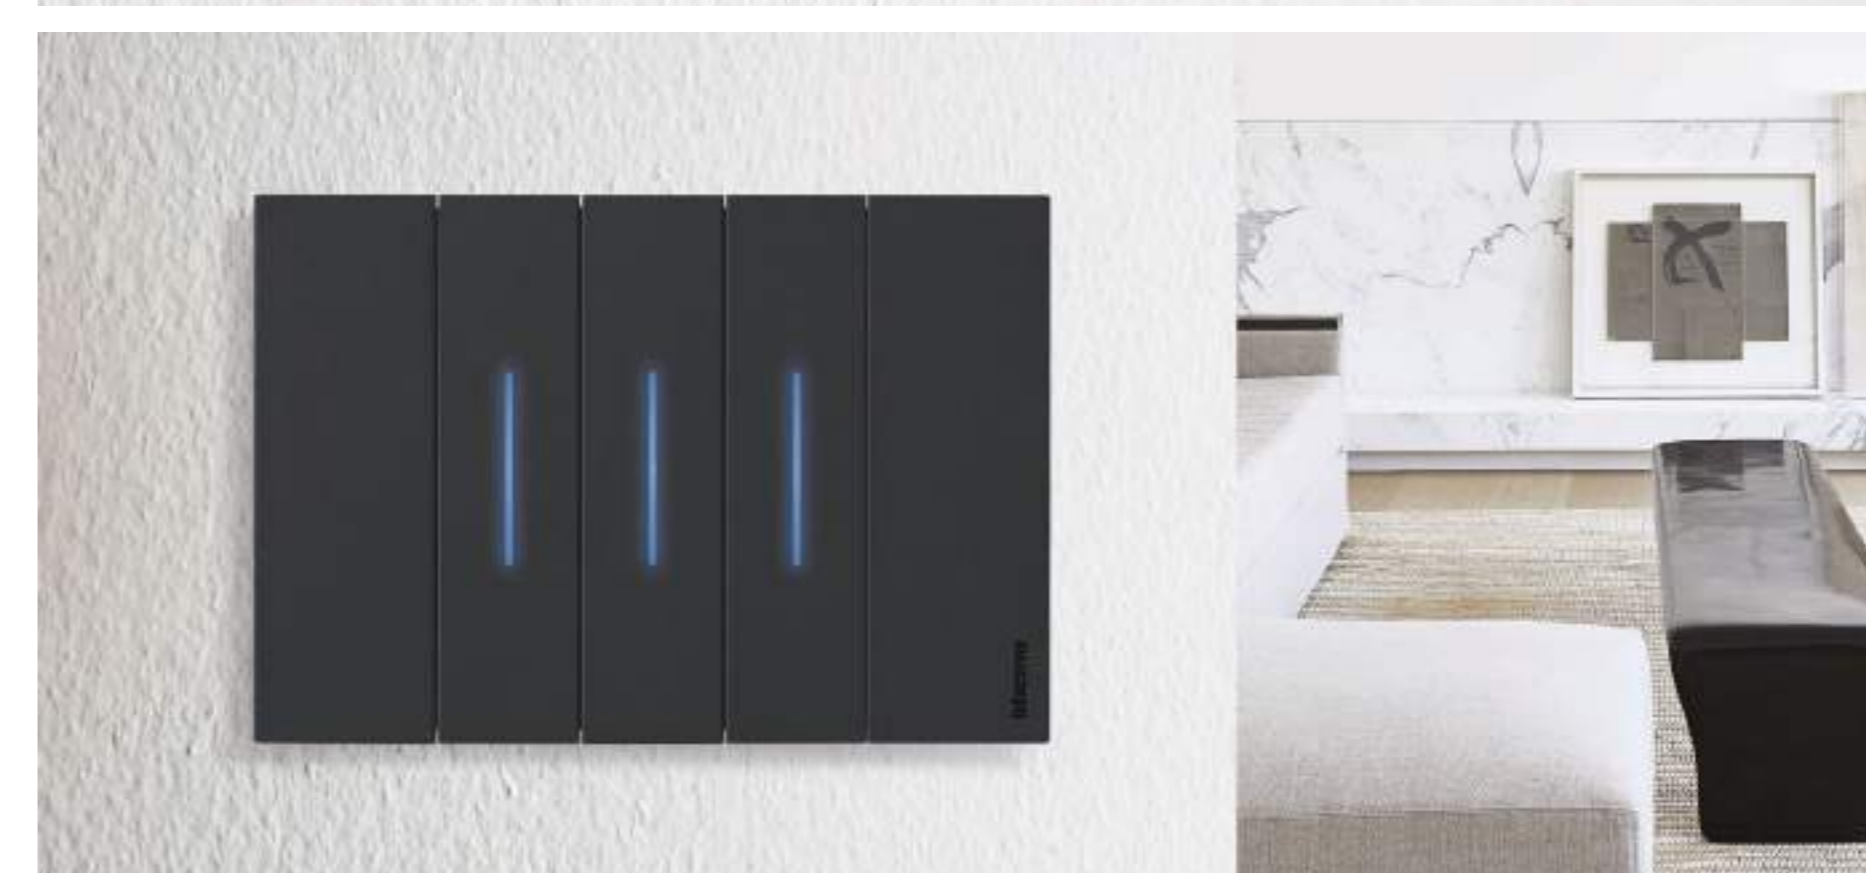

DIMENSIONI
50x70 cm

PORTE

PORTA LACCATA
finitura bianca

MANIGLIA AVANTI QUADRA
finitura cromo satinata

SISTEMA CASA

04

Serie Living Now

La nuova serie Living Now: l'icona di casa BTicino. Tradizione, qualità e costante ricerca danno vita ad un prodotto che coniuga design e tecnologie avanzate.

E grazie all'upgrade Living Now Smart potrai accendere la luce, abbassare le tapparelle, ricevere notifiche sullo stato dell'impianto e controllare i consumi. Tutto tramite smartphone, anche da remoto.