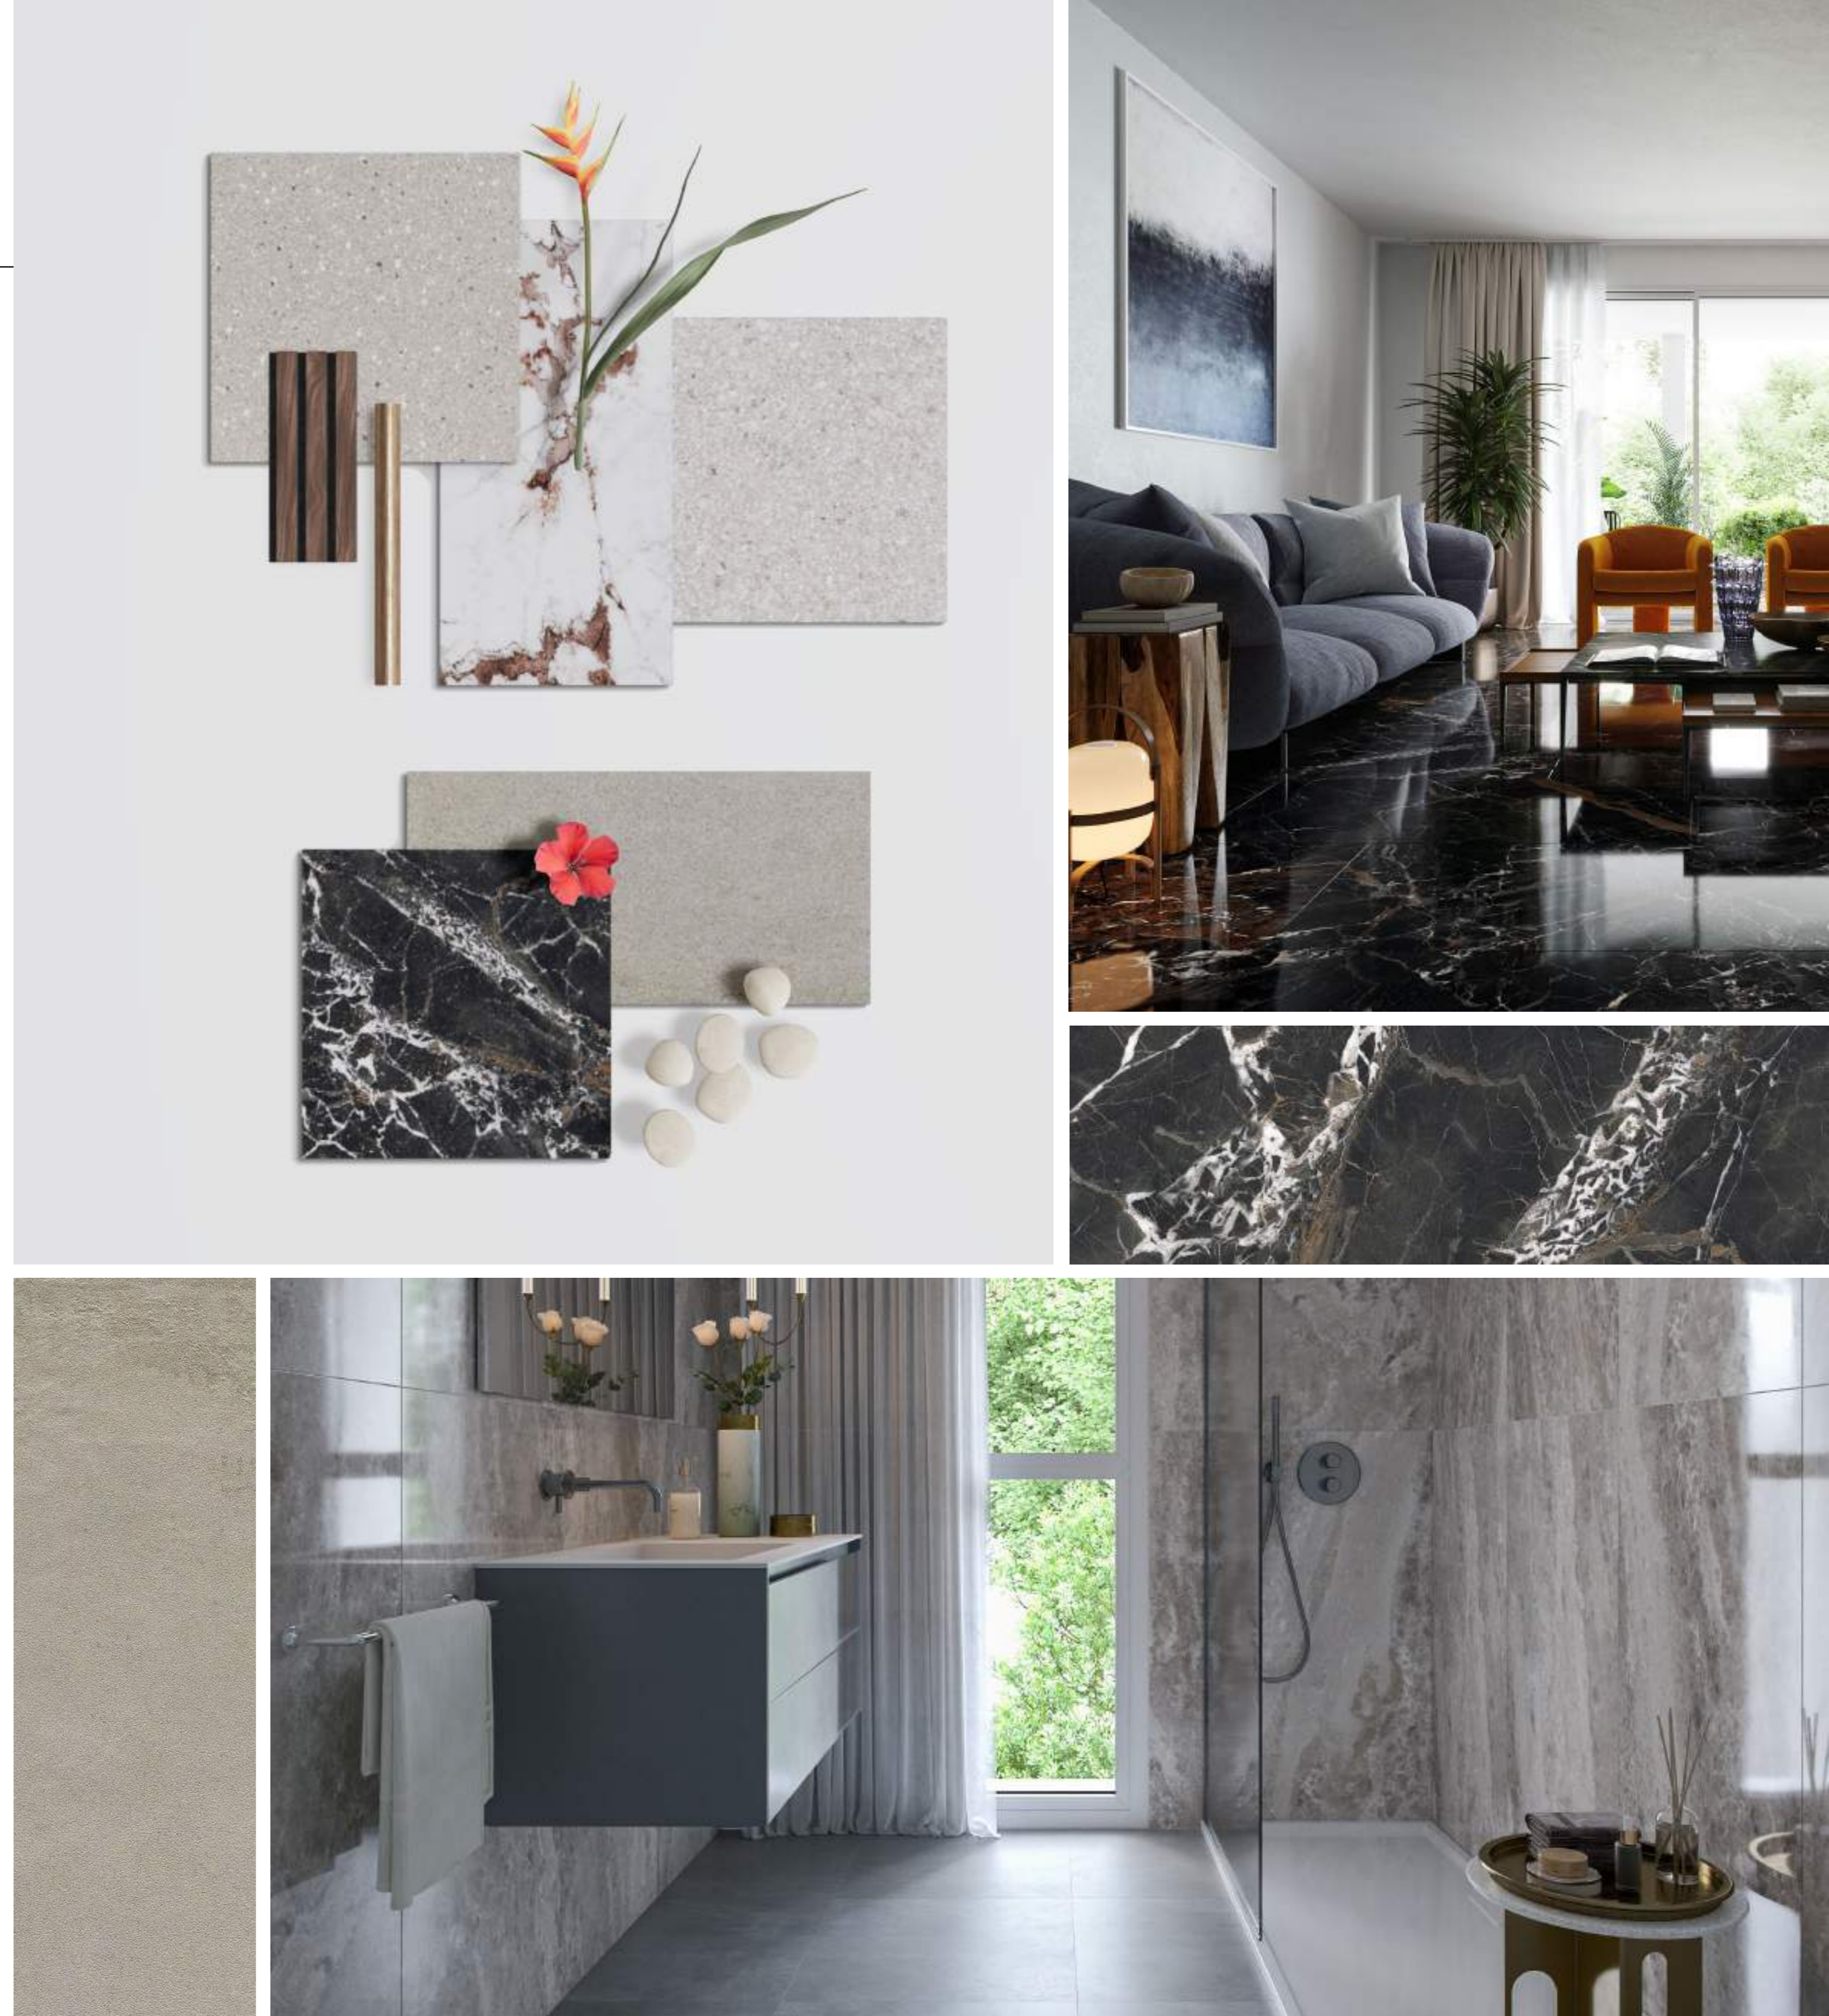

Mood Special Edition

Esprimi la tua personalità con il Mood Special Edition.

Una palette che attraverso l'uso audace dei suoi colori è l'ideale per aggiungere un tocco particolare e energetico ai tuoi spazi.