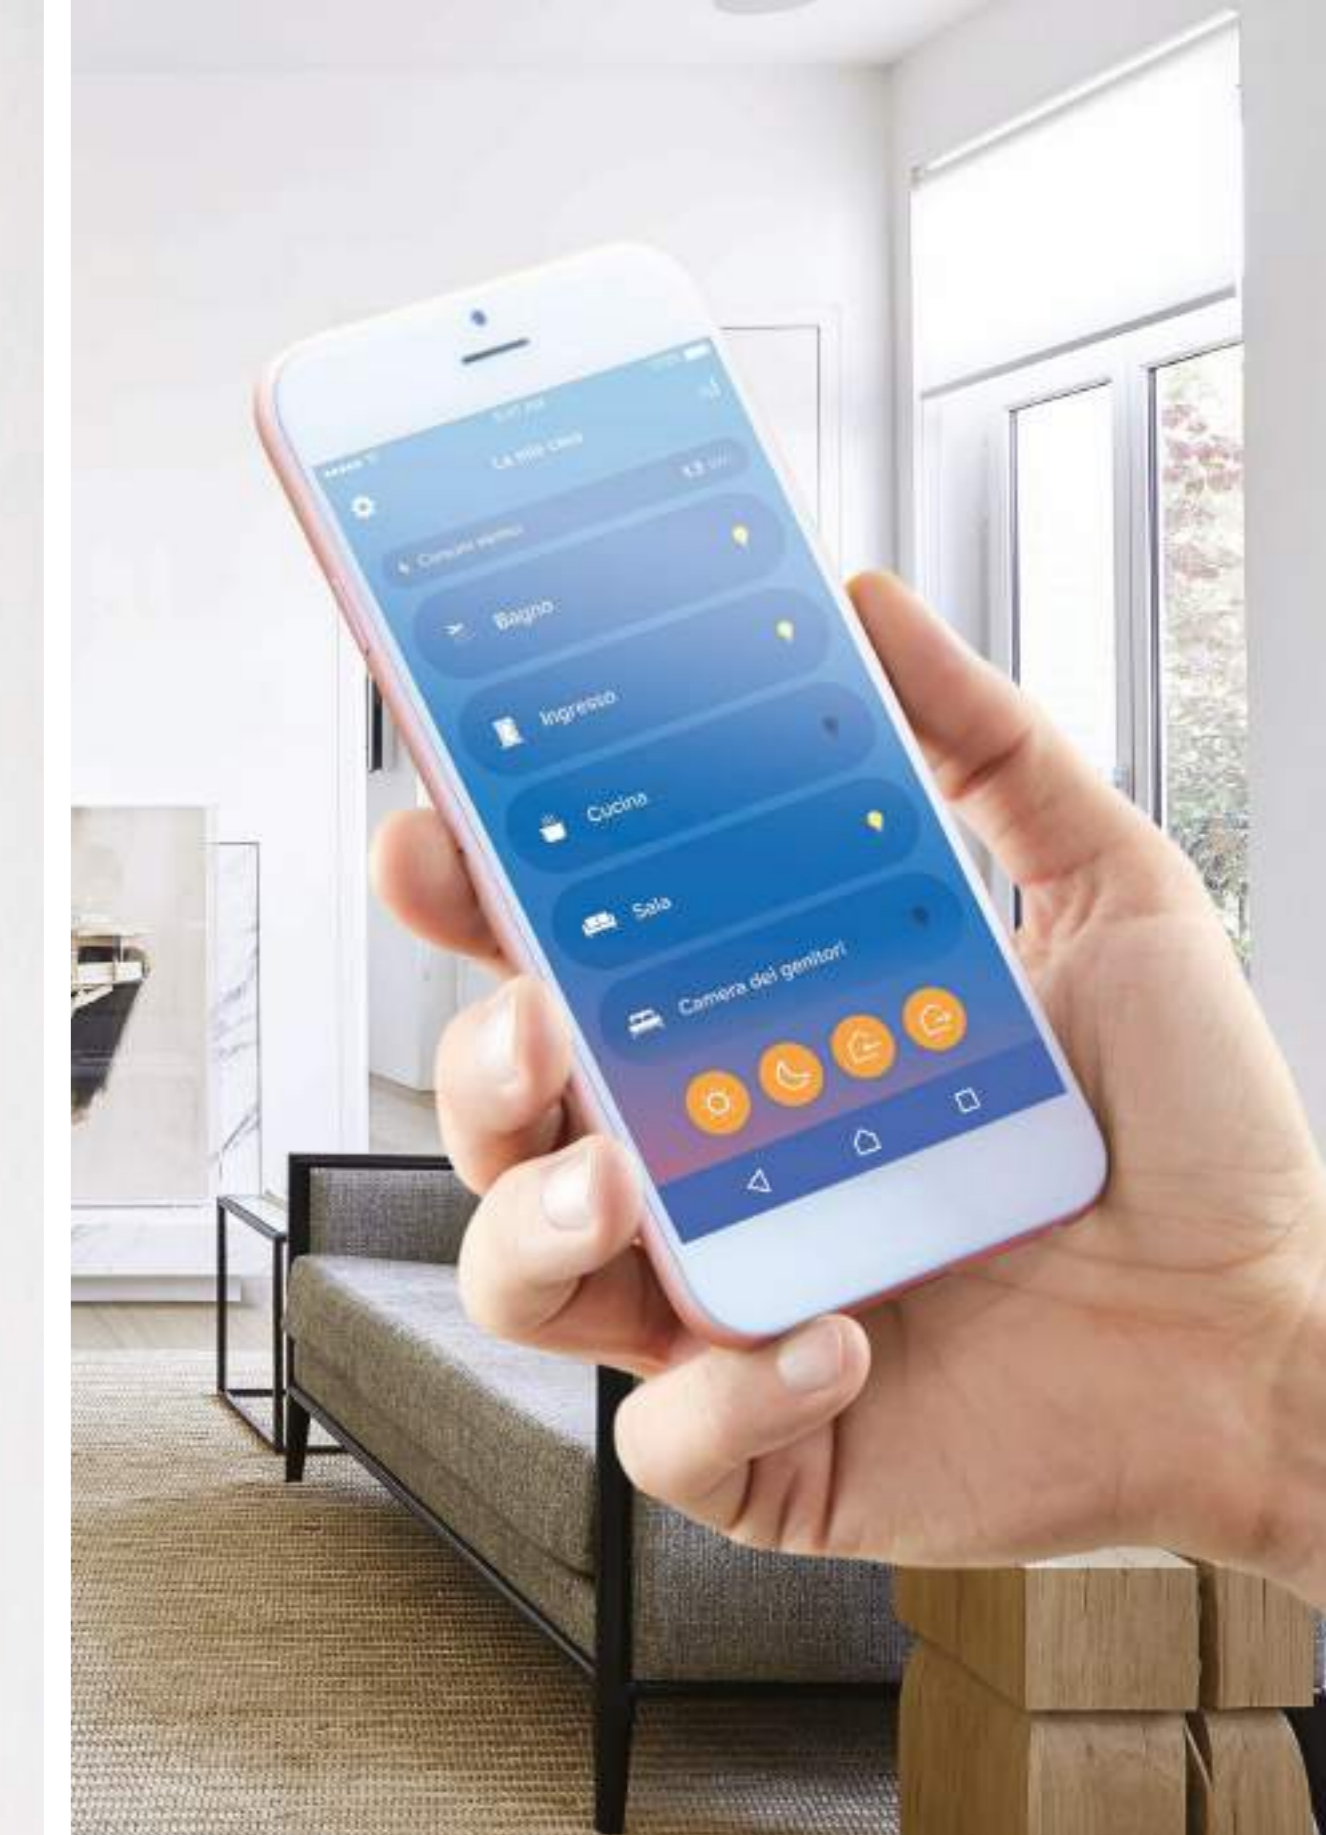

DIMENSIONI
50x70 cm

PORTE

PORTA LACCATA
finitura bianca

MANIGLIA AVANTI QUADRA
finitura cromo satinata

SISTEMA CASA

04

Serie Living Now

La nuova serie Living Now: l'icona di casa BTicino. Tradizione, qualità e costante ricerca danno vita ad un prodotto che coniuga design e tecnologie avanzate.

E grazie all'upgrade Living Now Smart potrai accendere la luce, abbassare le tapparelle, ricevere notifiche sullo stato dell'impianto e controllare i consumi. Tutto tramite smartphone, anche da remoto.