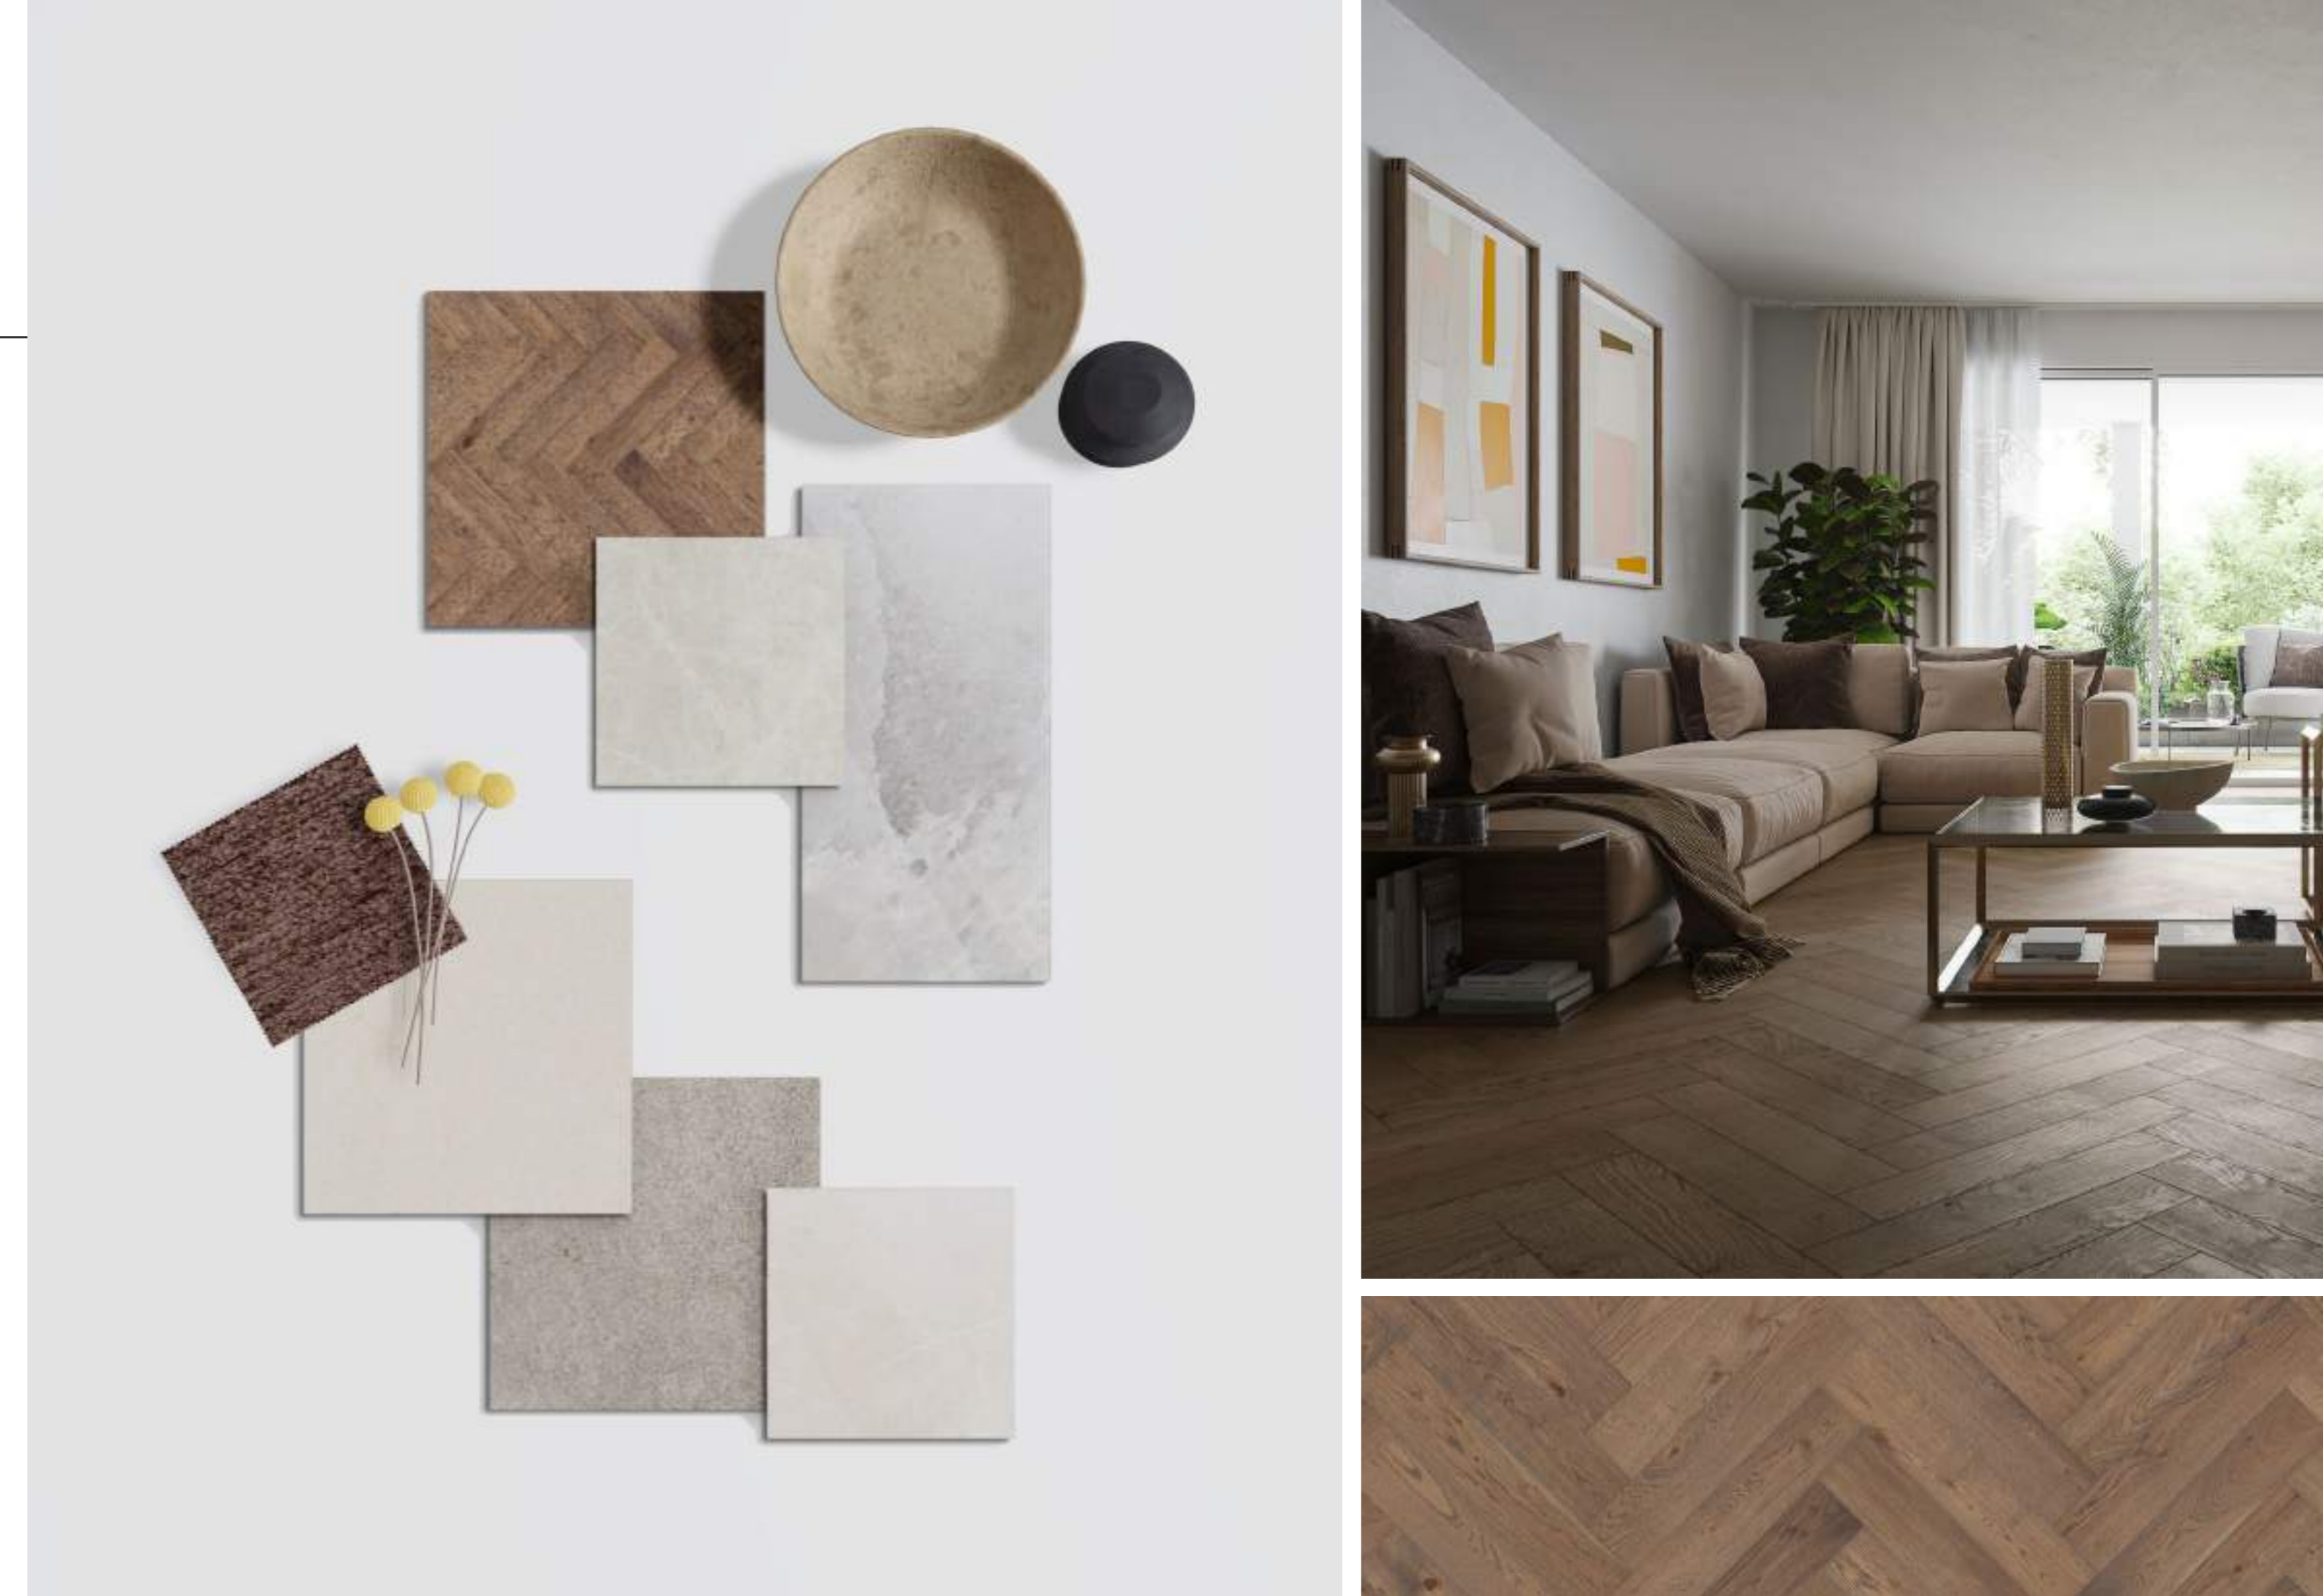

Mood Classic

Scopri il fascino intramontabile del Mood Classic.
Colori profondi e ricchi che offrono un'atmosfera accogliente e con stile.

Questa palette è ideale per chi desidera uno spazio equilibrato, ordinato e raffinato.