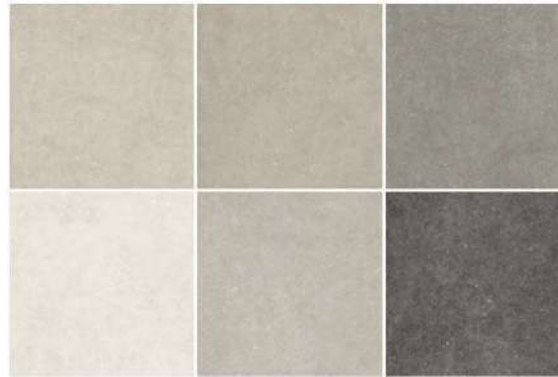

STILE

UPGRADE
capitolato

Gres Porcellanato | Rettificato | in massa
Riassuntivo UPGRADE colori finiture e formati disponibili

DECORI DECORS DÉCORS DEKORE

mosaico 5x5 ■

mosaico 5x15 ■