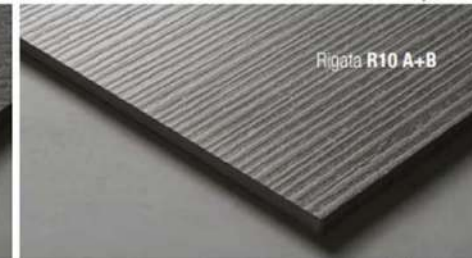

Diagonale R10 A+B

Anticata Silk

Rigata R10 A+B