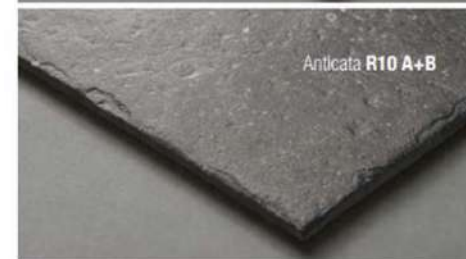

STILE

UPGRADE
capitolato

DECORI DECORS DÉCORS DEKORE

mosaico 5x5 ■

mosaico 5x15 ■

composizione A ■ ▲

▲ Composta da un mix di superfici:
Composed of a mix of surfaces:
Composé d'un mélange de surfaces:
Bestehend aus einer Mischung von Oberflächen:
Naturale, Diagonale, Anticata, Rigata

Grip R11

mm 9

mm 9

mm 9

mm 9

- Naturale Matt Naturelle Matt R10
- Diagonale R10 A+B
- Naturale Silk
- Anticata R10 A+B
- Anticata Silk
- Grip R11
- Rigata R10 A+B