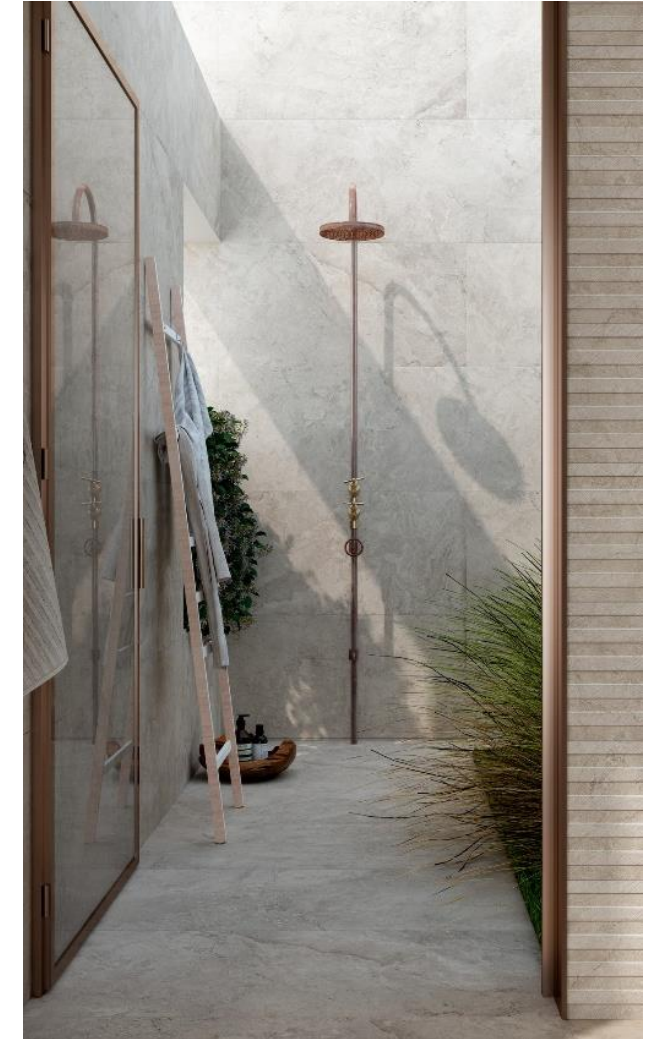

GOLDEN WHITE