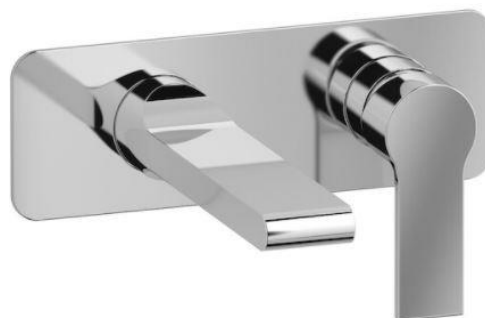

IB
WHY
NOT

EXTRA CAPITOLATO

Delle stesse serie proposte a capitolato, sono anche disponibili extra capitolati rubinetti a parete abbinabili ai lavelli in appoggio. Disponibili in varie colorazioni.