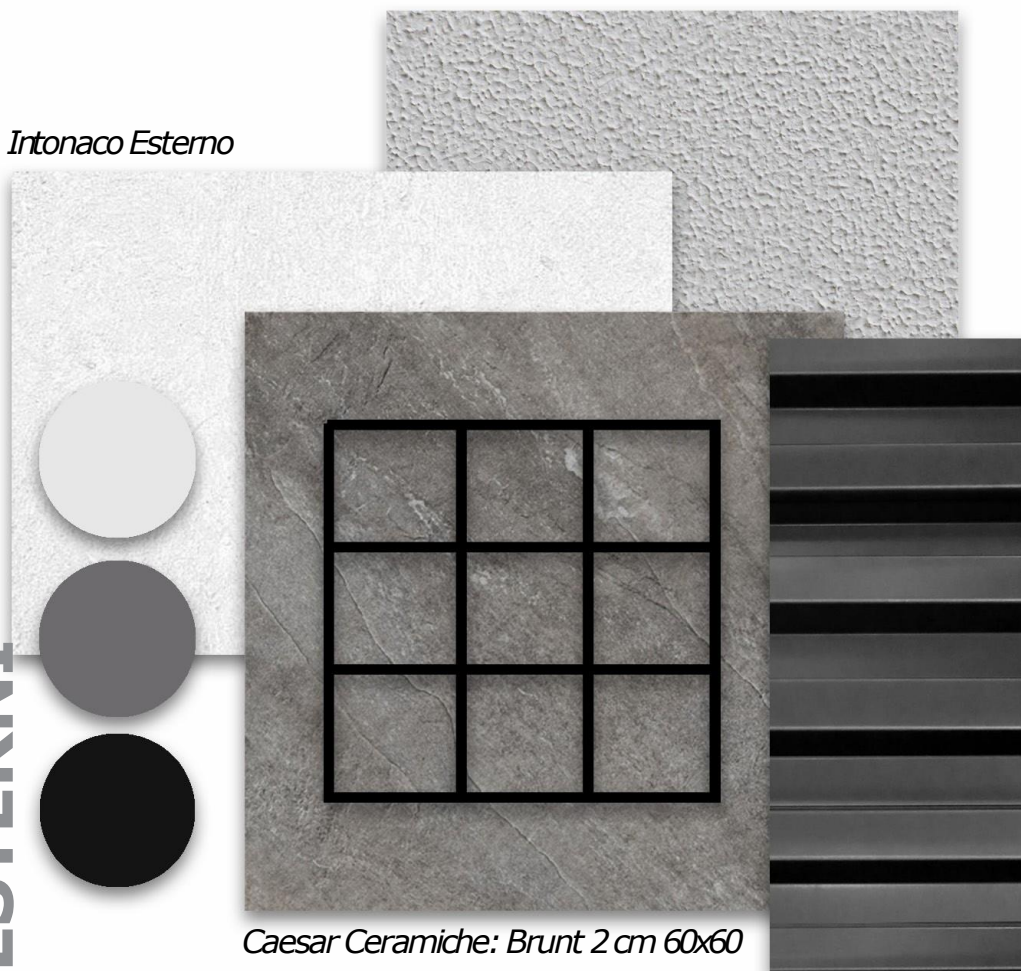

Esterni

**SERRAMENTI
ESTERNI**

Porte Esterne in vetro e ferro
verniciato nero o grigio scuro
a griglia.
Cerniere e maniglie standard
coordinate.

**MATERIALI
ESTERNI**

Intonaco Esterno

Caesar Ceramiche: Brunt 2 cm 60x60

BULLONA 12

Lavabi in appoggio

EXTRA CAPITOLATO

Lavabo in ceramica bianca lucida, modello: "The Artceram" modello "ciotola 46" o modello "ciotola 70". Questo modello di lavabo in appoggio non è compreso nel capitolato standard.