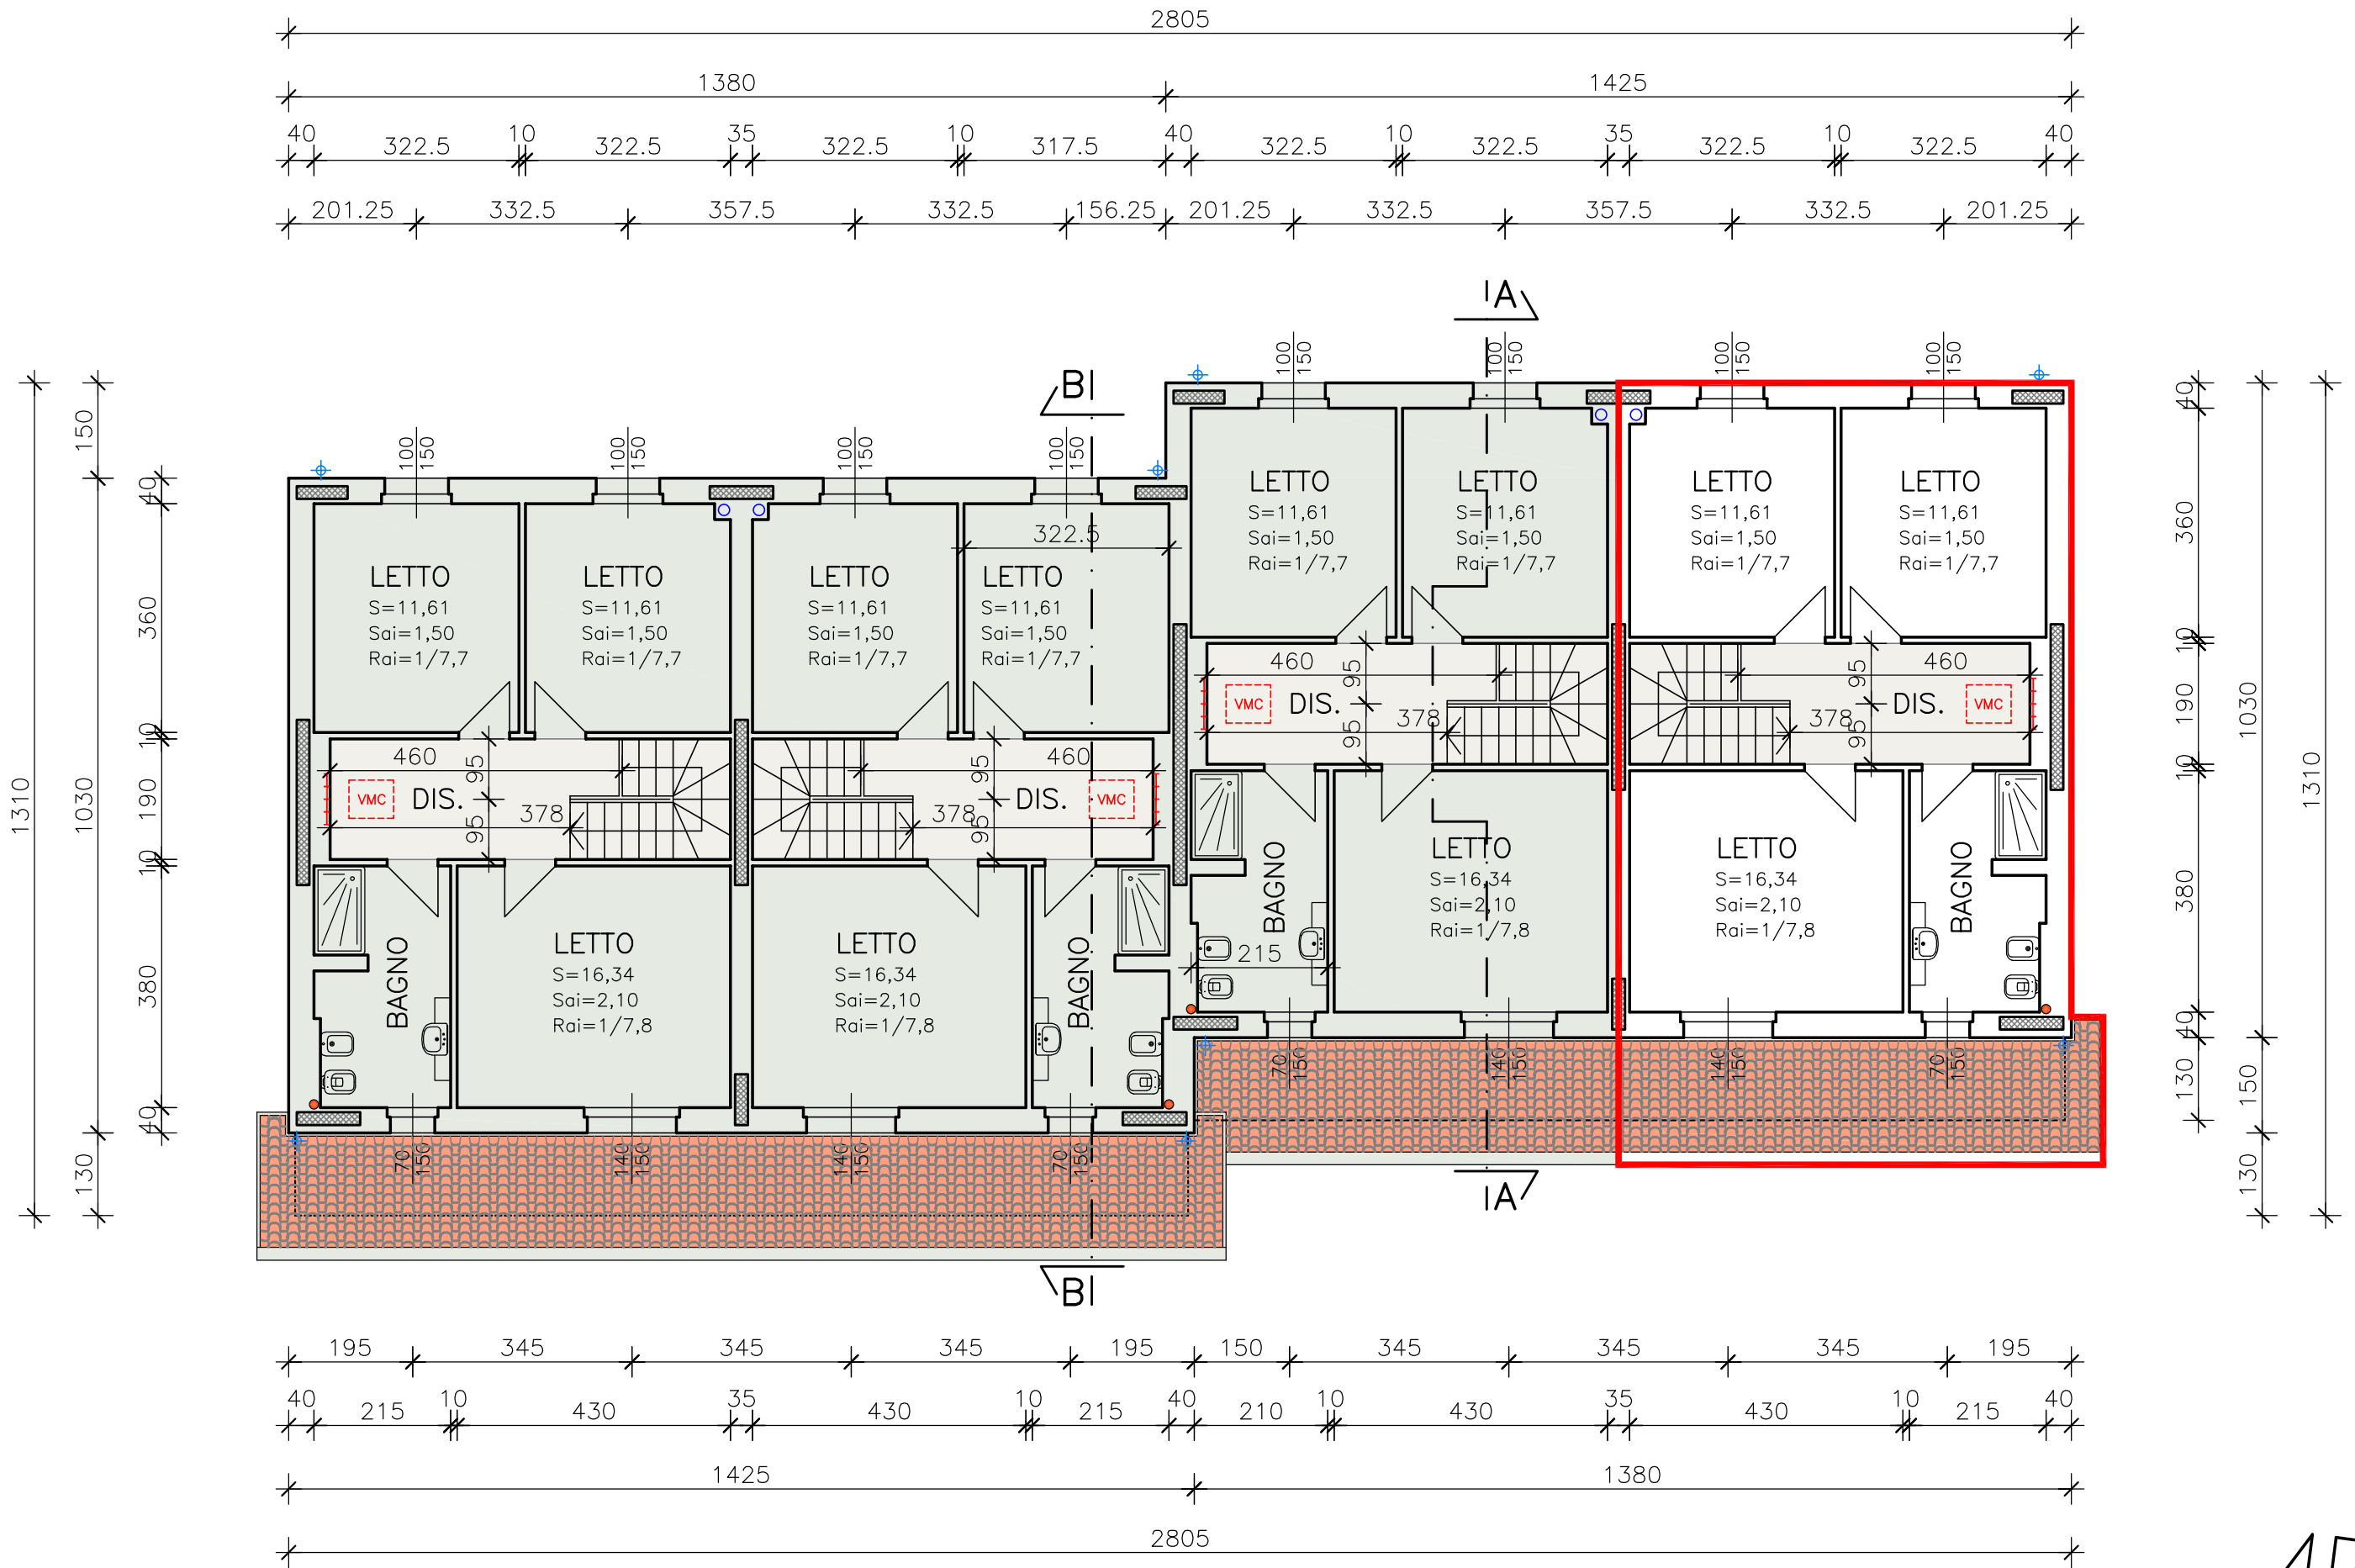

Piano di Lottizzazione "Moroncina Bis"
Via Martiri Delle Foibe n. 9 - Agnadello (Cr)

Villetta Quadrifamiliare - Lotto 2 - Porzione D

Via Martiri Delle Foibe

Via Martiri Delle Foibe

PROPRIETA' DOMUS COSTRUZIONI SRL

PLANIMETRIA GENERALE

PIANTA PIANO TERRA

PIANTA PIANO PRIMO

PROSPETTO OVEST

PROSPETTO EST

PROSPETTO SUD

PROSPETTO NORD

SEZIONE A-A

SEZIONE B-B