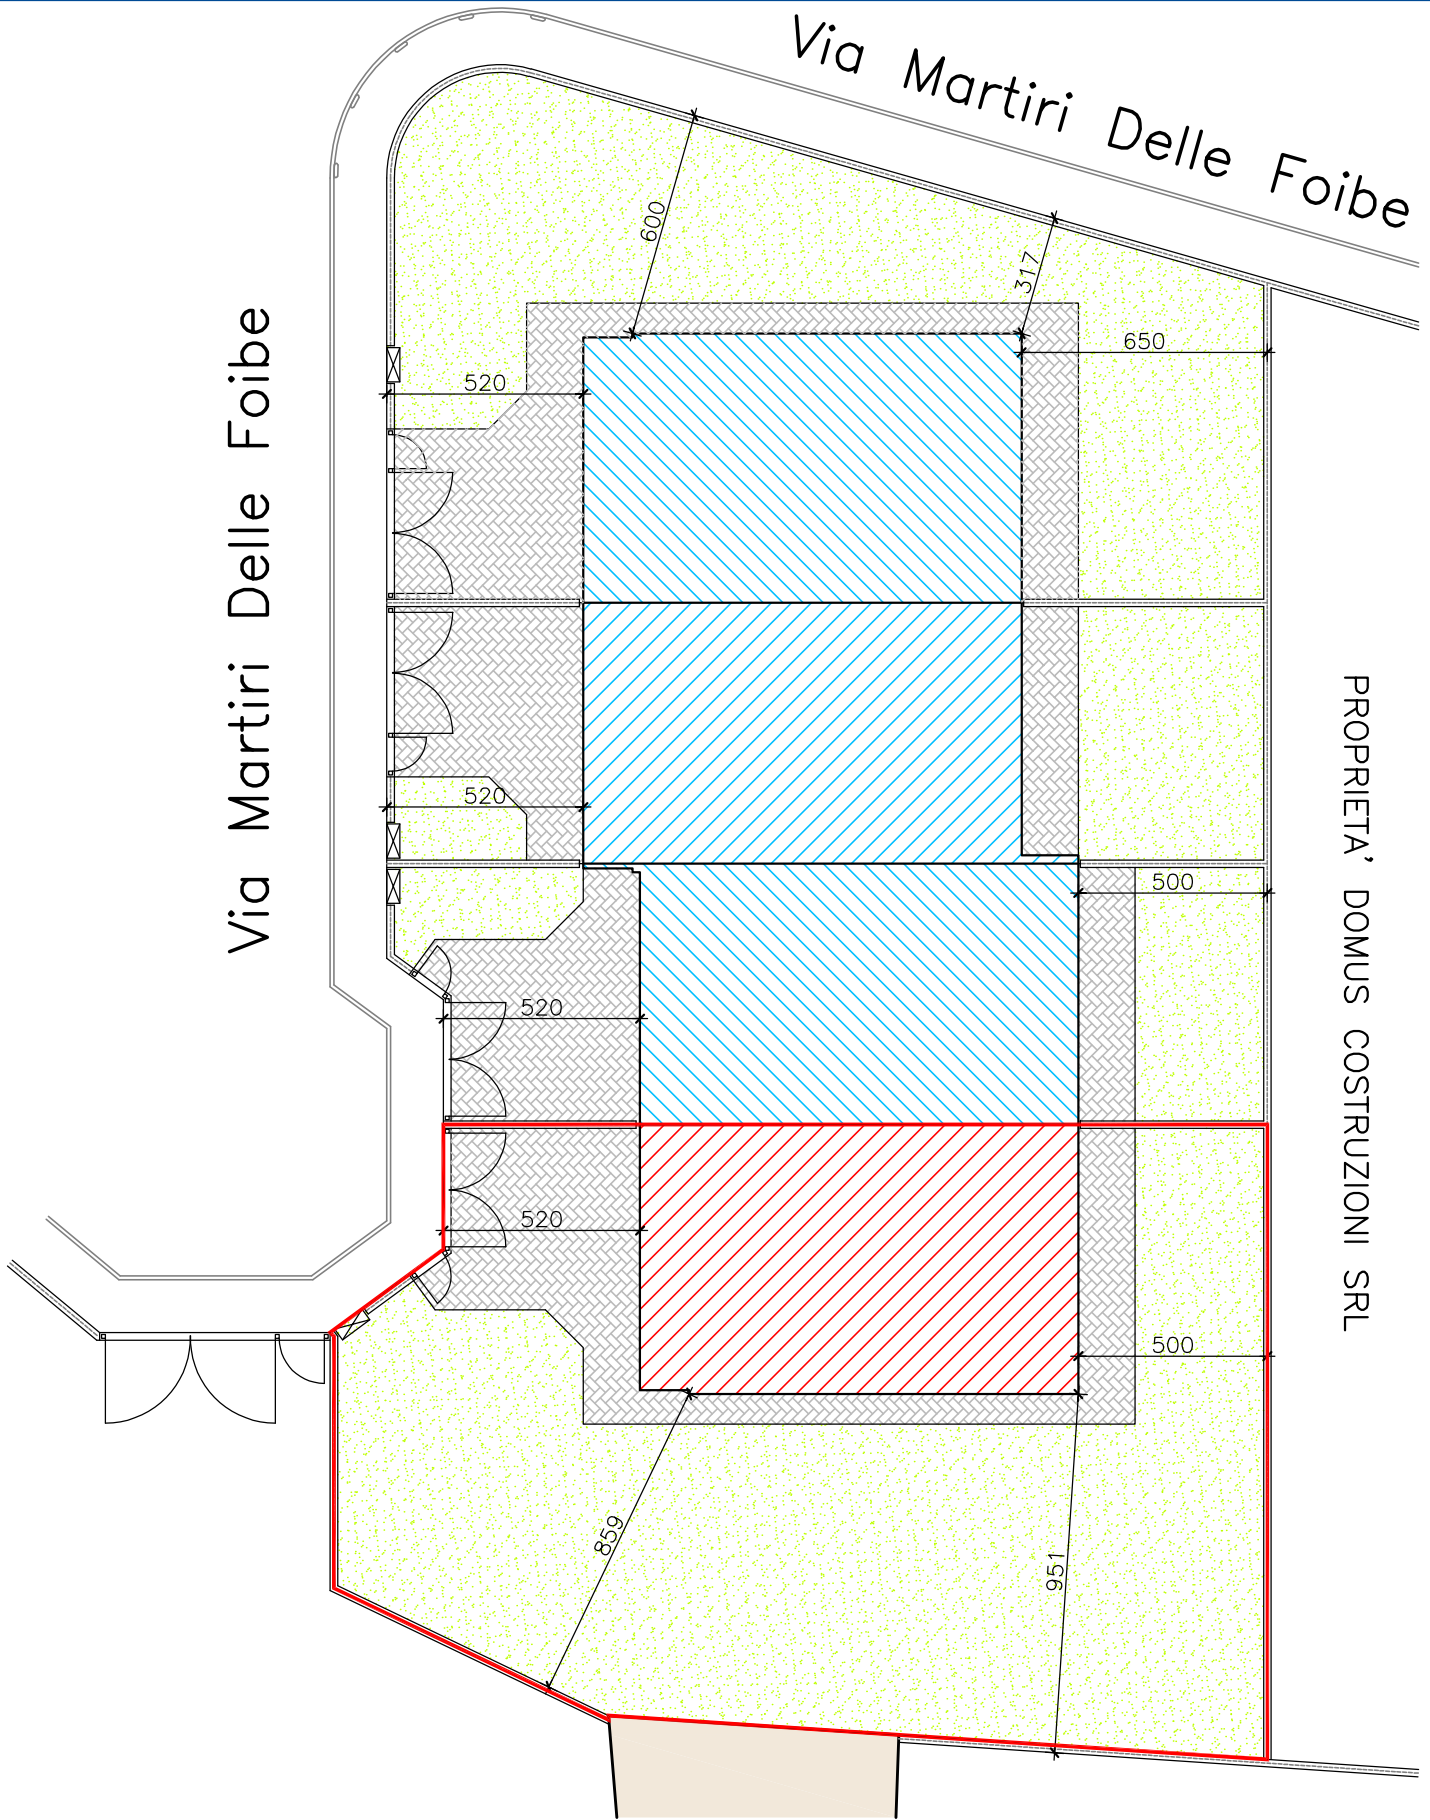

Piano di Lottizzazione "Moroncina Bis"
Via Martiri Delle Foibe n. 9 - Agnadello (Cr)

Villetta Quadrifamiliare - Lotto 2 - Porzione D

Via Martiri Delle Foibe

Via Martiri Delle Foibe

PROPRIETA' DOMUS COSTRUZIONI SRL

PLANIMETRIA GENERALE

PIANTA PIANO TERRA

PIANTA PIANO PRIMO

PROSPETTO OVEST

PROSPETTO EST

PROSPETTO SUD

PROSPETTO NORD

SEZIONE A-A

SEZIONE B-B