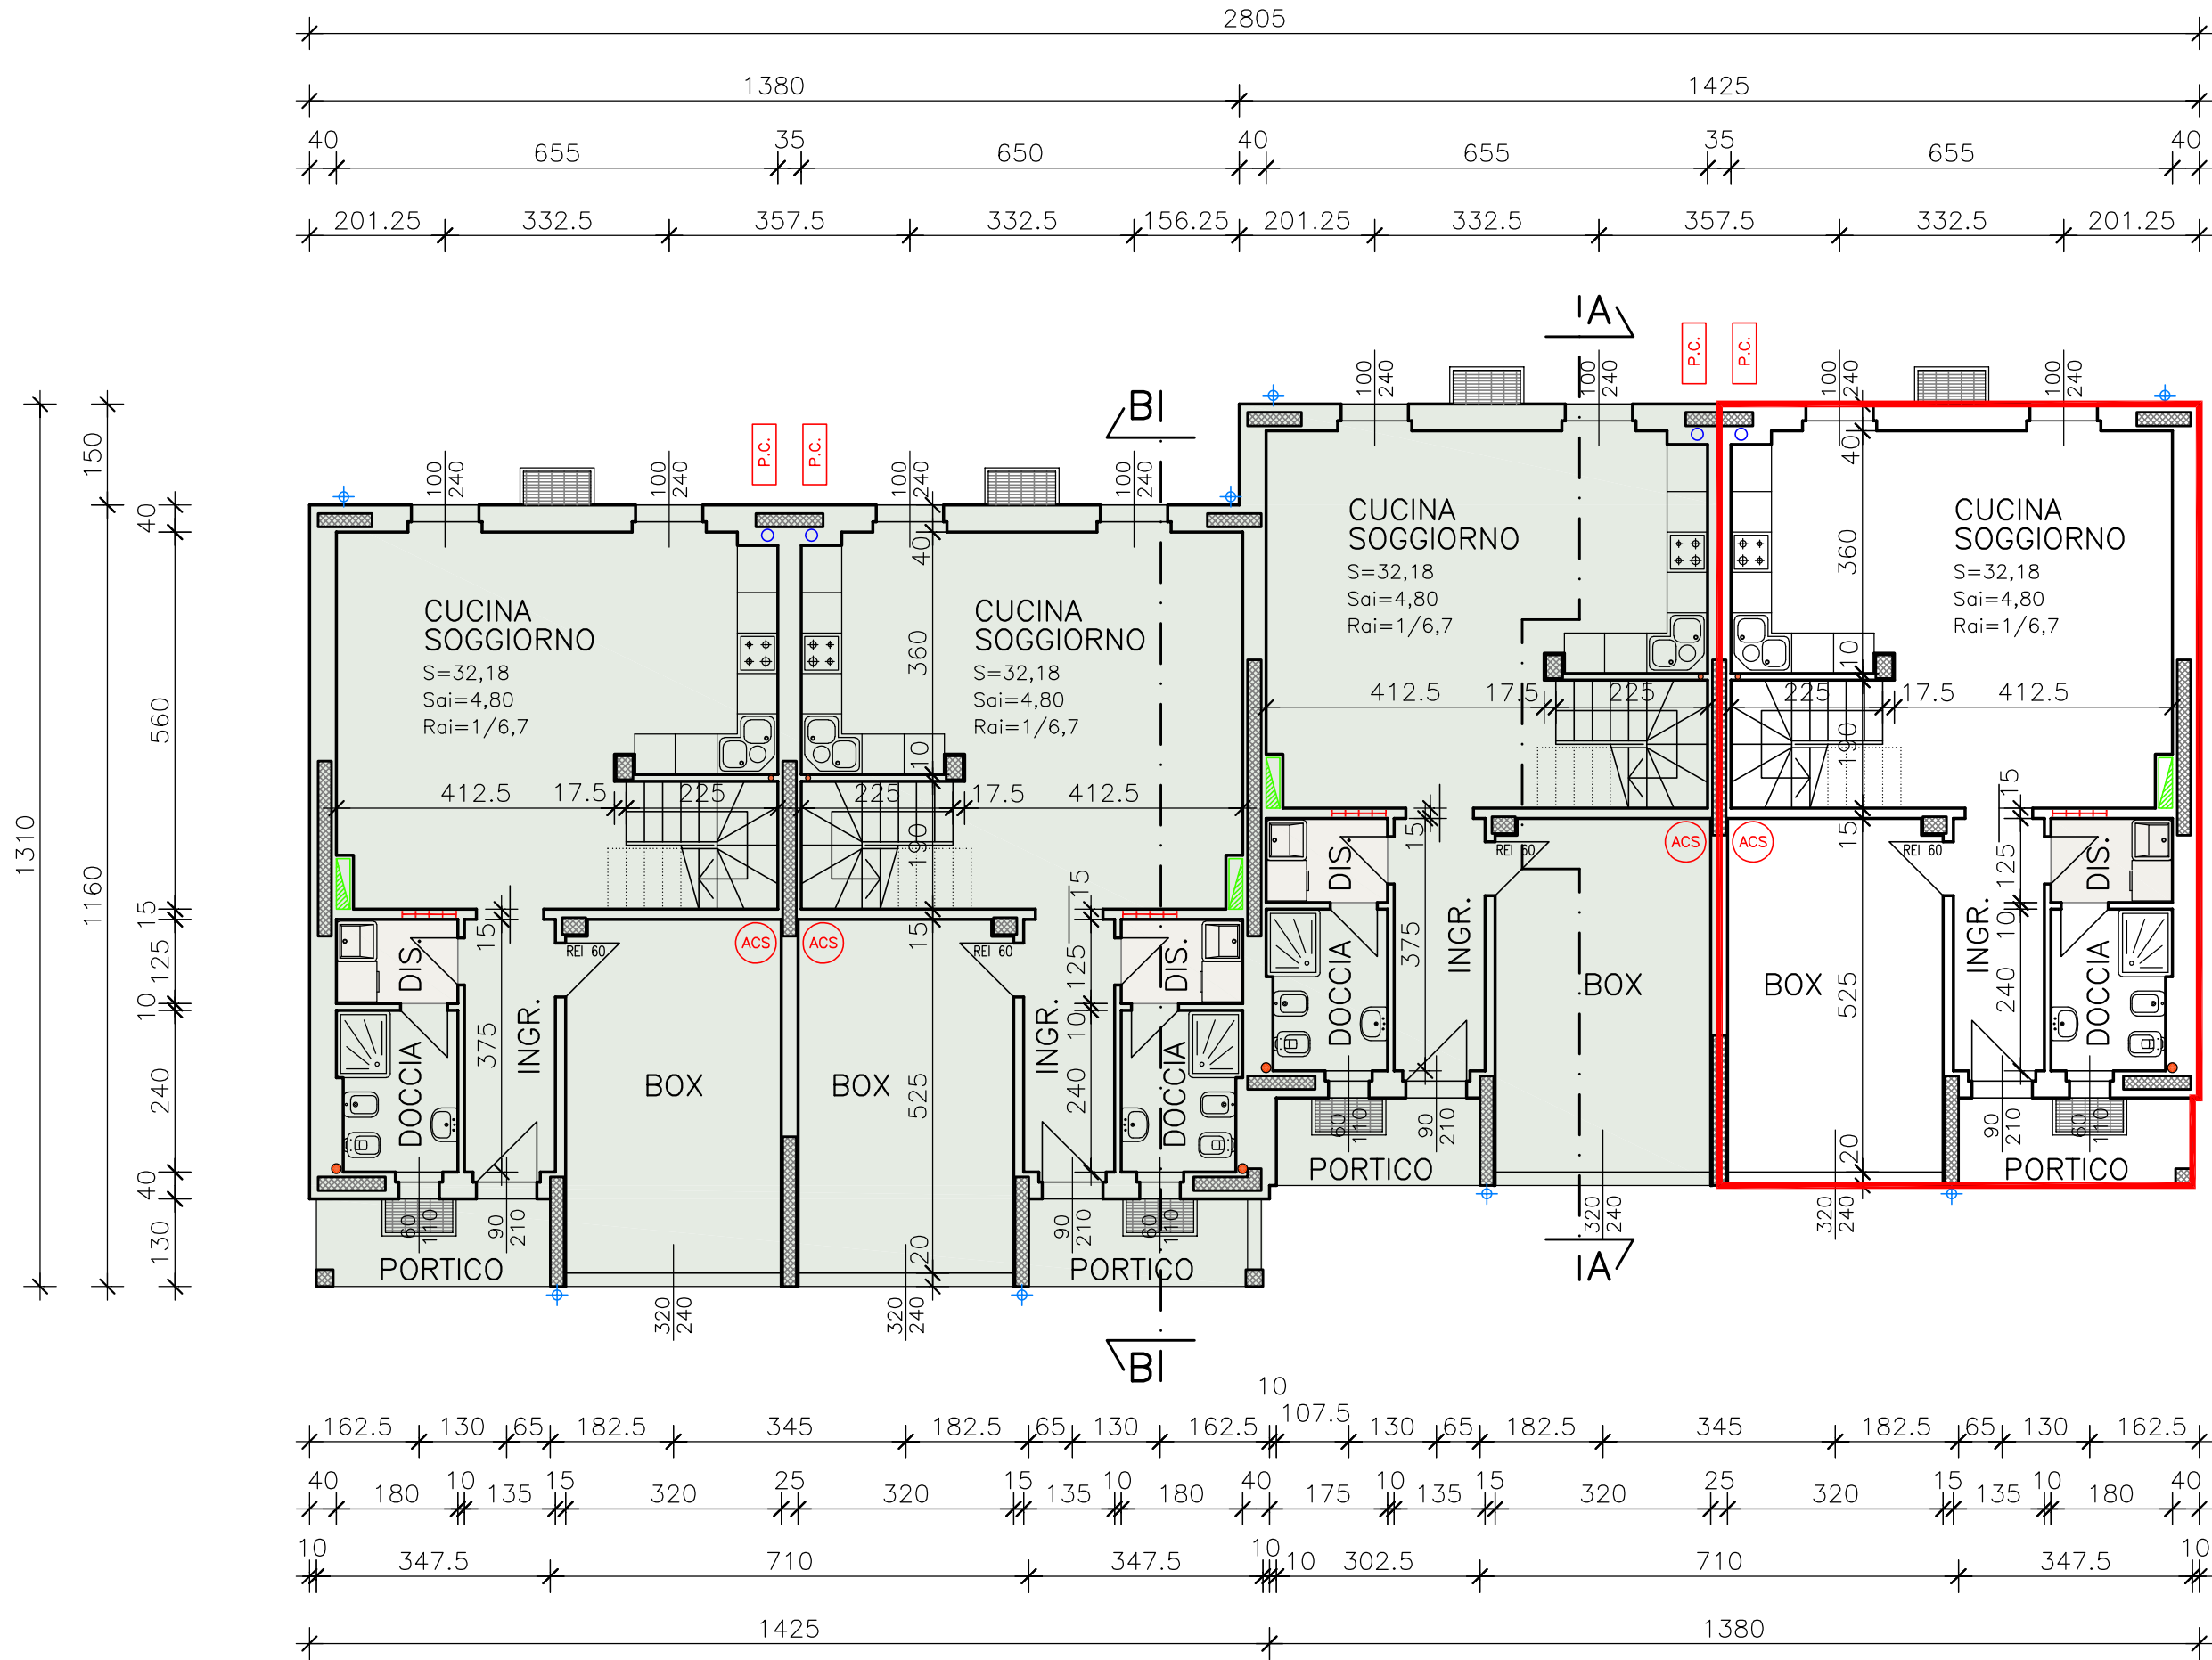

Piano di Lottizzazione "Moroncina Bis"
Via Martiri Delle Foibe n. 9 - Agnadello (Cr)

Villetta Quadrifamiliare - Lotto 2 - Porzione D

Via Martiri Delle Foibe

Via Martiri Delle Foibe

PROPRIETA' DOMUS COSTRUZIONI SRL

PLANIMETRIA GENERALE

PIANTA PIANO TERRA

PIANTA PIANO PRIMO

PROSPETTO OVEST

PROSPETTO EST

PROSPETTO SUD

PROSPETTO NORD

SEZIONE A-A