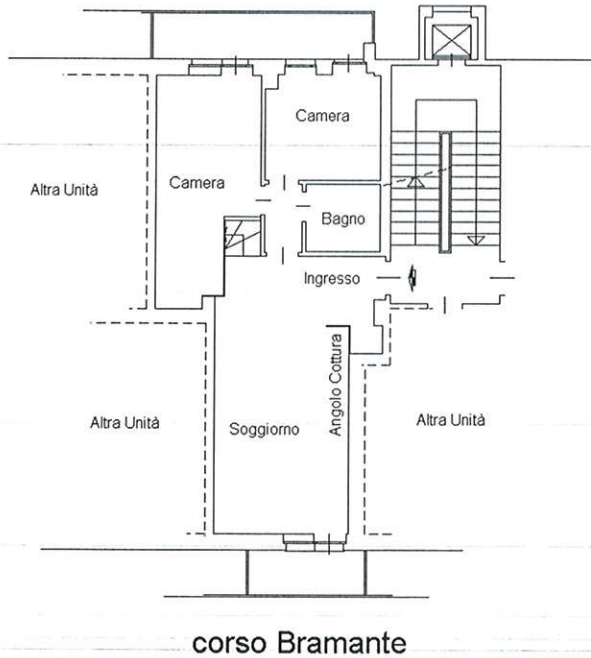

Identificativi Catastali:
Sezione:
Foglio: 1375
Particella: 341
Subalterno: 75

Compilata da:
Brunengo Daniele
Iscritto all'albo:
Geometri

Prov. Torino

N. 8109

cheda n. 1 Scala 1:200

PIANO SETTIMO - h.mt.3.00

Cortile

PIANO OTTAVO (sottotetto) - h.media mt.2.10

Cortile