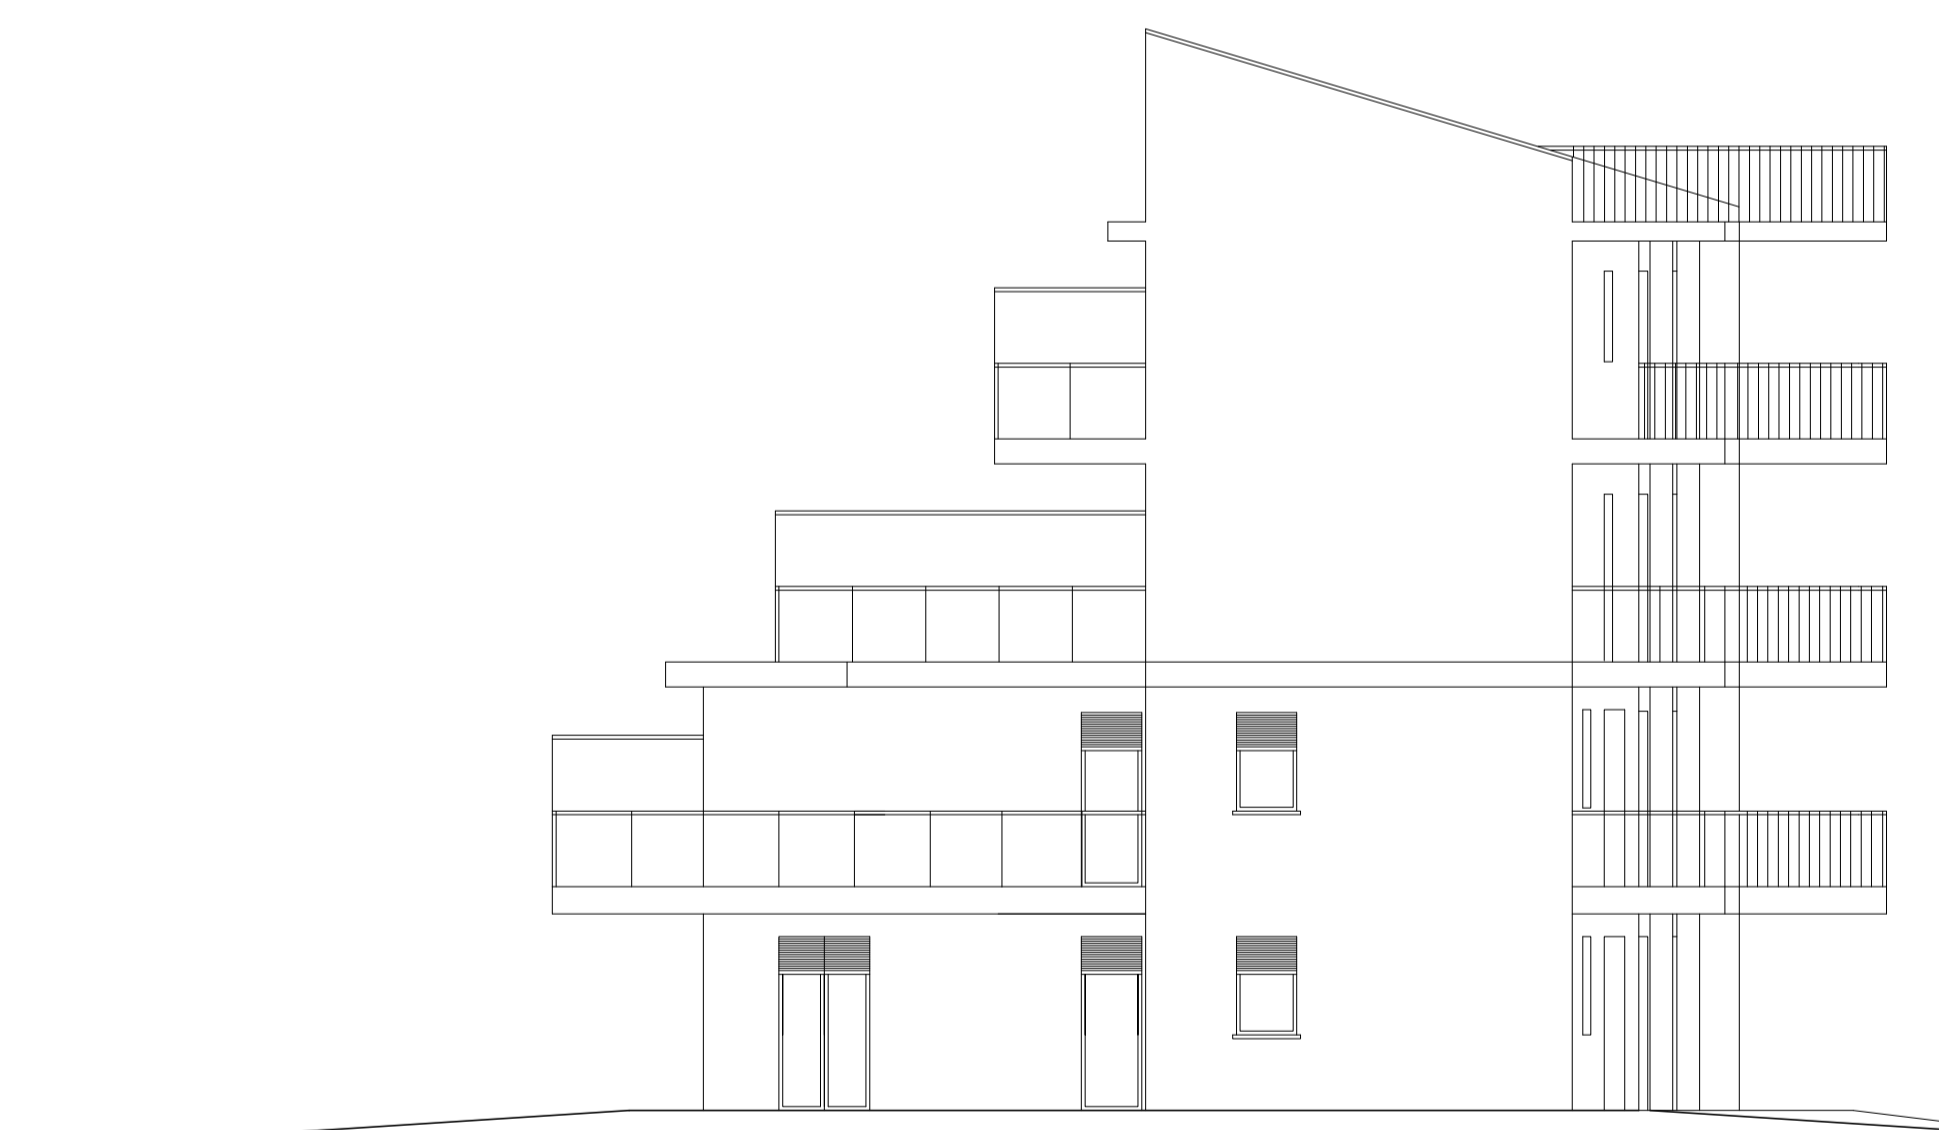

Prospetto Nord Est

Prospetto Nord Ovest

Prospetto Sud Ovest

Prospetto Sud Est

Studio di Architettura

Dott. Arch. Sante Moretto - Corso Martiri della Libertà n°158 ,30026 Portogruaro tel. 0421 71950

PROPRIETARIO/I: BER. F. SRL

COMUNE LIGNANO SABBADORO	PROVINCIA UDINE	Foglio 42 Mappale 289
OGGETTO Di Progetto	Ristrutturazione edilizia mediante demolizione e ricostruzione del fabbricato esistente con ampliamento	
firma del proprietario/i	Planimetria scala 1: Rilievo scala 1: Disegni scala 1:100	firma del progettista

TAV. 7
Prospetti