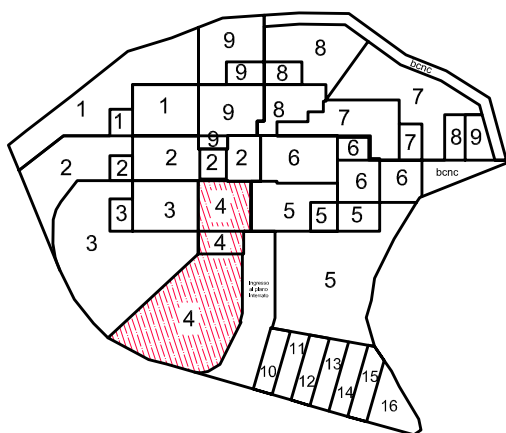

UNITA' 4

SCALA 1:100

FOGLIO 26
MAPPALE 484
SUB -

MQ LORDI	MQ VERANDE	MQ GIARDINO	MQ/COMM.
46.60	18.00	179.00	64.55

PLANIMETRIA
GENERALE