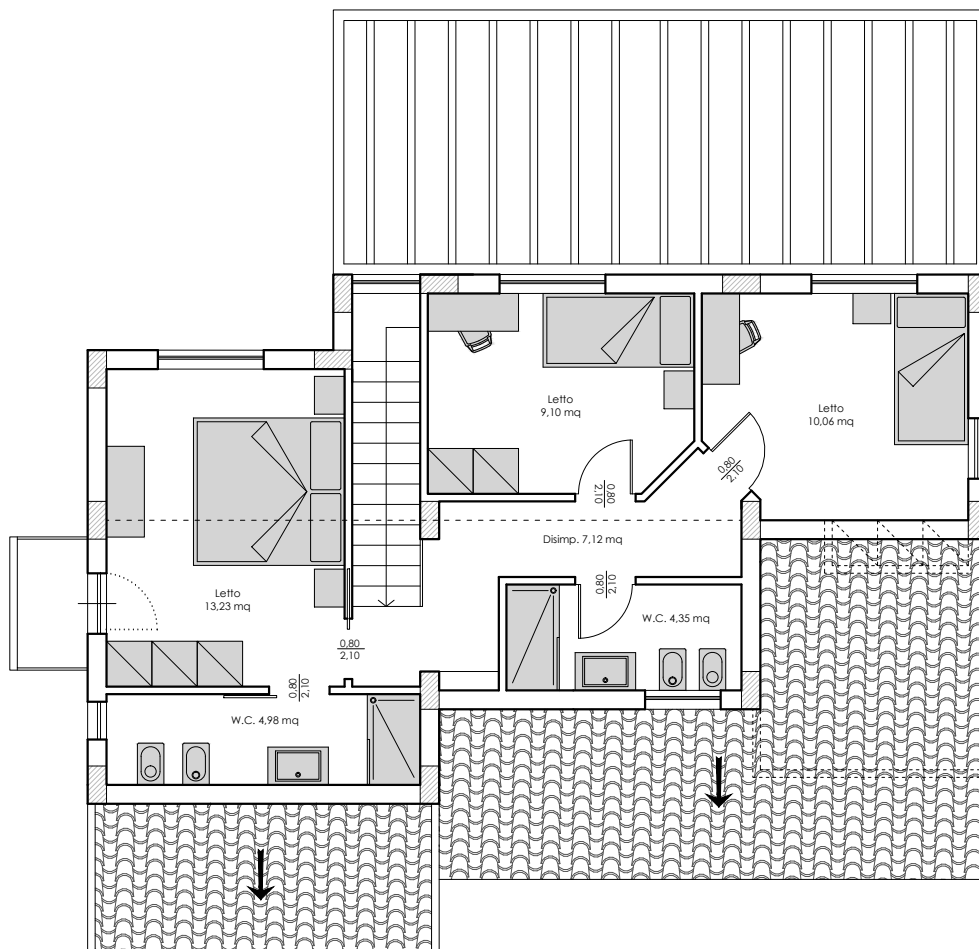

**PIANTA PIANO TERRA**  
SCALA 1:100

Rendering interno 1

**PLANIMETRIA LOTTO**  
SCALA 1:200

strada comunale Fragnesi

**PRINCIPALI DATI METRICI:**

SUPERFICIE DEL LOTTO: 967,00 mq

SUPERFICIE UTILE PIANO TERRA: 82 mq

SUPERFICIE UTILE PIANO SOTTOTETTO 49 mq

**PIANTA PIANO PRIMO**  
SCALA 1:100

Rendering interno 2