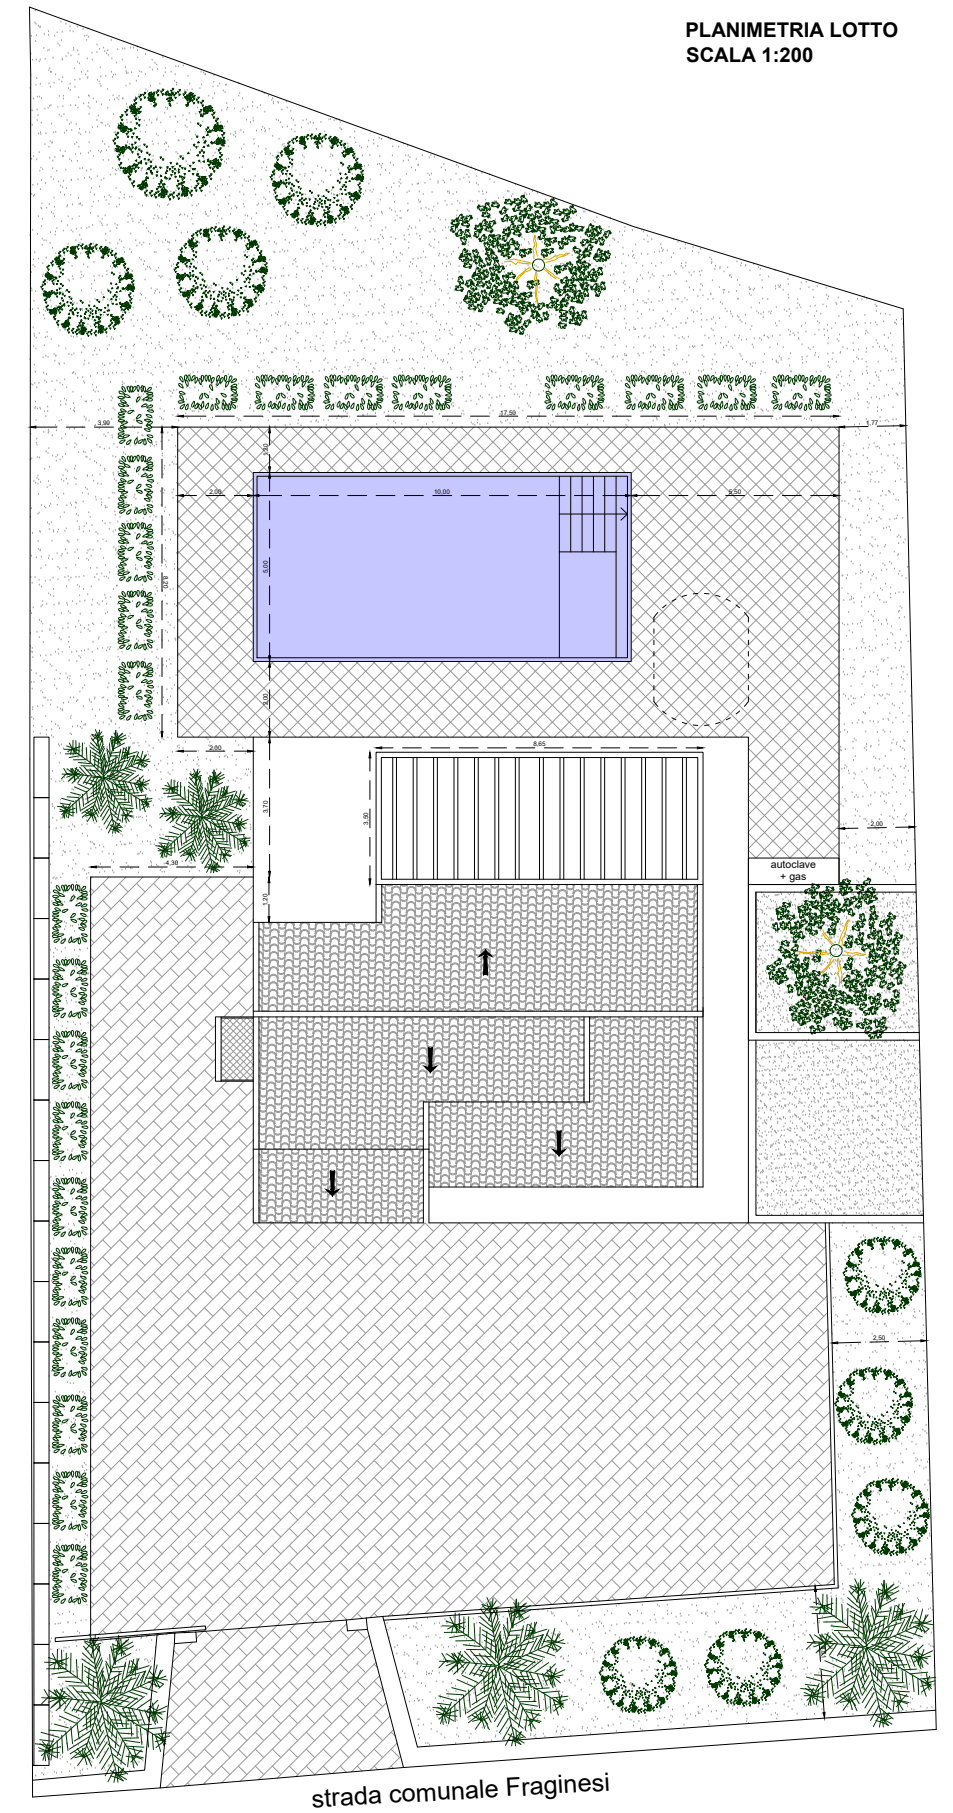

**PIANTA PIANO TERRA**  
SCALA 1:100

Rendering interno 1

**PLANIMETRIA LOTTO**  
SCALA 1:200

strada comunale Fragnesi

**PRINCIPALI DATI METRICI:**

SUPERFICIE DEL LOTTO: 967,00 mq

SUPERFICIE UTILE PIANO TERRA: 82 mq

SUPERFICIE UTILE PIANO SOTTOTETTO 49 mq

**PIANTA PIANO PRIMO**  
SCALA 1:100

Rendering interno 2