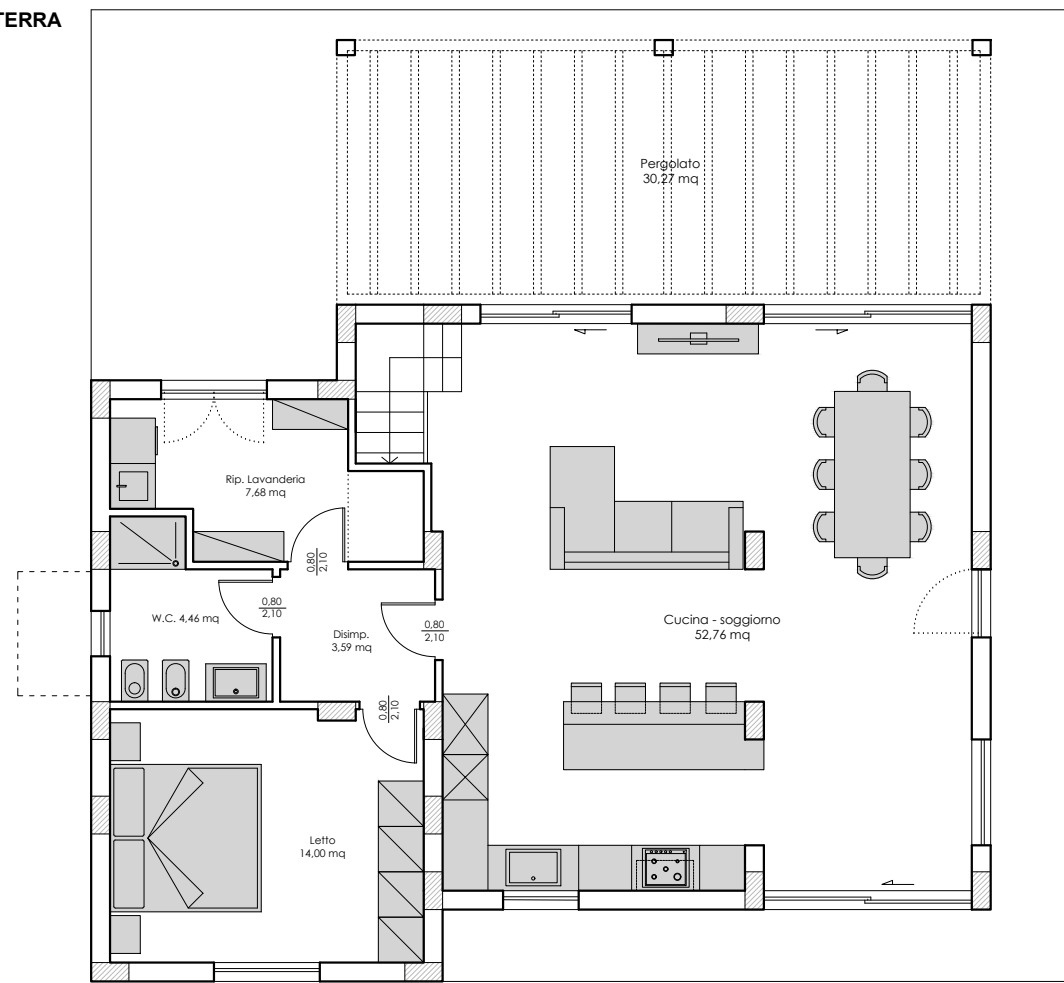

**PIANTA PIANO TERRA**  
SCALA 1:100

Rendering interno 1

**PLANIMETRIA LOTTO**  
SCALA 1:200

strada comunale Fragnesi

**PRINCIPALI DATI METRICI:**

SUPERFICIE DEL LOTTO: 967,00 mq

SUPERFICIE UTILE PIANO TERRA: 82 mq

SUPERFICIE UTILE PIANO SOTTOTETTO 49 mq

**PIANTA PIANO PRIMO**  
SCALA 1:100

Rendering interno 2