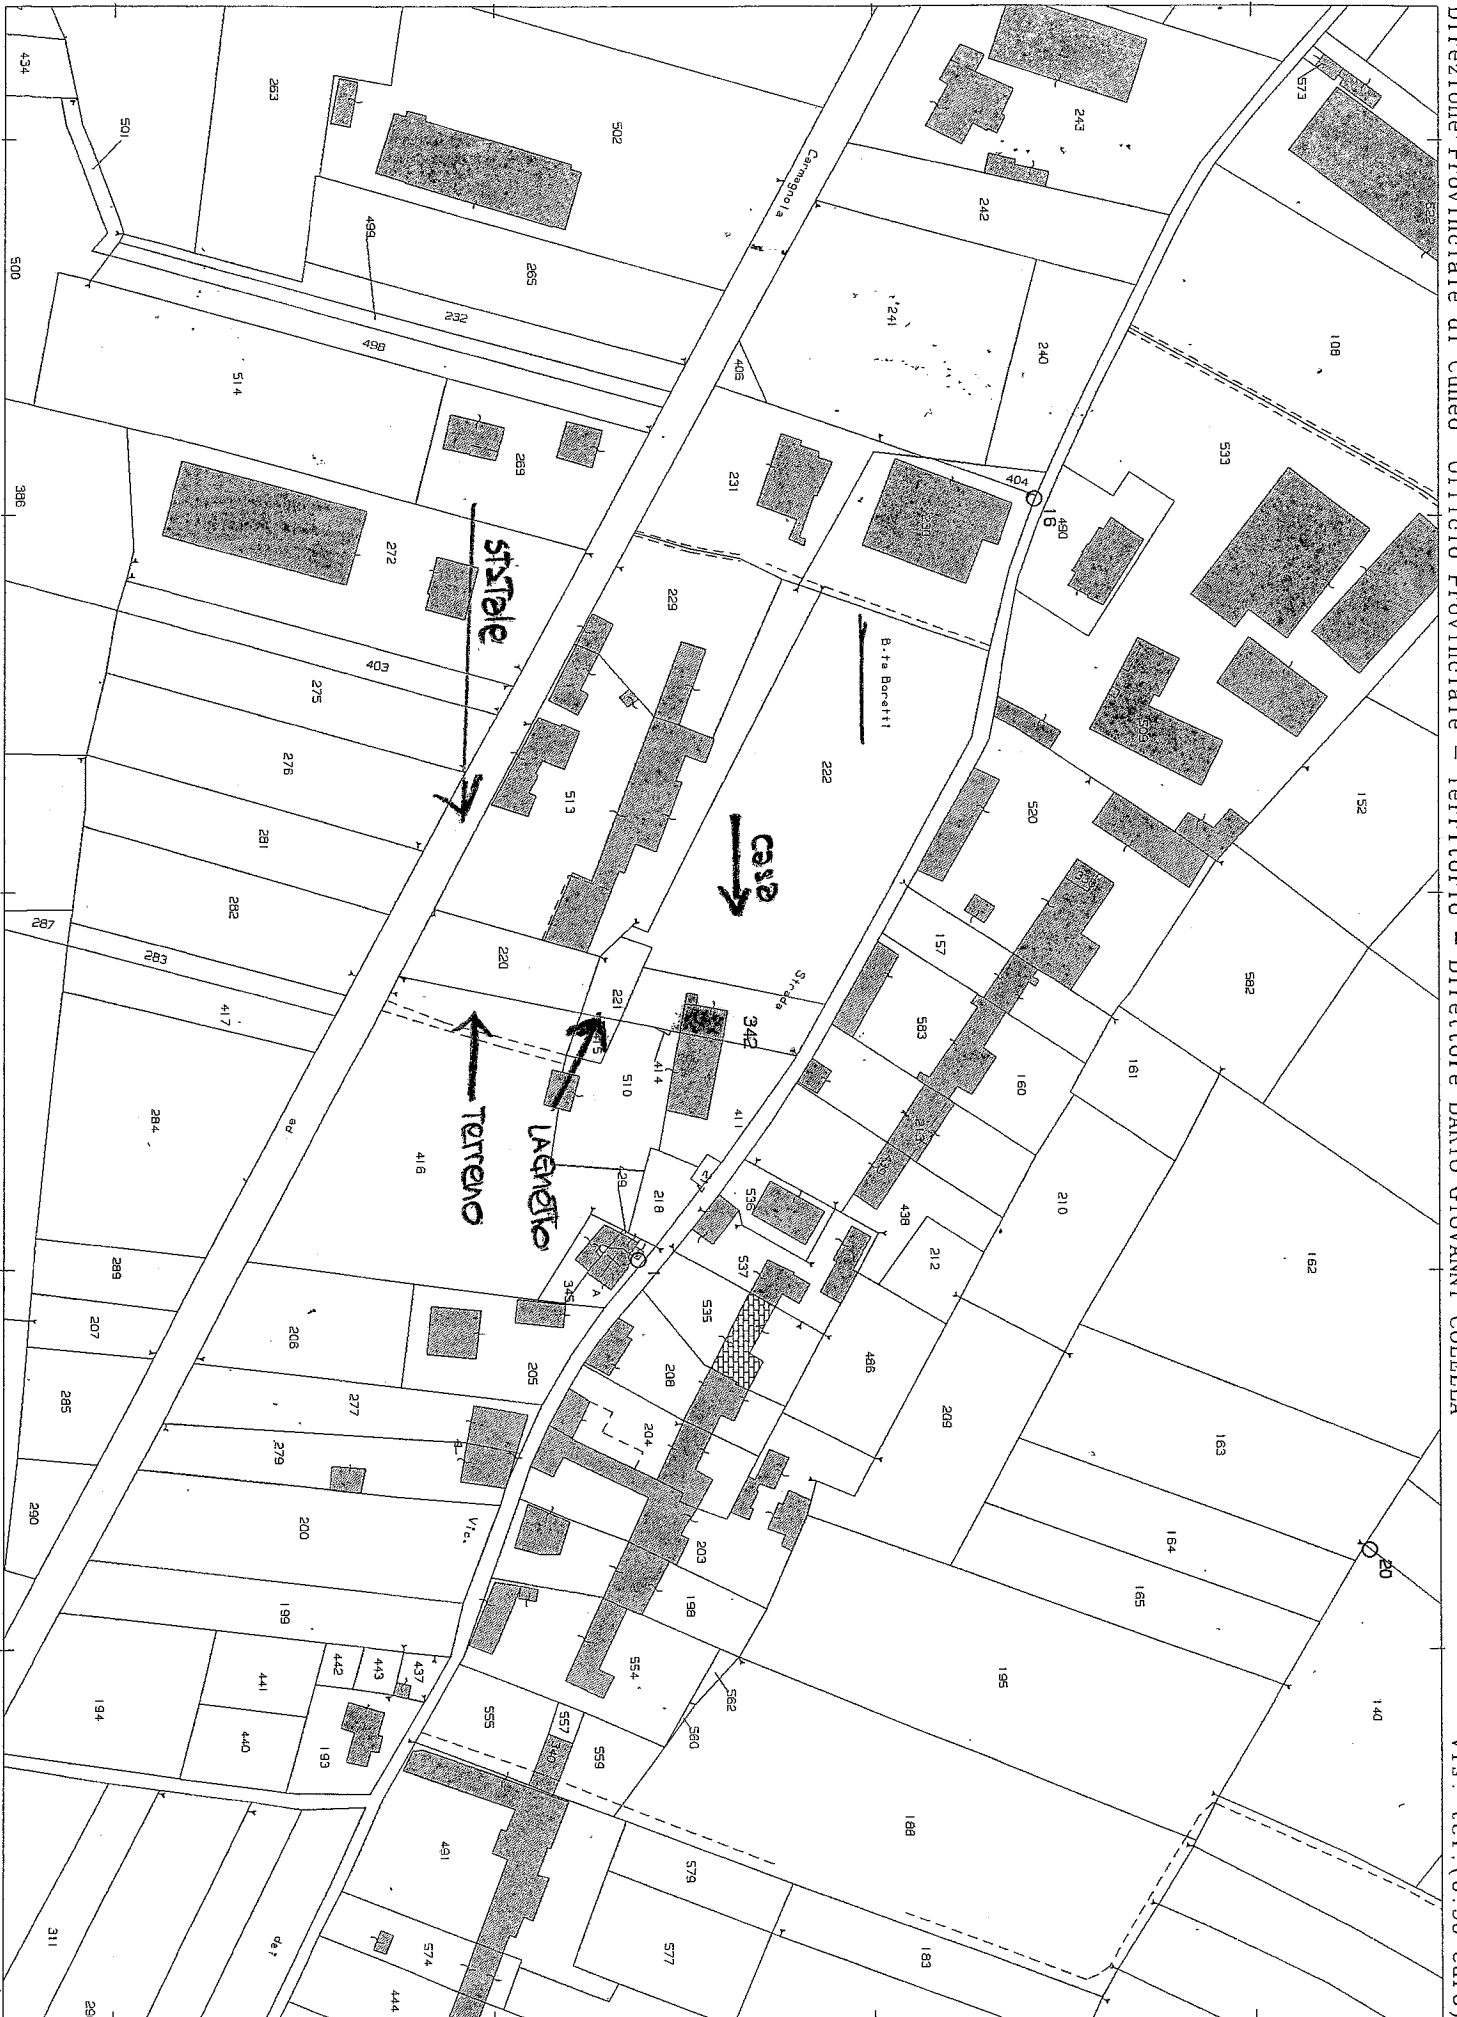

N=1300

E=-3600

Direzione Provinciale di Cuneo Ufficio Provinciale - Territorio - Direttore DARIO GIOVANNI COLELLA

Vis. tel. (0.90 euro)

Comune: CERESOLE ALBA
Foglio: 20

Scala originale: 1:2000
Dimensione cornice: 534.000 x 378.000 metri