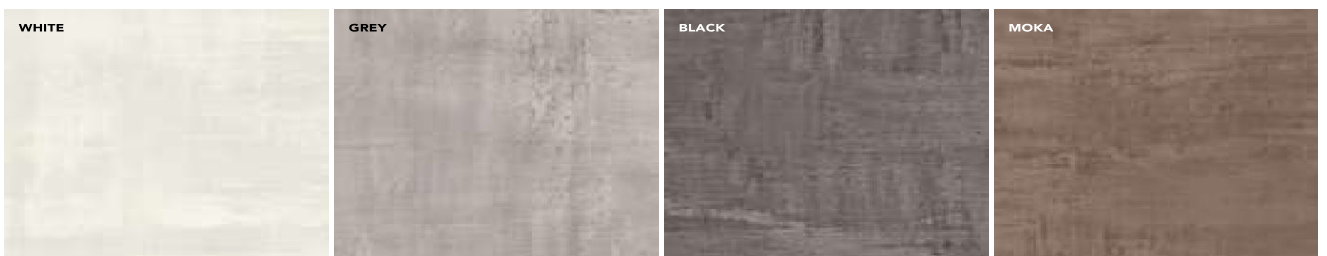

ENERGIEKER H24

Misure 61,5 x 61,5 / 30,8 x 61,5