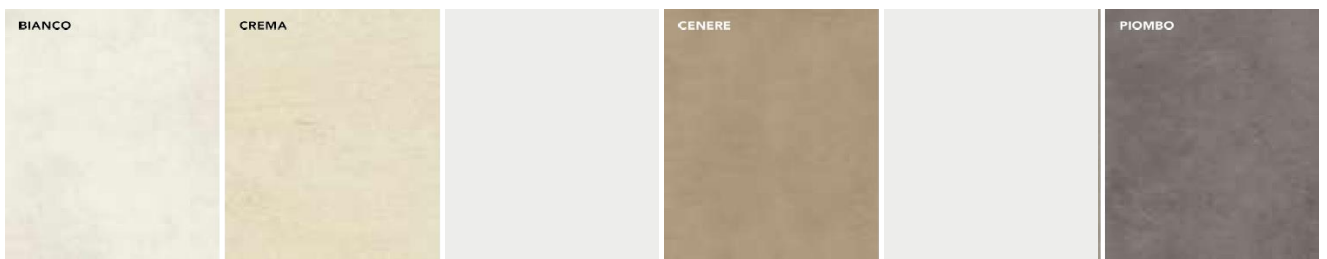

ENERGIEKER SELECT

Misure 61,5 x 61,5 / 30,8 x 61,5