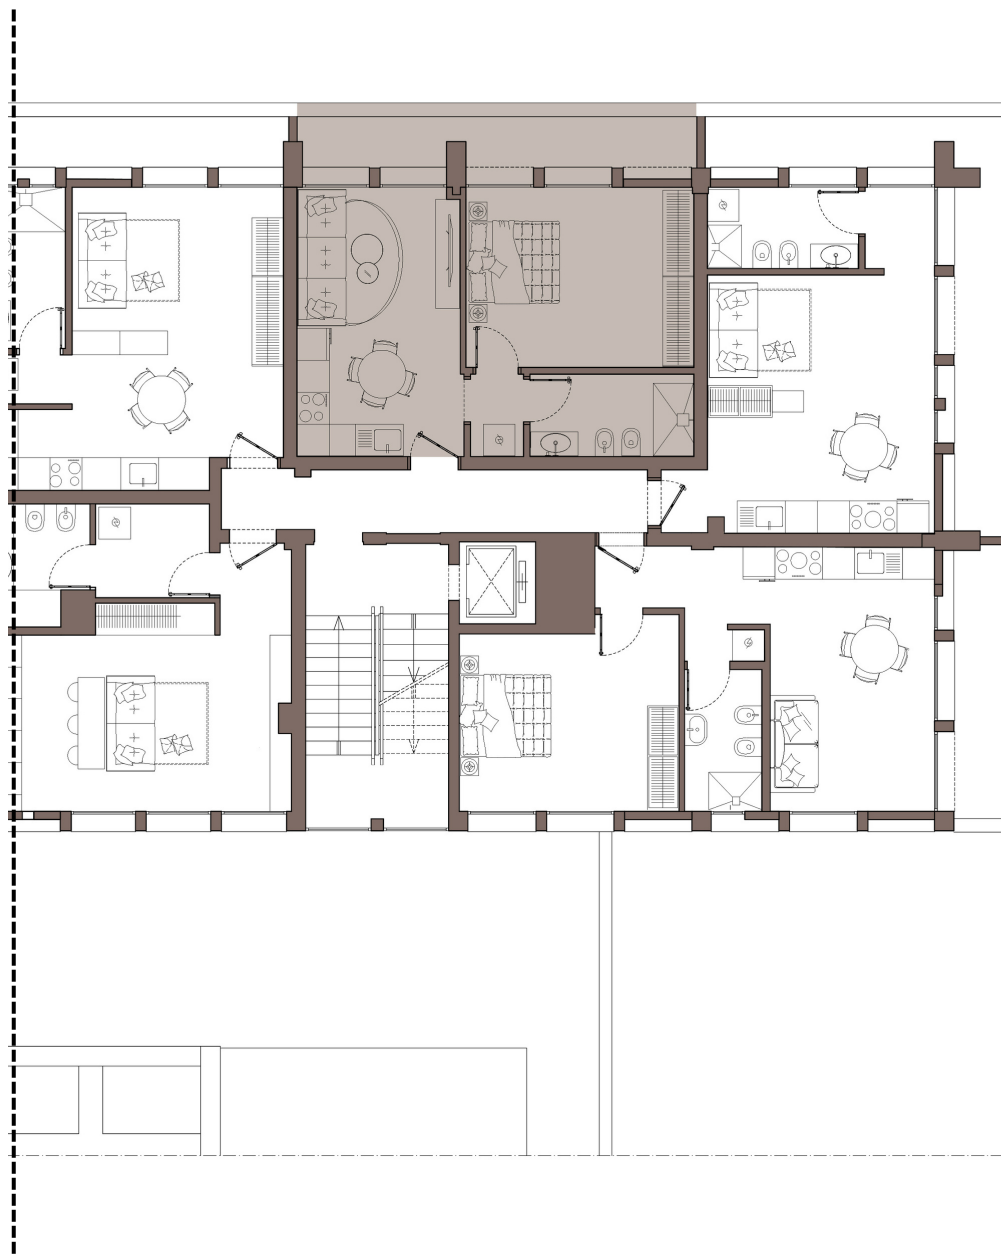

APPARTAMENTO 5

CARATTERISTICHE FUNZIONALI

- SUPERFICIE COMMERCIALE DI 44 Mq
- RIPOSTIGLIO
- 1 CAMERA
- 1 BAGNO CON DOCCIA
- ZONA CUCINA - SOGGIORNO CON 15 Mq
- TERRAZZO CON 7 Mq