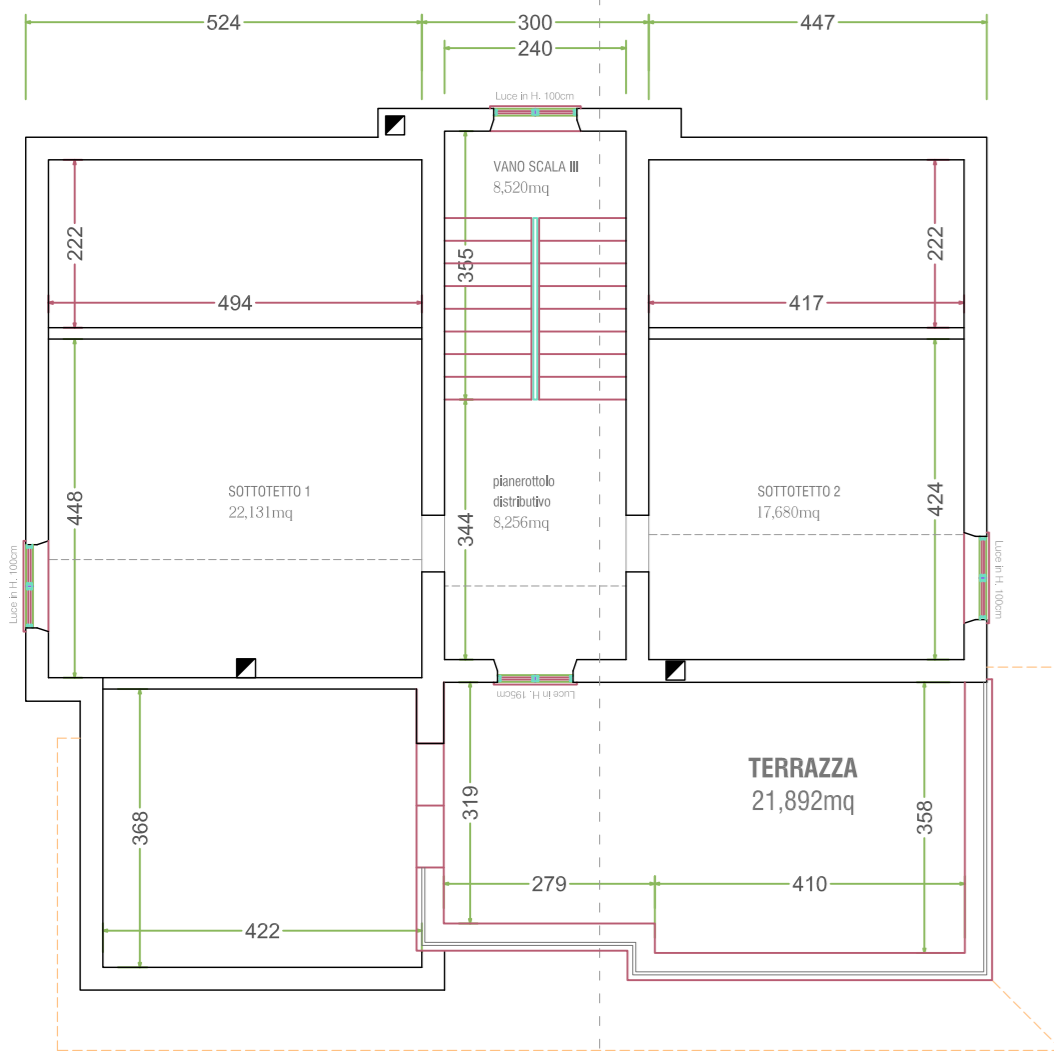

RILIEVO STATO  
ATTUALE  
PIANTA fondi  
SCALA 1:100

RILIEVO STATO  
ATTUALE  
PIANTA piano terra  
SCALA 1:100

RILIEVO STATO  
ATTUALE  
PIANTA piano primo  
SCALA 1:100

RILIEVO STATO  
ATTUALE  
PIANTA sottotetto  
SCALA 1:100

RILIEVO STATO  
ATTUALE  
PIANTA coperture  
SCALA 1:100

RILIEVO STATO  
ATTUALE  
SEZIONE a1 - a2  
SCALA 1:100

RILIEVO STATO  
ATTUALE  
PROSPETTO est  
SCALA 1:100

RILIEVO STATO  
ATTUALE  
PROSPETTO ovest  
SCALA 1:100

RILIEVO STATO  
ATTUALE  
PROSPETTO nord  
SCALA 1:100

RILIEVO STATO  
ATTUALE  
PROSPETTO sud  
SCALA 1:100