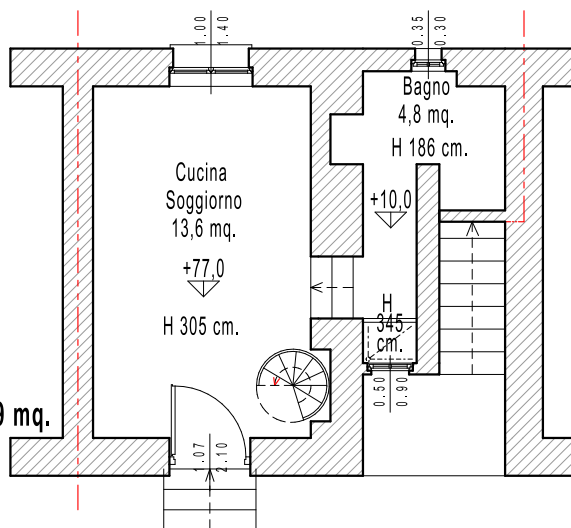

PIAZZA MONTE BIANCO

Appartamento bilocale + vano pluriuso P.T e 1° Superficie lorda 69,4 mq.

Piano 1°

Superficie lorda: 36,7 mq + balcone 3,0 = 39,7 mq.

Piano T.

Superficie lorda 27,9 mq.

CORTILE INTERNO