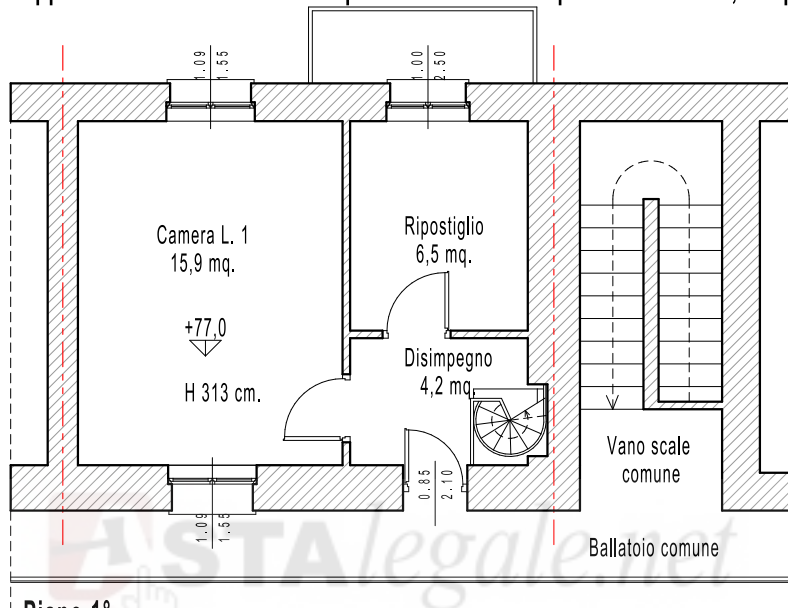

PIAZZA MONTE BIANCO

Appartamento bilocale + vano pluriuso P.T e 1° Superficie lorda 69,4 mq.

Piano 1°

Superficie lorda: 36,7 mq + balcone 3,0 = 39,7 mq.

Piano T.

Superficie lorda 27,9 mq.

CORTILE INTERNO