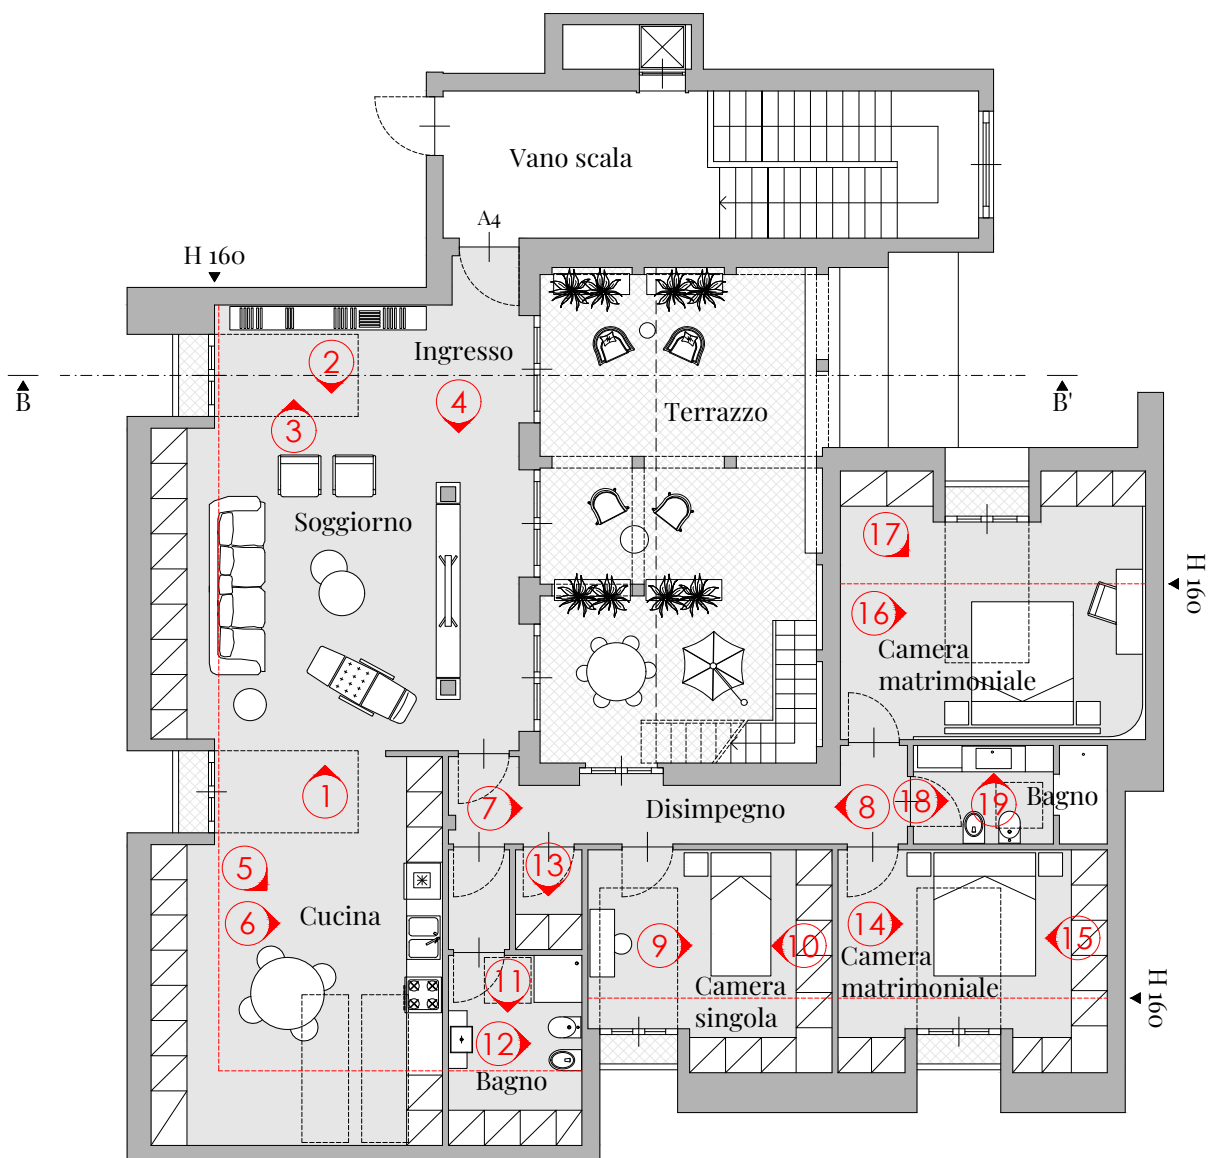

ATELIER 8

INTERIOR DESIGN & ARCHITECTURE

Skyview Cit Turin

Appartamento A 4

Via Vassalli Eandi 28 - Torino

Vivi il fascino del quartiere Liberty di Torino

Scopri Cit Turin: Il gioiello nascosto di Torino

Cit Turin, che significa "Piccola Torino", è una zona prestigiosa conosciuta per la sua affascinante adozione dello stile Liberty (Art Nouveau italiano), che fiorisce tra i suoi edifici storici e residenziali. Situata a pochi passi dal vivace centro città, Cit Turin offre una combinazione di fascino storico e sofisticazione moderna.

www.studioatelier8.it

Sezione BB'

Interni

L'attico situato in via Vassalli Eandi 28 a Torino offre un'accogliente ed elegante superficie di circa 232 metri quadrati. Appena entrati, si viene accolti da un'ampia zona giorno a pianta aperta, illuminata da grandi lucernari e finestre strategicamente posizionate che riempiono l'ambiente di luce naturale, conferendole un'atmosfera ariosa e luminosa.