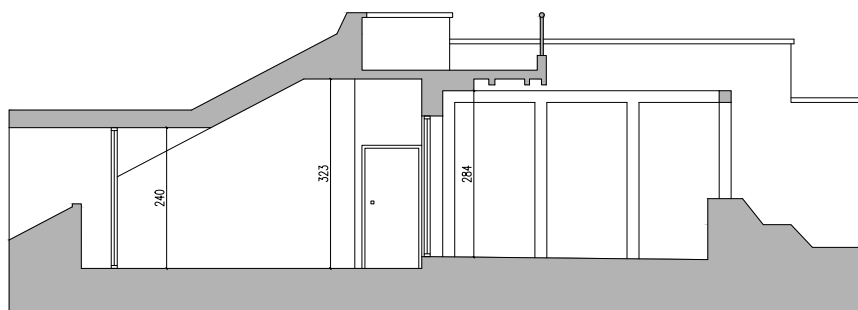

www.studioatelier8.it

Sezione BB'

Interni

L'attico situato in via Vassalli Eandi 28 a Torino offre un'accogliente ed elegante superficie di circa 232 metri quadrati. Appena entrati, si viene accolti da un'ampia zona giorno a pianta aperta, illuminata da grandi lucernari e finestre strategicamente posizionate che riempiono l'ambiente di luce naturale, conferendole un'atmosfera ariosa e luminosa.