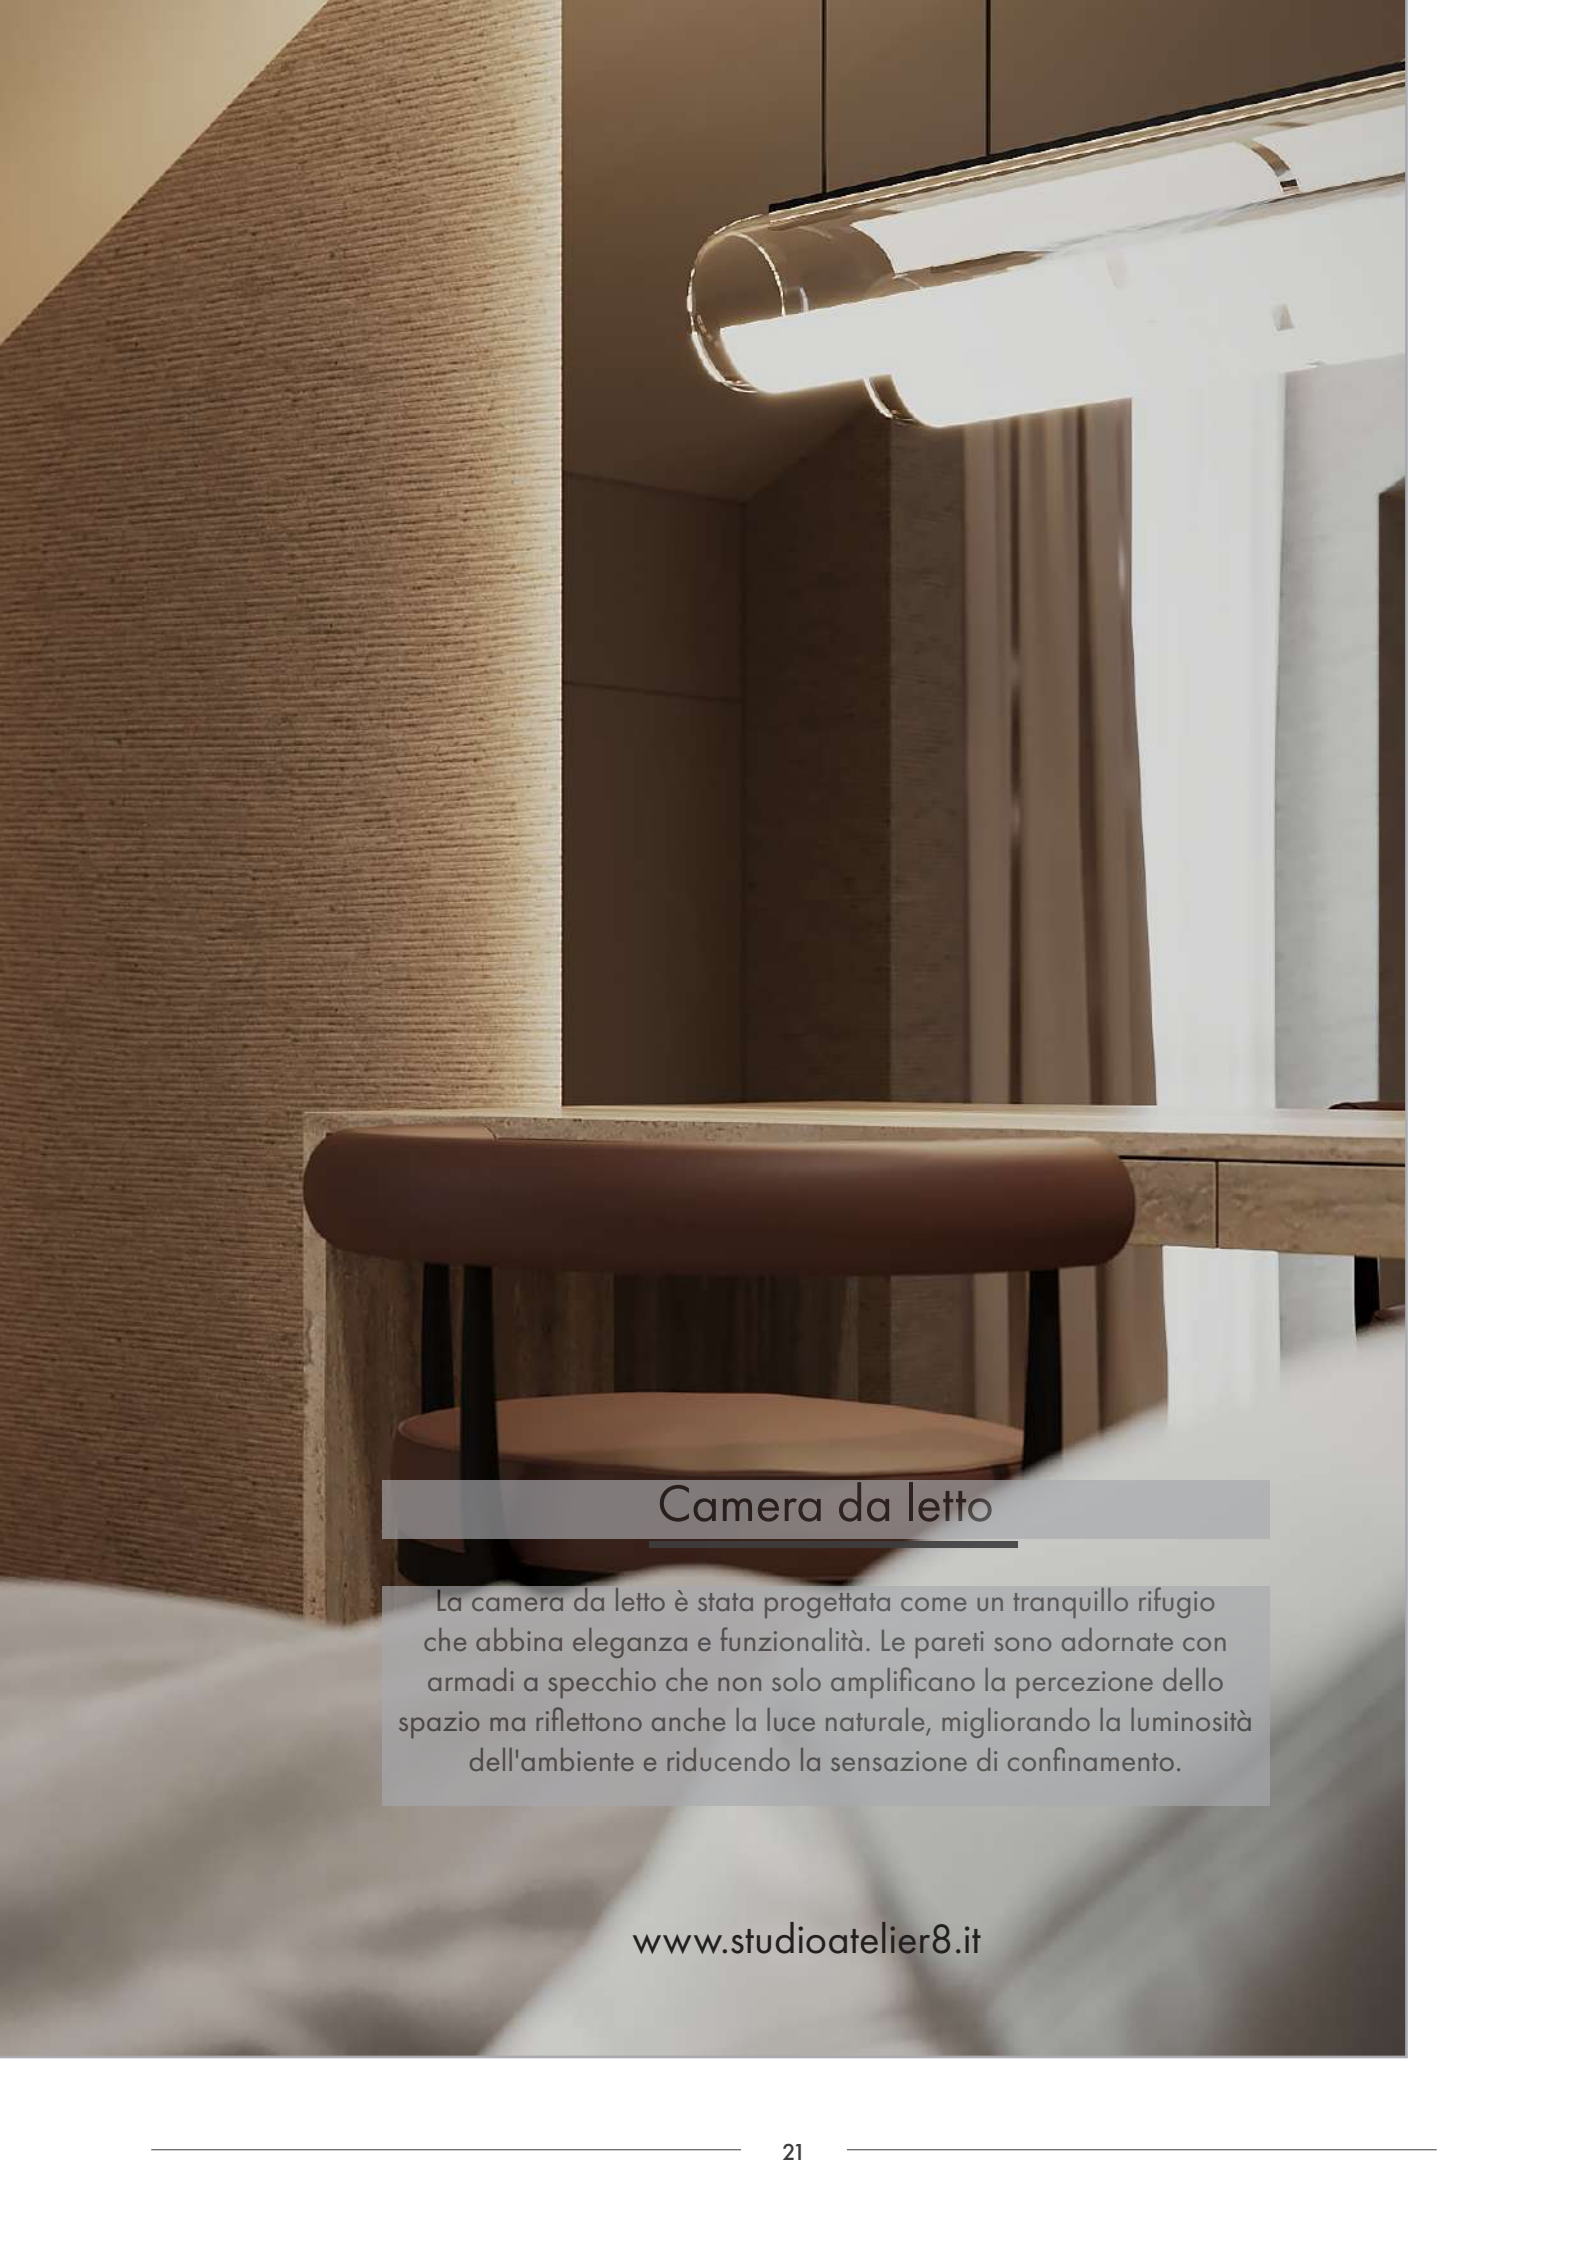

07

Corridoio

08

www.studioatelier8.it

Camera da letto

La camera da letto è stata progettata come un tranquillo rifugio che abbina eleganza e funzionalità. Le pareti sono adornate con armadi a specchio che non solo amplificano la percezione dello spazio ma riflettono anche la luce naturale, migliorando la luminosità dell'ambiente e riducendo la sensazione di confinamento.