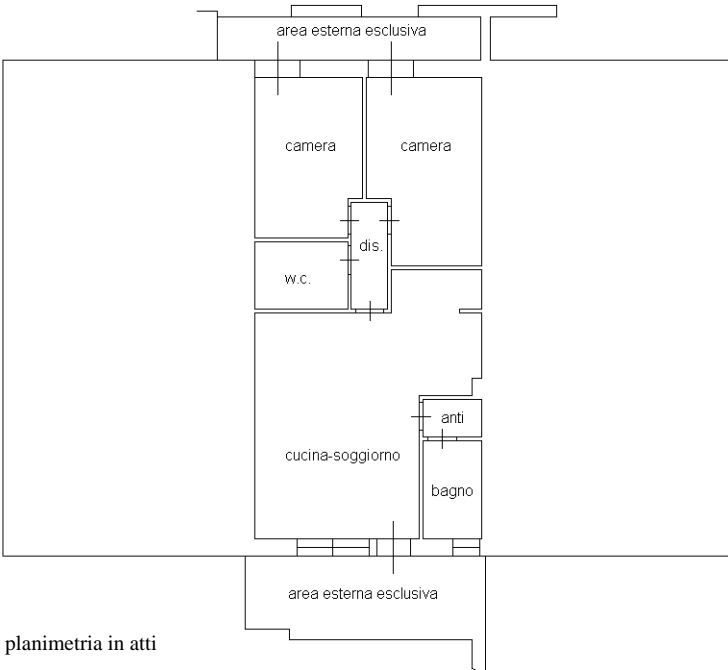

Iscritto all'albo:

Periti Edili

Prov. Belluno

N. 1475

Scheda n. 1

Scala 1:200

PIANO PRIMO SOTTOSTRADA h=2.20

PIANO TERRA h=2.55

Ultima planimetria in atti