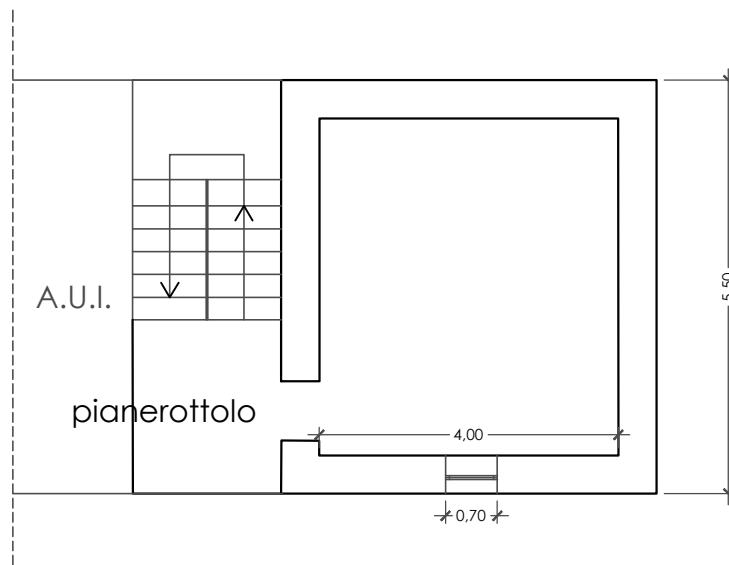

Comune di Lizzano in Belvedere (BO) - Via Rocca Corneta

PIANTA PIANO TERRA
H = 2,55 ml

Comune di Lizzano in Belvedere (BO) - Via Rocca Corneta

PIANTA PIANO SECONDO

H = 2,72 ml

PIANTA PIANO PRIMO

H = 2,45 ml