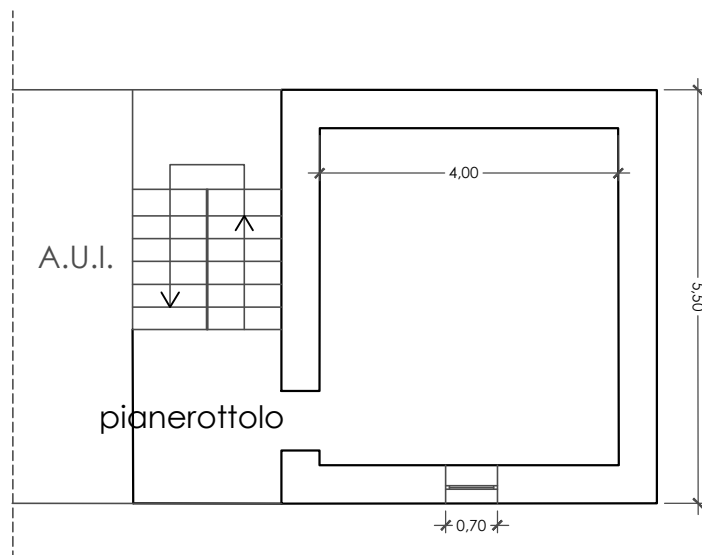

Comune di Lizzano in Belvedere (BO) - Via Rocca Corneta

PIANTA PIANO TERRA
H = 2,55 ml

Comune di Lizzano in Belvedere (BO) - Via Rocca Corneta

PIANTA PIANO SECONDO

H = 2,72 ml

PIANTA PIANO PRIMO

H = 2,45 ml