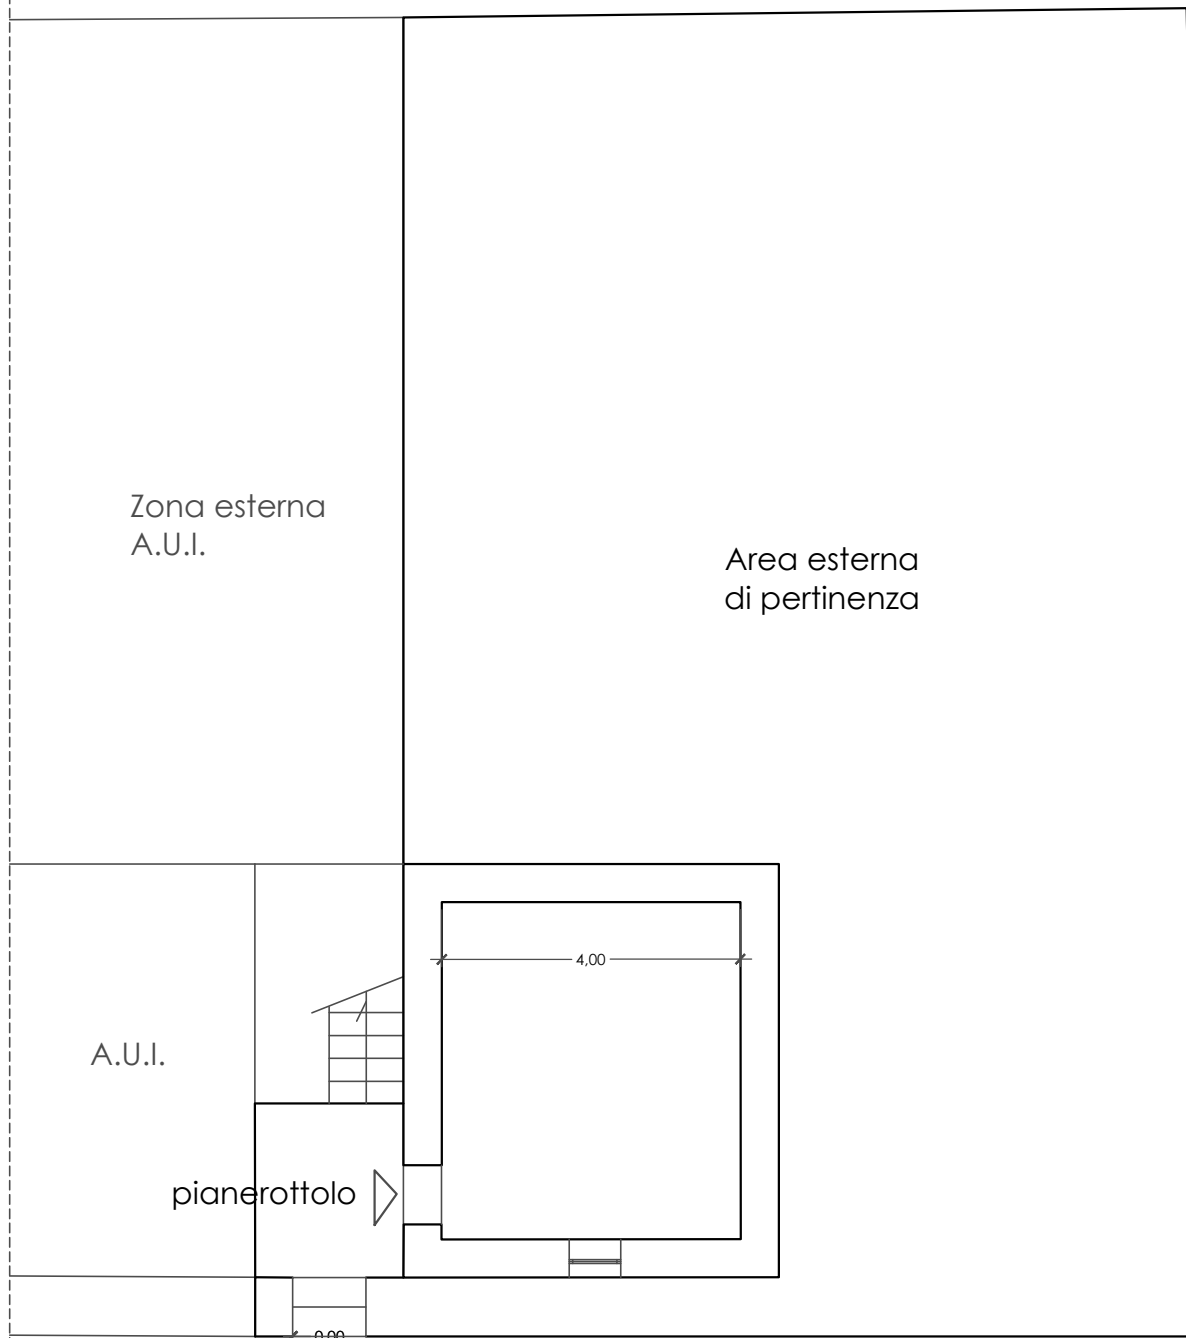

Comune di Lizzano in Belvedere (BO) - Via Rocca Corneta

PIANTA PIANO TERRA
H = 2,55 ml

Comune di Lizzano in Belvedere (BO) - Via Rocca Corneta

PIANTA PIANO SECONDO

H = 2,72 ml

PIANTA PIANO PRIMO

H = 2,45 ml