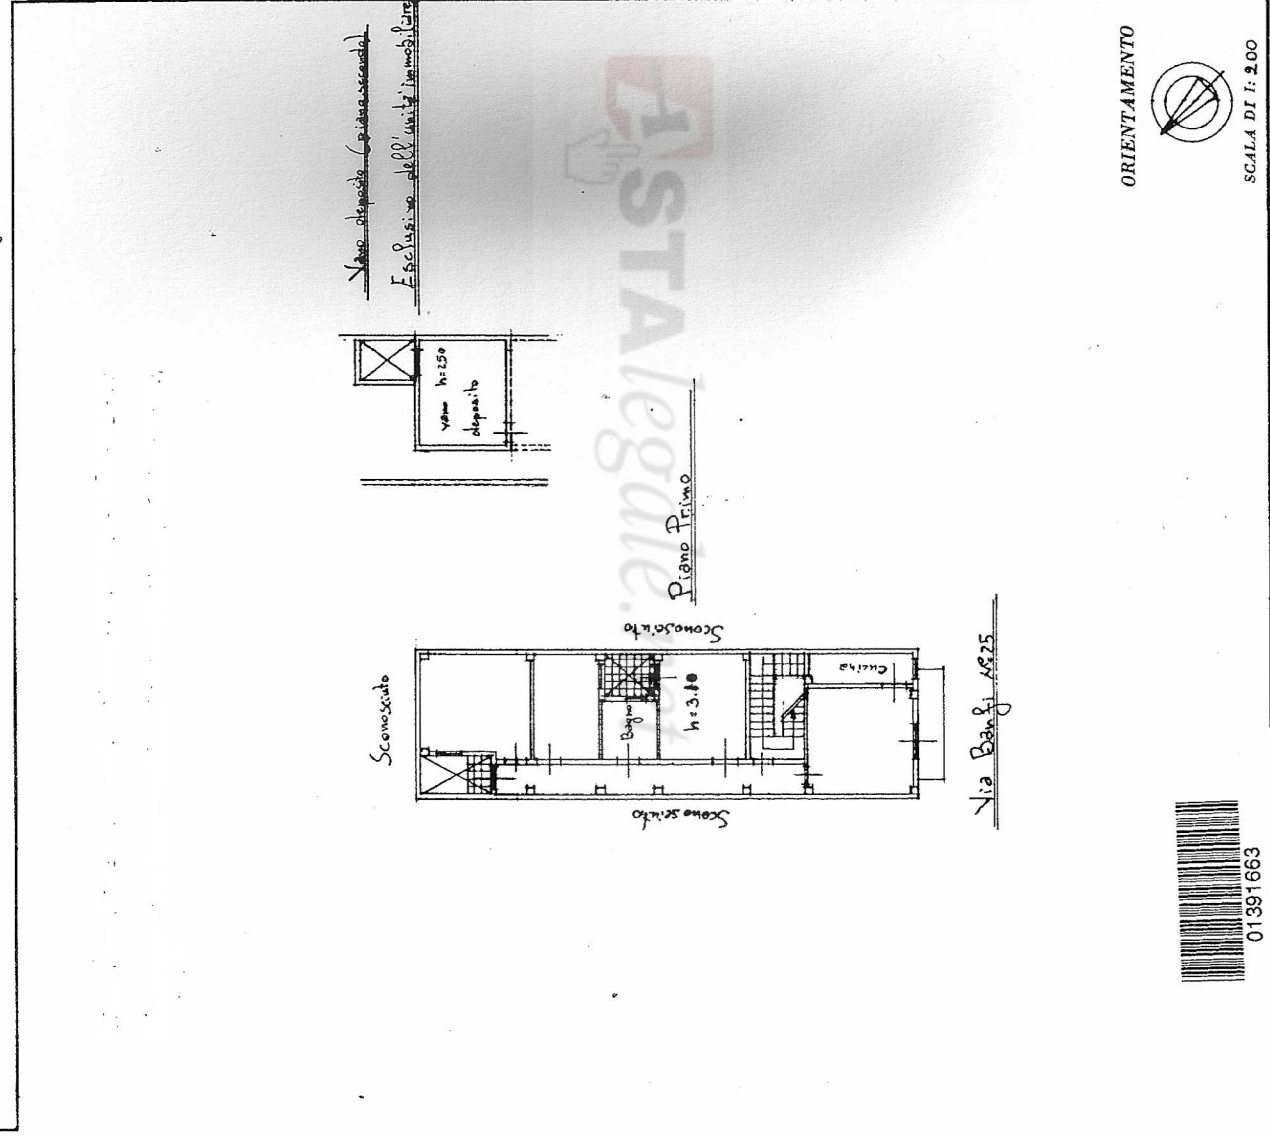

MODULARIO
P. 109, 1000, 4956

Mod. A (Nuovo Catasto Edilizio Urbano)

MINISTERO DELLE FINANZE
DIREZIONE GENERALE DEL CATASTO E DEI SERVIZI TECNICI ERARIALI
NUOVO CATASTO EDILIZIO URBANO

Lire
150

(R. DECRETO-LEGGE 13 APRILE 1969, N. 663)

Planimetria dell'immobile situato nel Comune di Vittoria Via Banfi 1925
Ditta Ragu.Sa
Allegata alla dichiarazione presentata all'Ufficio Tecnico Erariale di

Via Banfi 1925

01391663

SPAZIO RISERVATO PER LE ANNOTAZIONI D'UFFICIO

ORIENTAMENTO

SCALA DI 1:200