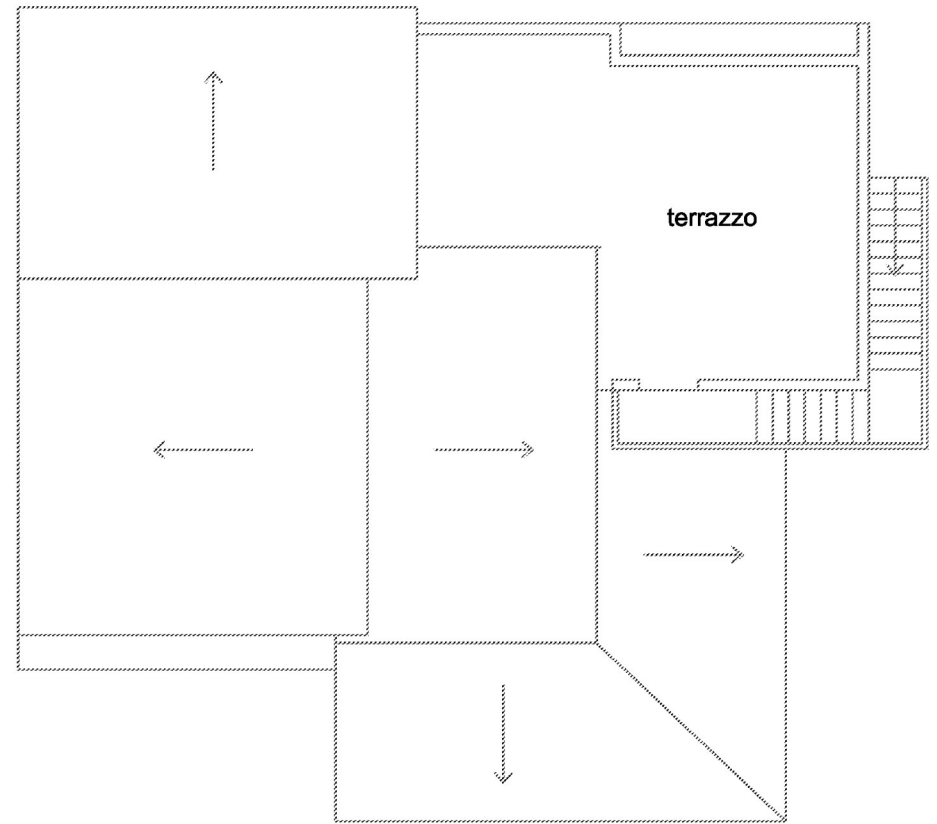

PIANTA PIANO TERRA - H=2.85 MT

SCALA 1:100

PIANTA COPERTURA

SCALA 1:100