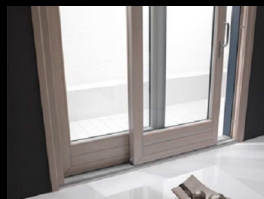

SANITARI ideal standard serie 21/STEP sospesi e rubinetteria serie ACTIVE

SERRAMENTI ESTERNI in legno laccato con telaio da 78 mm color panna con triplo vetro acustico e accessori cromati

PORTE INTERNE in laminatino e maniglie color cromo (esempio finiture campioni)

Parziale rivestimento dei muri esterni con PIETRA DI CREDARO a taglio squadrato posata a semisecco

Impianto di riscaldamento, produzione acqua calda sanitaria e condizionamento di nuova generazione con l'utilizzo di Pompe di calore DAIKIN ROTTEX per un risparmio energetico e un benessere e confort abitativo eccezionale