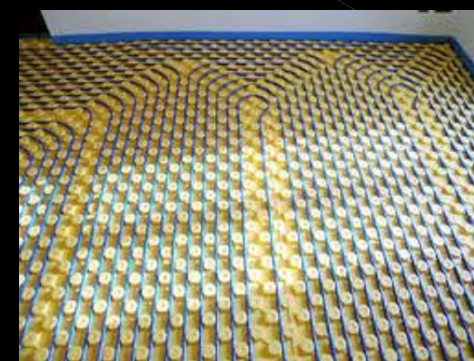

Impianto di riscaldamento a pavimento radiante termoautonomo