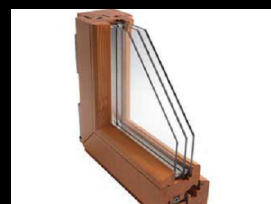

SANITARI ideal standard serie 21/STEP sospesi e rubinetteria serie ACTIVE

SERRAMENTI ESTERNI in legno laccato con telaio da 78 mm color panna con triplo vetro acustico e accessori cromati

PORTE INTERNE in laminatino e maniglie color cromo (esempio finiture campioni)

Parziale rivestimento dei muri esterni con PIETRA DI CREDARO a taglio squadrato posata a semisecco

Impianto di riscaldamento, produzione acqua calda sanitaria e condizionamento di nuova generazione con l'utilizzo di Pompe di calore DAIKIN ROTTEX per un risparmio energetico e un benessere e confort abitativo eccezionale

In linea con i nuovi stili abitativi e le tendenze del design più raffinato, VIMAR porta ai vertici di mercato la nuova serie EIKON.

Impianto di riscaldamento a pavimento radiante termoautonomo

Impianto satellitare incluso