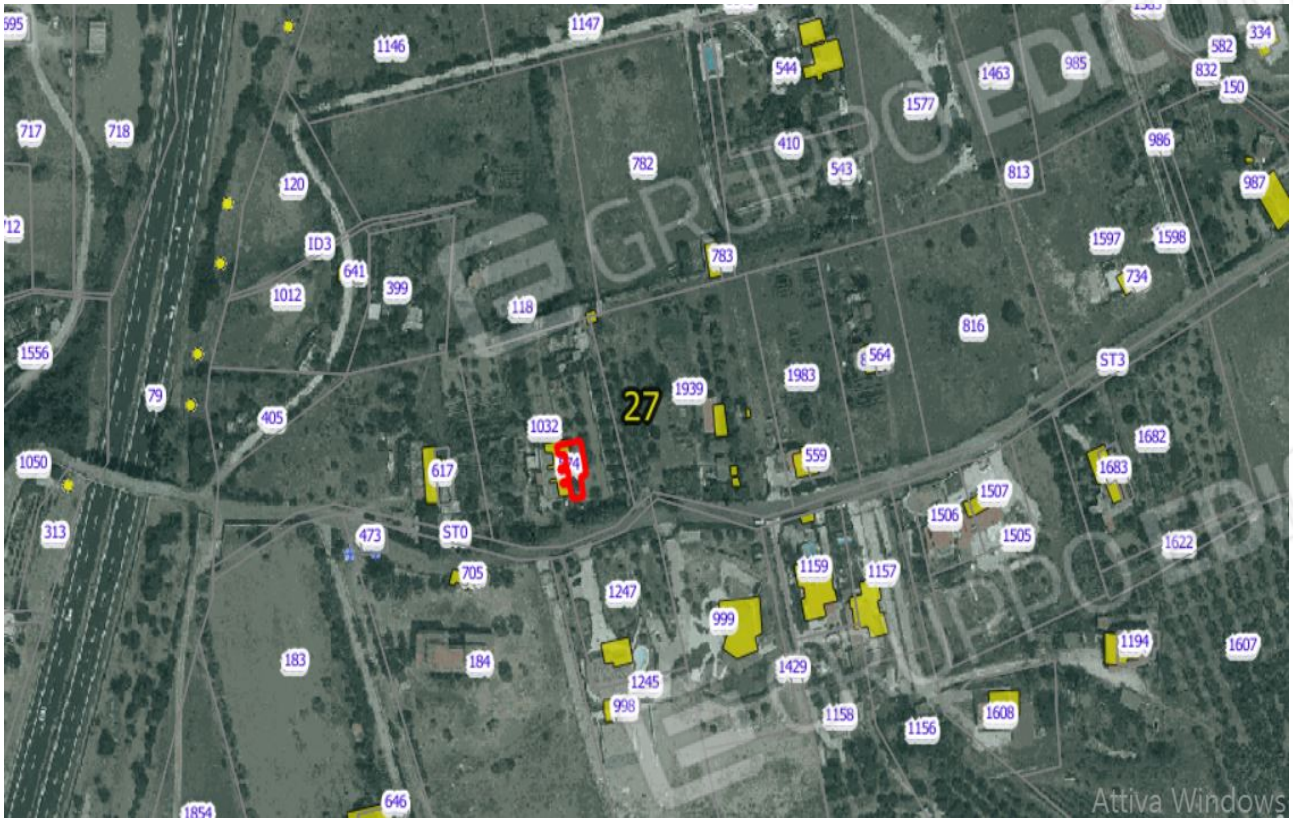

2023

TRIBUNALE DI CIVITAVECCHIA

RGE 115/2023

COMUNE DI CIVITAVECCHIA

VIA GUASTATORI DEL GENIO

Documentazione Fotografica

Studio tecnico

11/09/2023

Foto 1 ESTRATTO MONTATO SU AEREOFOTO

Foto 2 INGRESSO DA VIA GUASTATORI DEL GENIO

Foto 3

Foto 4

Foto 5

Foto 6

Foto 7

Foto 8

Foto 9

Foto 10

Foto 11

Foto 12

Foto 13

Foto 14

Foto 15

Foto 16