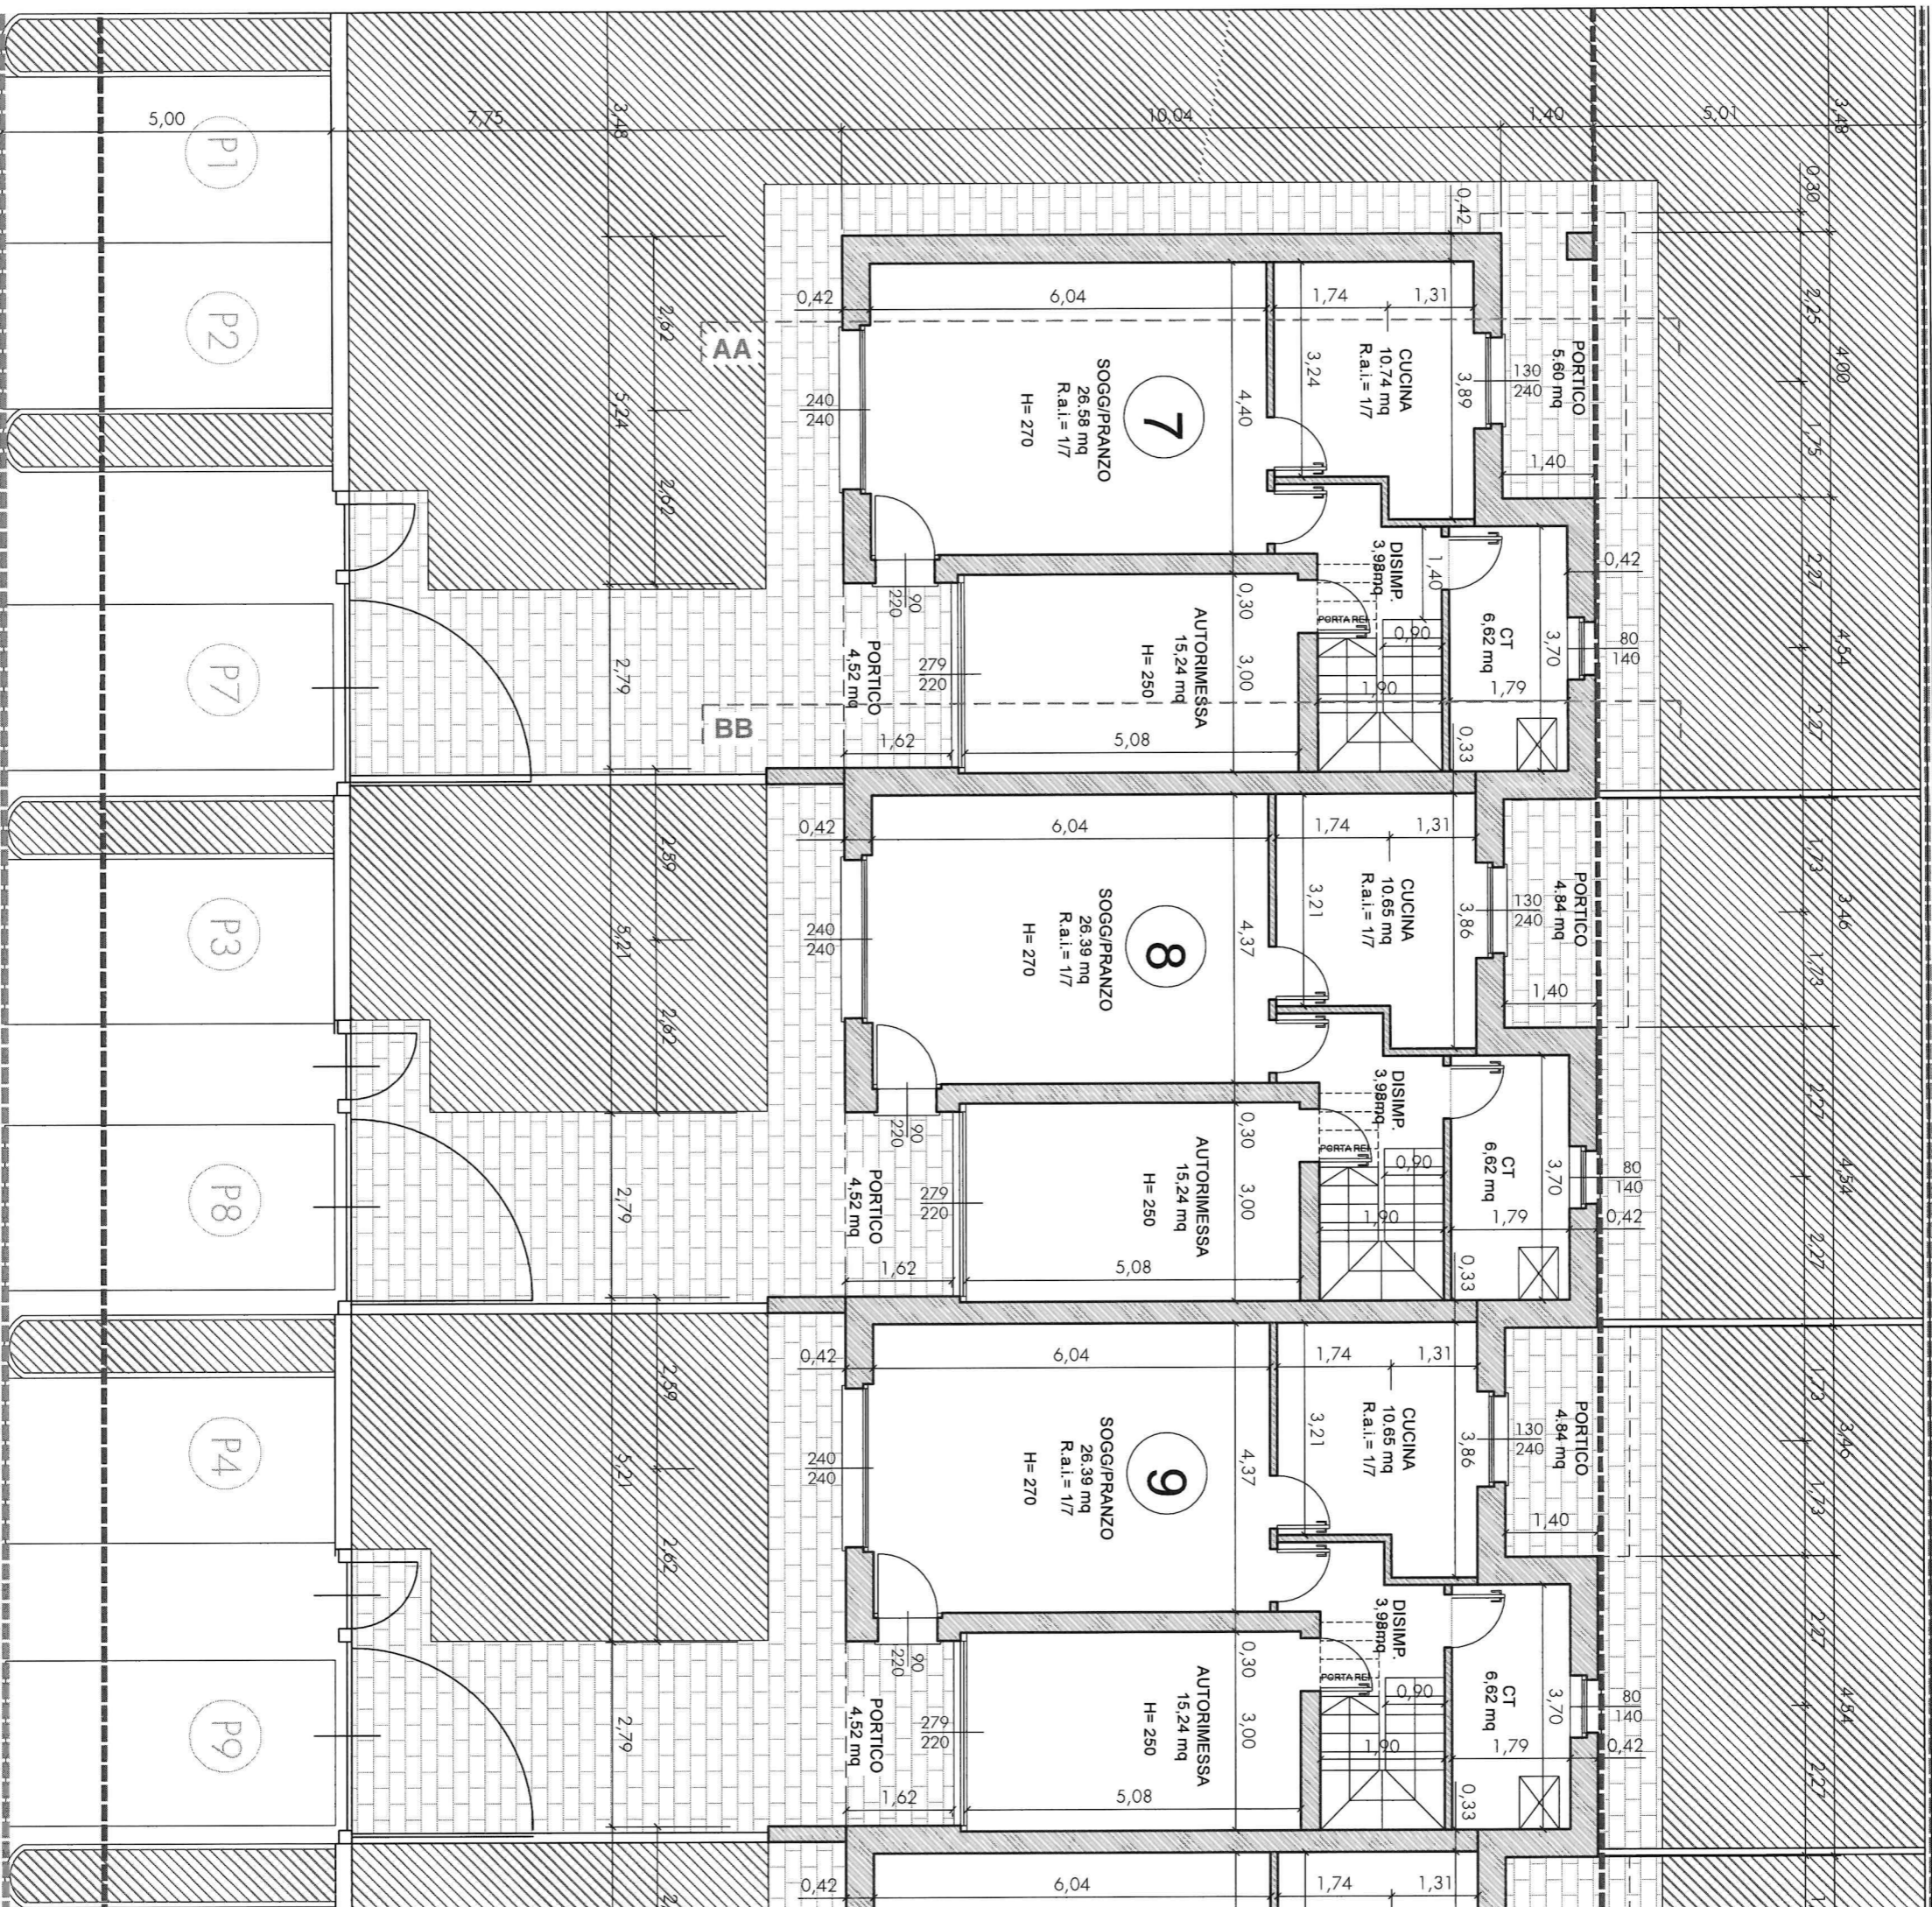

PIANTA PIANO PRIM

0.38