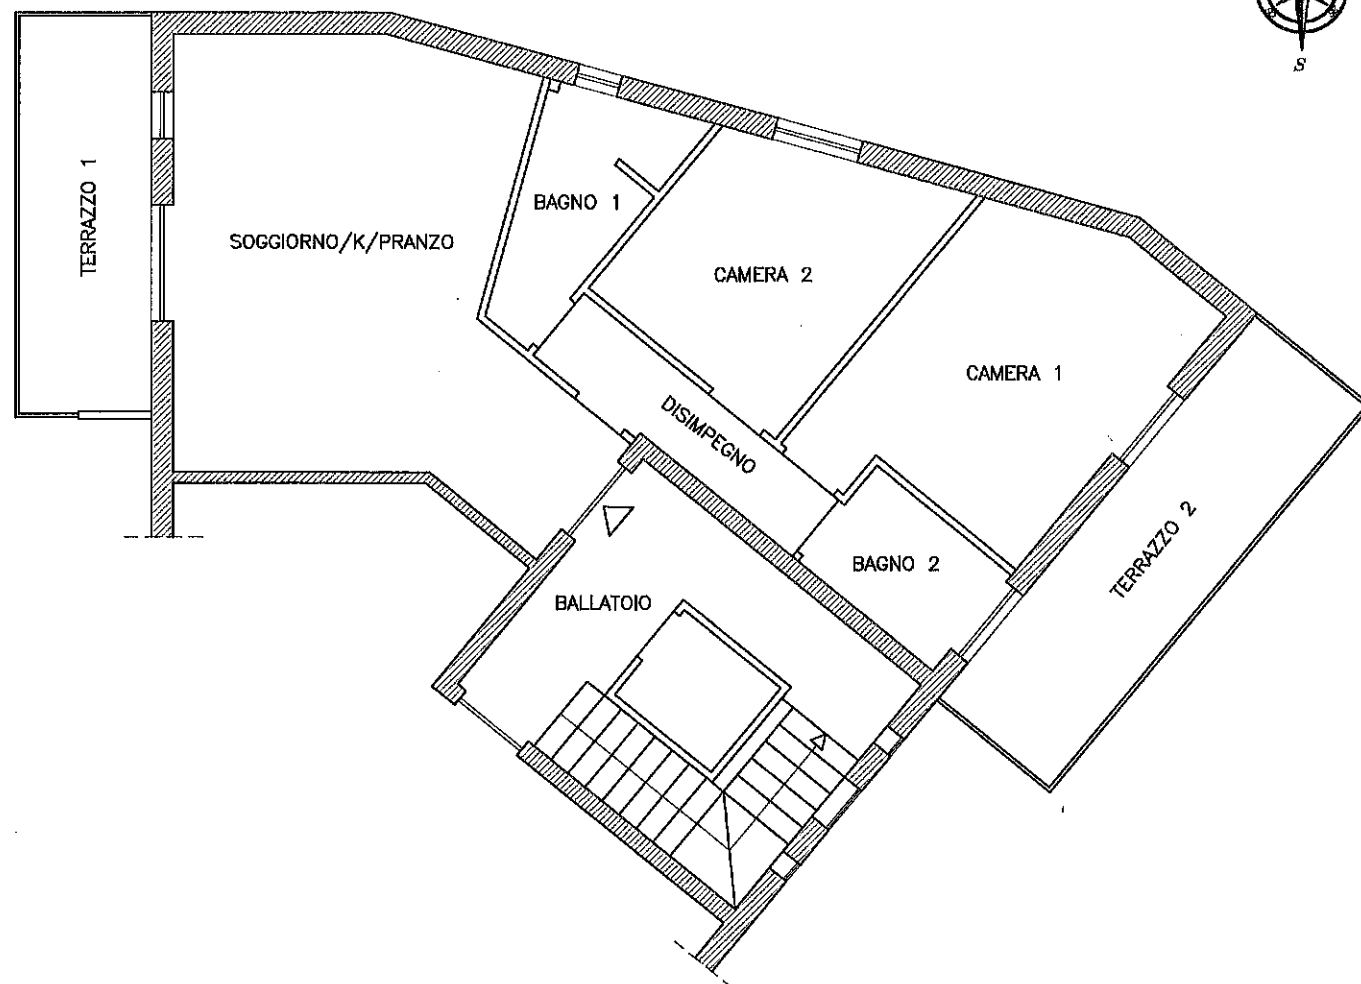

PLANIMETRIA ALLOGGIO CON ANNESSO BOX AUTO

PIANTA BOX AUTO

PIANTA ALLOGGIO

SUPERFICI

- Superficie Residenziale	mq 85.00
- Superficie terrazzi panoramici a livello	mq 24.00
- Superficie catastale	mq 92.00
- Superficie garage annesso (piano interrato)	mq 25.00

PIANO SECONDO