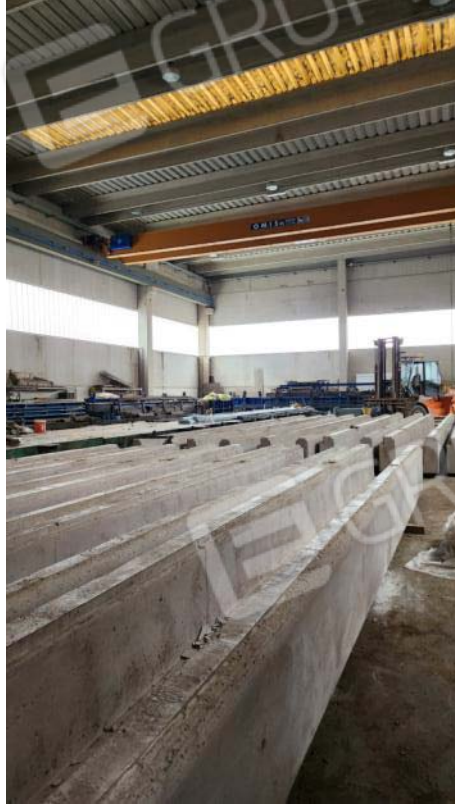

STUDIO DI ARCHITETTURA

ARCH. S STUDIO
ANDREA PETRALLA SARA PETRALLA

ARCH. SARA PETRALLA

VIA C. DEBUSSY, 11 - 00053 CIVITAVECCHIA (RM)
CELL. 3497634415
E-MAIL: sara.petralla1@gmail.com
PEC: s.petralla@pec.archrm.it