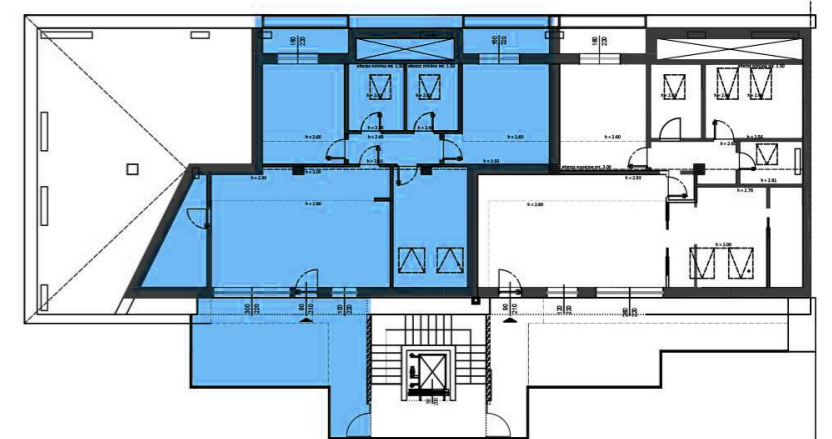

SCALA 1:100

La presente planimetria è puramente indicativa e non costituisce elemento contrattuale e di misura. Arredi e altri elementi riportati nella seguente planimetria sono da considerarsi a solo scopo illustrativo.

VALUE
REAL ESTATE MANAGEMENT

UGOLINI₂₀
MONZA

UNITÀ U8

PIANO SECONDO

2

2

--

MQ. COMMERCIALI: 135