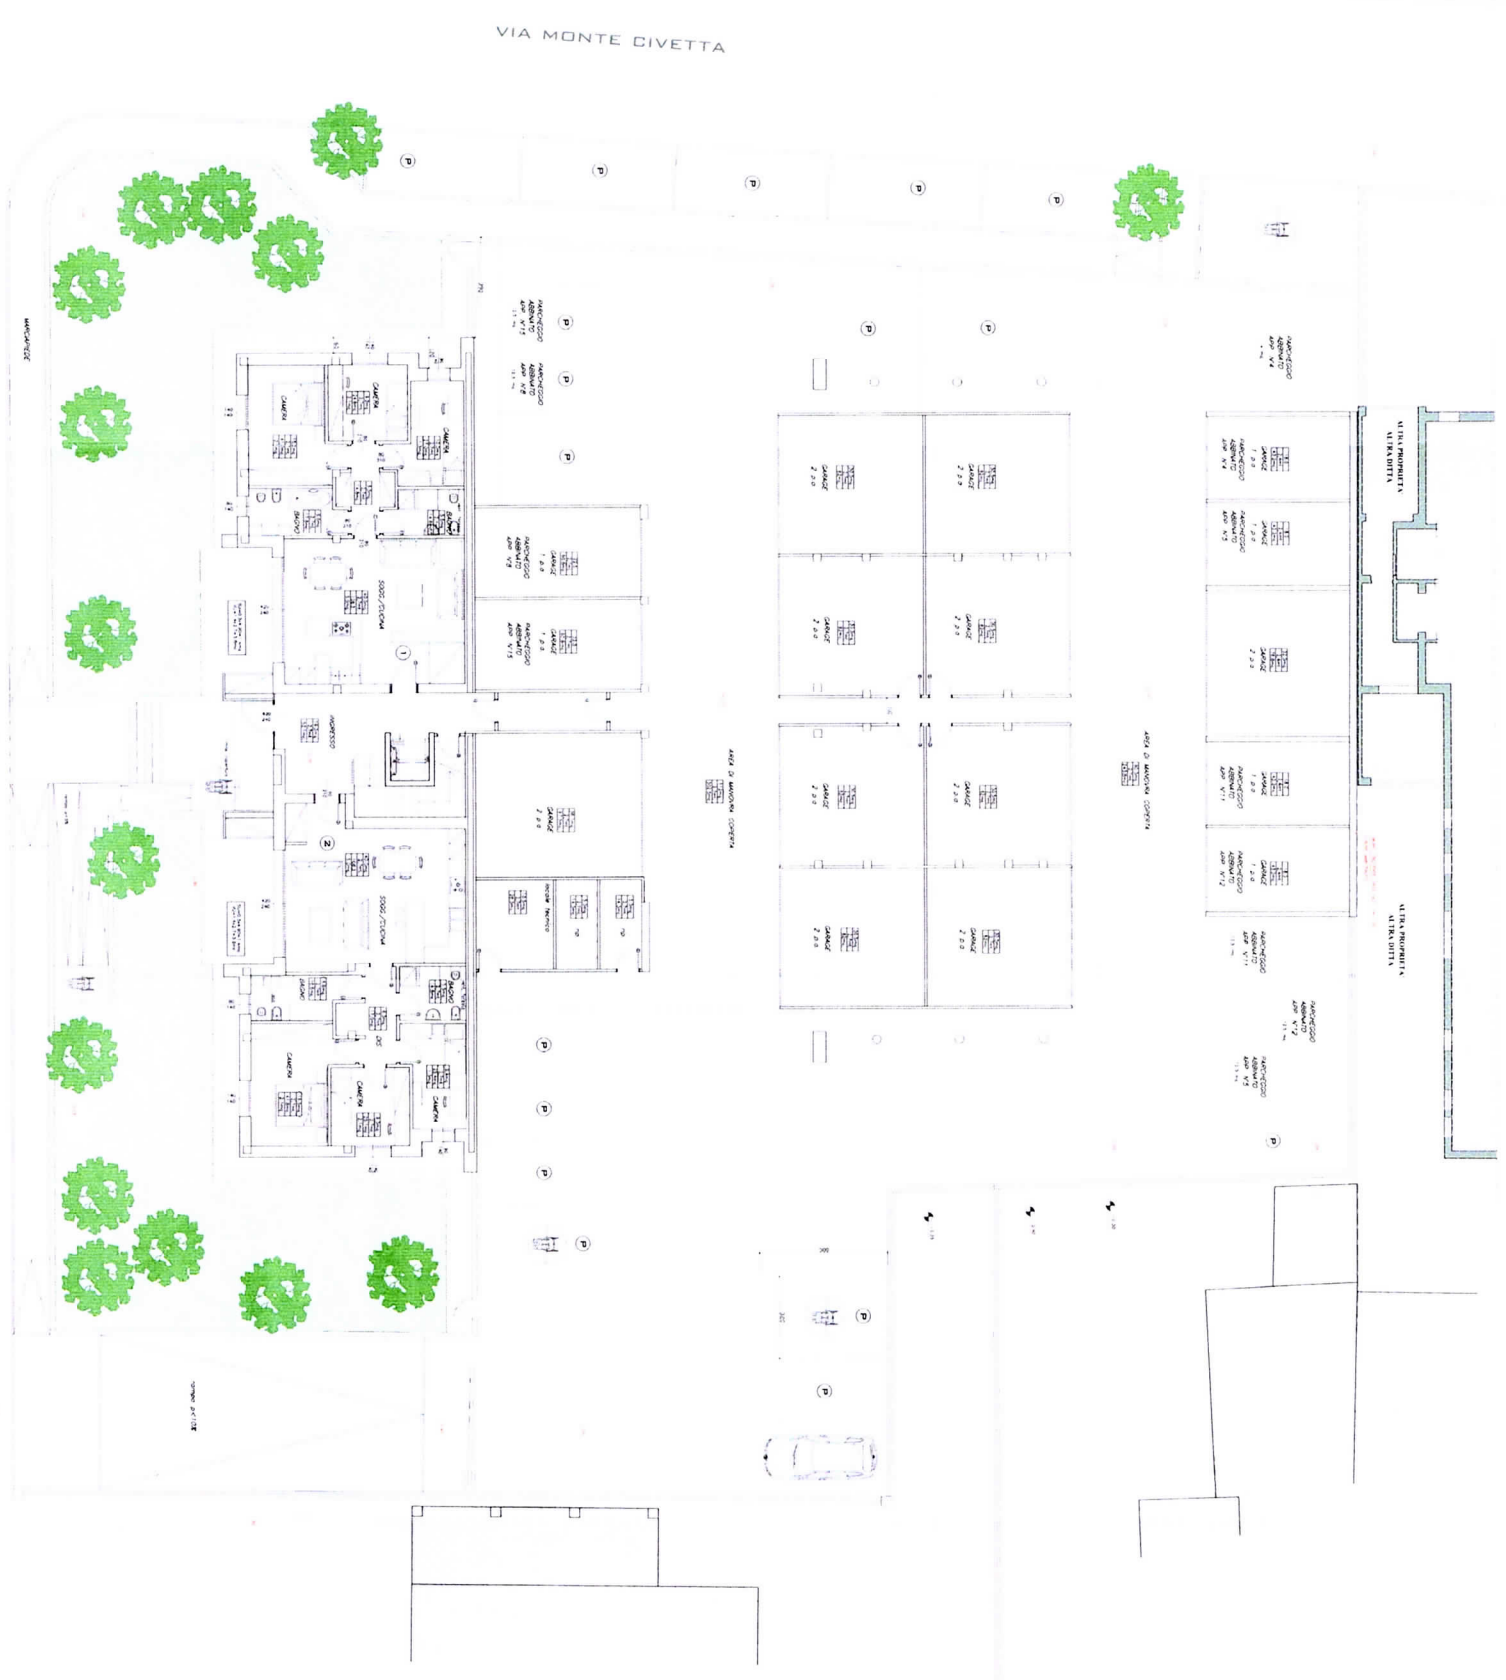

PIANTA PIANO PRIMO

PIANTA PIANO SECONDO

1:50	1:50
1:50	1:50
1:50	1:50
1:50	1:50

031 - 00101 - 001 - 001

COMUNE DI CONEGLIANO	
SANTI MICHELA	
RISTRUTTURAZIONE CON DEMOLIZIONE E RICOSTRUZIONE FABBRICATO RESIDENZIALE	
PIANTA PIANO PRIMO E SECONDO	
STUDIO CALCINONI ARCHITETTURA E INTERIOR DESIGN	5C
31018 CONEGLIANO (TV) - VIA S. MICHELA, 17 TEL. 0422 811111 - FAX 0422 811111	12/06/2023

VIA MONTE PELMO

VIA MONTE CIVETTA

COMUNE DI CONEGLIANO

SANT' MICHELA

RISTRUTTURAZIONE CON DEMOLIZIONE
E RICOSTRUZIONE FABBRICATO RESIDENZIALE

PROGETTO
PIANTA PIANO TERRA

STUDIO CALCINONI
ARCHITETTURA E INTERIOR DESIGN
VIA S. GIUSEPPE 10 - 31043 SONGHIO (TV) - TEL. 0422/421111