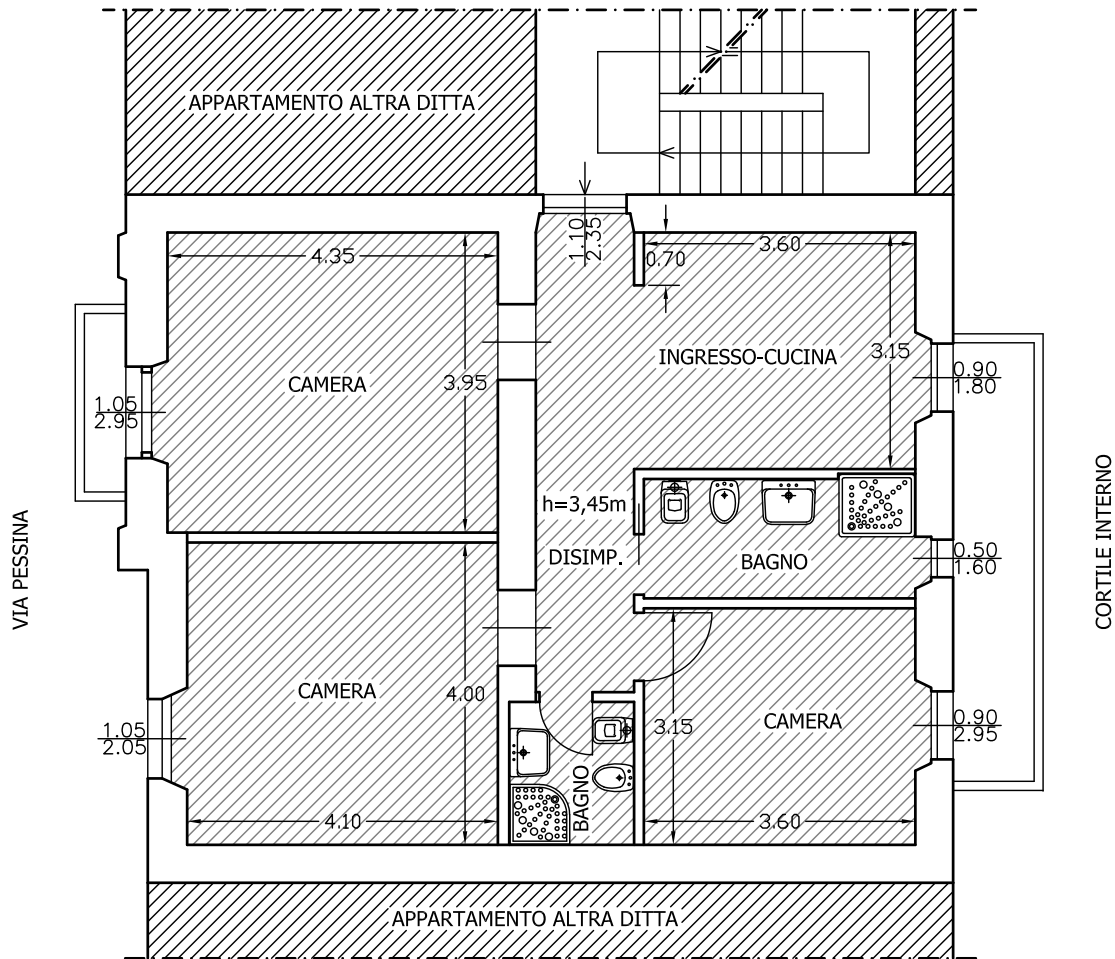

NUOVA PAVIMENTAZIONE IN GRES PORCELLANATO CON UTILIZZO DI GRANCHI IN PLASTICA h=10cm

LA NUOVA ALTEZZA UTILE DELL'APPARTAMENTO SARA' DUNQUE PARI A 3,45 CM

PIANTA APPARTAMENTO
STATO DI PROGETTO Scala 1:100