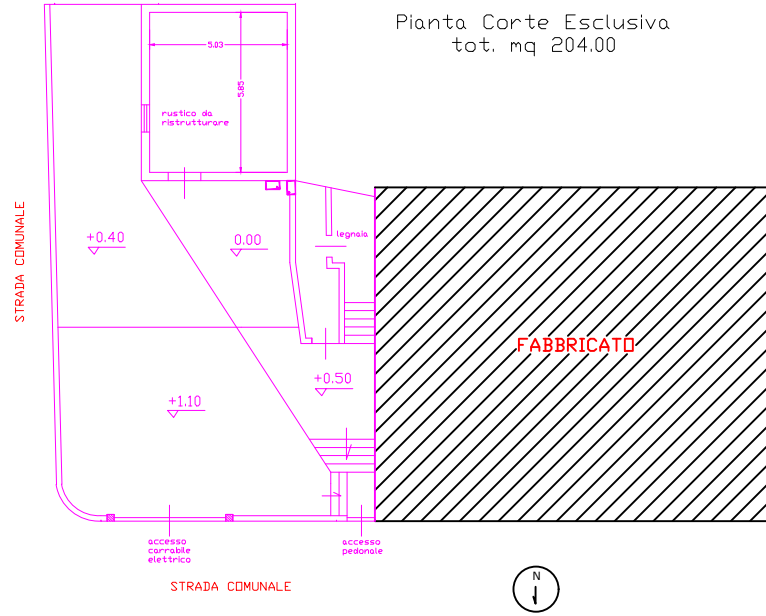

Pianta Piano 1

h. 2000 x 2000
n. 1000 n. 1700

altra proprietà'

CORTE ESCLUSIVA

278MANTEA
S.S.
COSENZA

Pianta Corte Esclusiva
tot. mq 204.00

Pianta Sottotetto