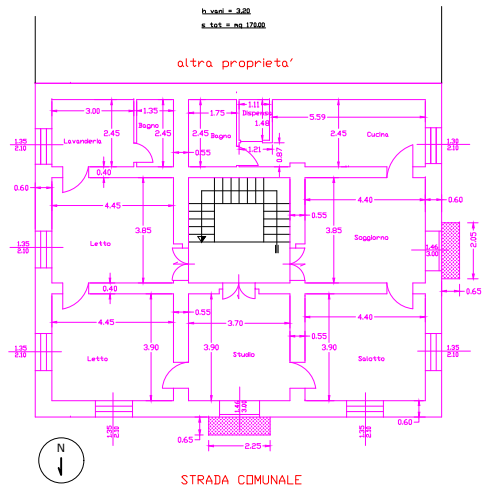

Pianta Piano 1

h. 2000 x 2000
n. 1000 n. 1700

altra proprietà'

CORTE ESCLUSIVA

278MANTEA
S.S.
COSENZA

Pianta Corte Esclusiva
tot. mq 204.00

Pianta Sottotetto