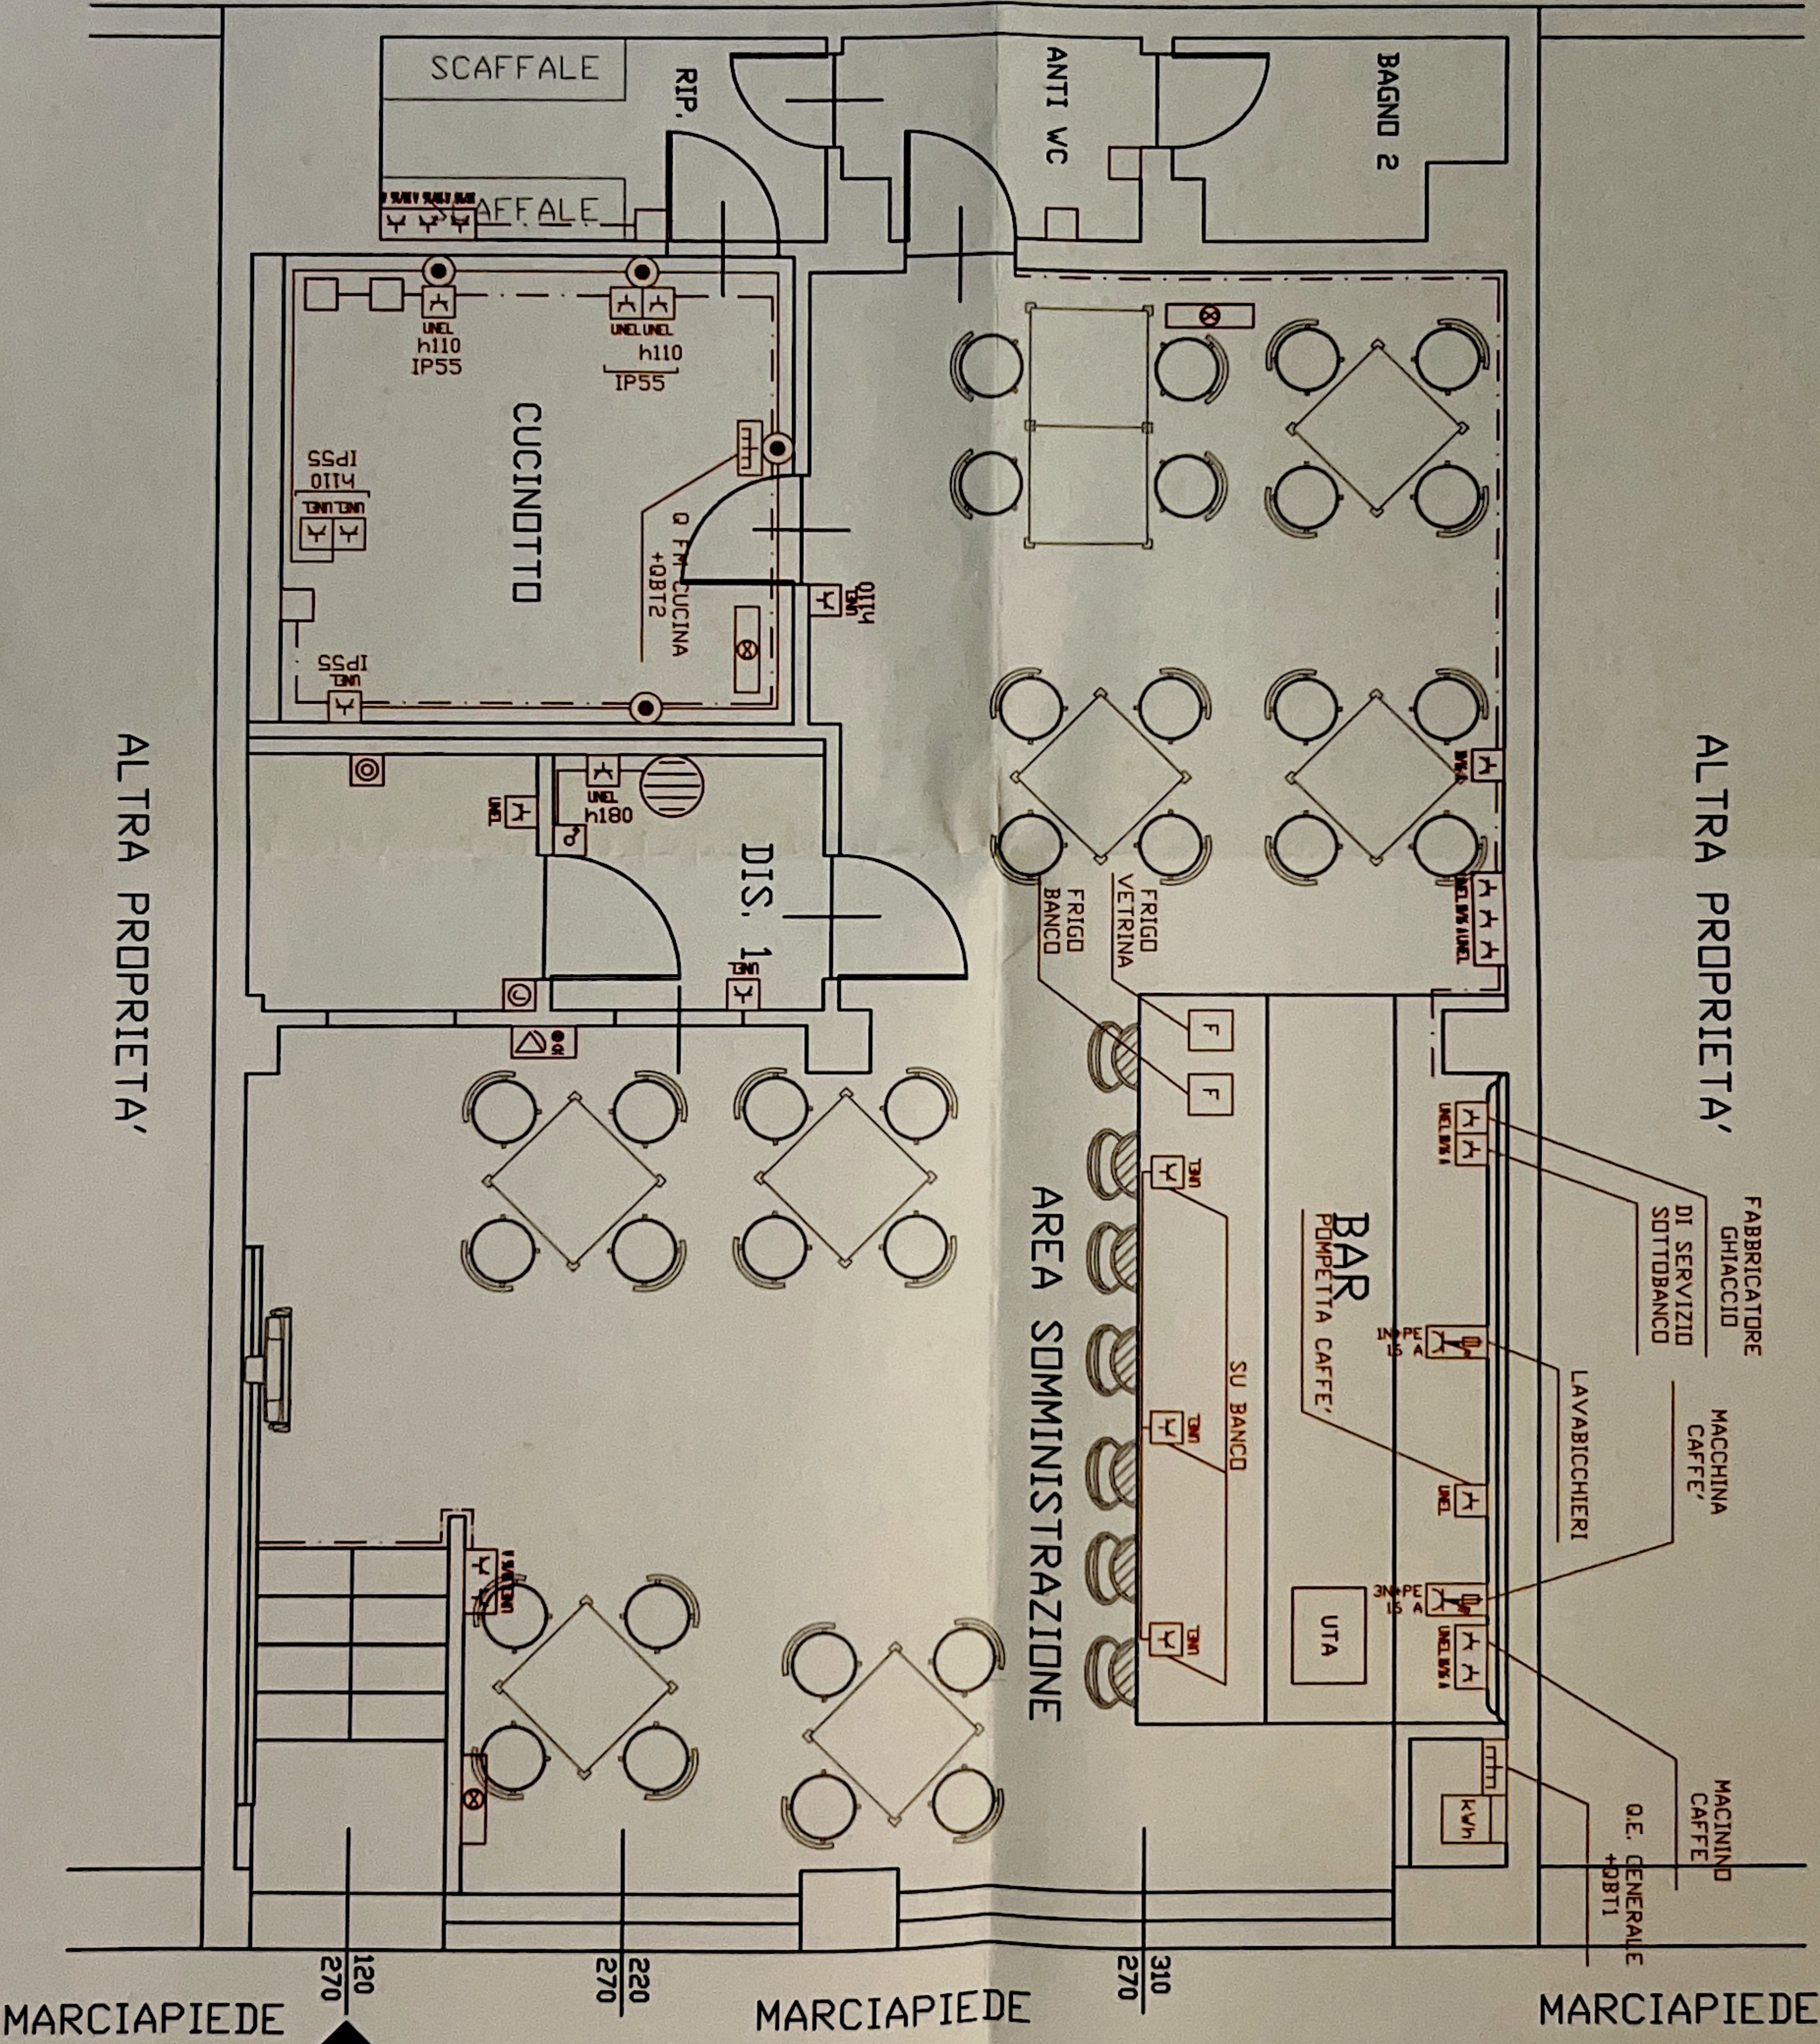

ALTRA PROPRIETA'

ALTRA PROPRIETA'

ALTRA PROPRIETA'

LEGENDA

QUADRO ELETTRICO

CONTATORE ENERGIA ELETTRICA

CASSETTA DI CONNESSIONE IN MATERIALE ISOLANTE

TUBAZIONE RIGIDA INSTALLATA A PARETE IN MATERIALE ISOLANTE

PRESA A SPINA INDUSTRIALE INTERBLOCCATA 2X16 A+PE COMPLETA DI FUSIBILI DI PROTEZIONE

PRESA A SPINA INDUSTRIALE INTERBLOCCATA 3X16 A+N+PE COMPLETA DI FUSIBILI DI PROTEZIONE

PUNTO ALIMENTAZIONE FRIGORIFERO VETRINA/BANCOD

LEGENDA COLORI

IMPIANTO ELETTRICO DI FORZA MOTRICE GIA' ESISTENTE

IMPIANTO ELETTRICO DI FORZA MOTRICE NUOVO

NELLA BOCCA DI LUPPI
CDZ