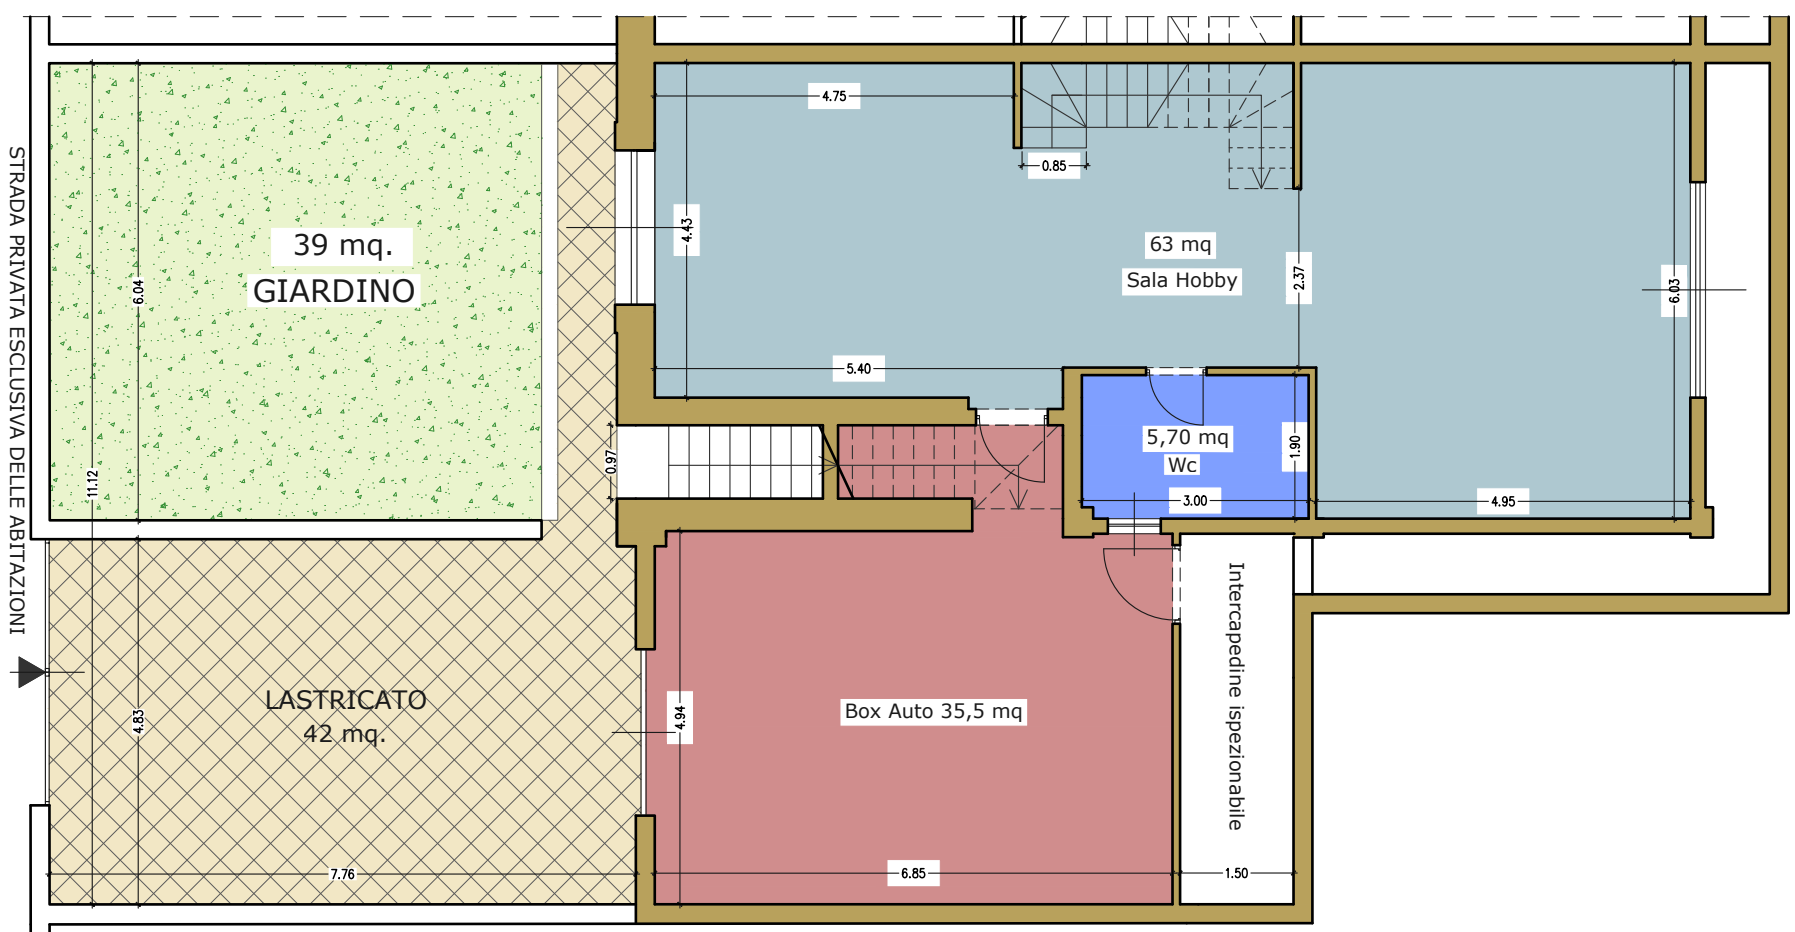

Pianta piano terra 1:100

Pianta piano Interrato 1:100

Pianta piano primo 1:100

SUPERFICIE LORDA		
<b>INTERNO 3</b>	PIANO INTERRATO	141 MQ
	PIANO TERRA	66,3 MQ
	PIANO PRIMO	50 MQ
	TOT .	257,3 MQ
	GIARDINO piano terra	113 MQ
	Lastricato piano terra	63 MQ
	GIARDINO piano inter.	39 MQ
	Lastricato piano inter.	42 MQ

Zona giorno  
 Zona notte  
 Bagno  
 Box-auto

STRADA PRIVATA ESCLUSIVA DELLE ABITAZIONI