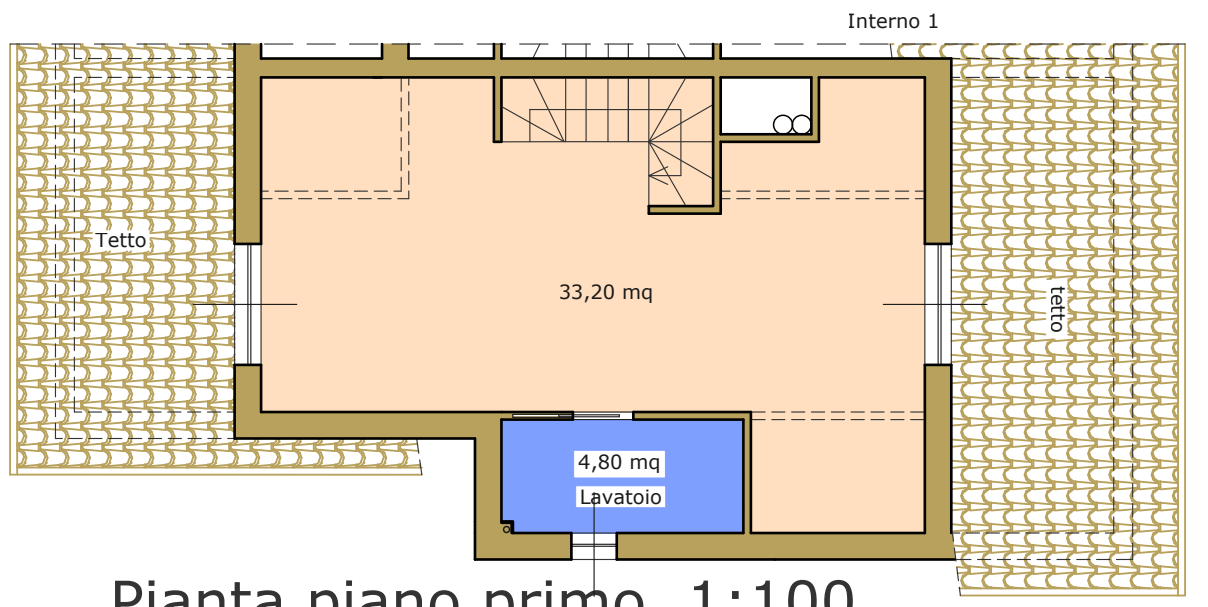

Pianta piano terra 1:100

Pianta piano Interrato 1:100

Pianta piano primo 1:100

SUPERFICIE LORDA		
<b>INTERNO 3</b>	PIANO INTERRATO	141 MQ
	PIANO TERRA	66,3 MQ
	PIANO PRIMO	50 MQ
	TOT .	257,3 MQ
	GIARDINO piano terra	113 MQ
	Lastricato piano terra	63 MQ
	GIARDINO piano inter.	39 MQ
	Lastricato piano inter.	42 MQ

Zona giorno  
 Zona notte  
 Bagno  
 Box-auto

STRADA PRIVATA ESCLUSIVA DELLE ABITAZIONI