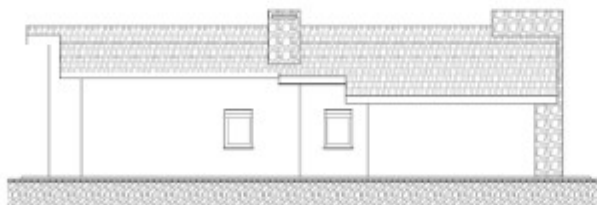

STATO DI PROGETTO  
FABBRICATO D  
SCALA 1:100

PIANO TERRA

PIANTA TETTO

PROSPETTO SUD

PROSPETTO EST

PROSPETTO NORD

PROSPETTO OVEST

SEZIONE A-A

SEZIONE B-B

STATO DI PROGETTO  
FABBRICATO E  
SCALA 1:100

PIANO TERRA

PIANTA TETTO

PROSPETTO SUD

PROSPETTO EST

PROSPETTO NORD

SEZIONE C-C