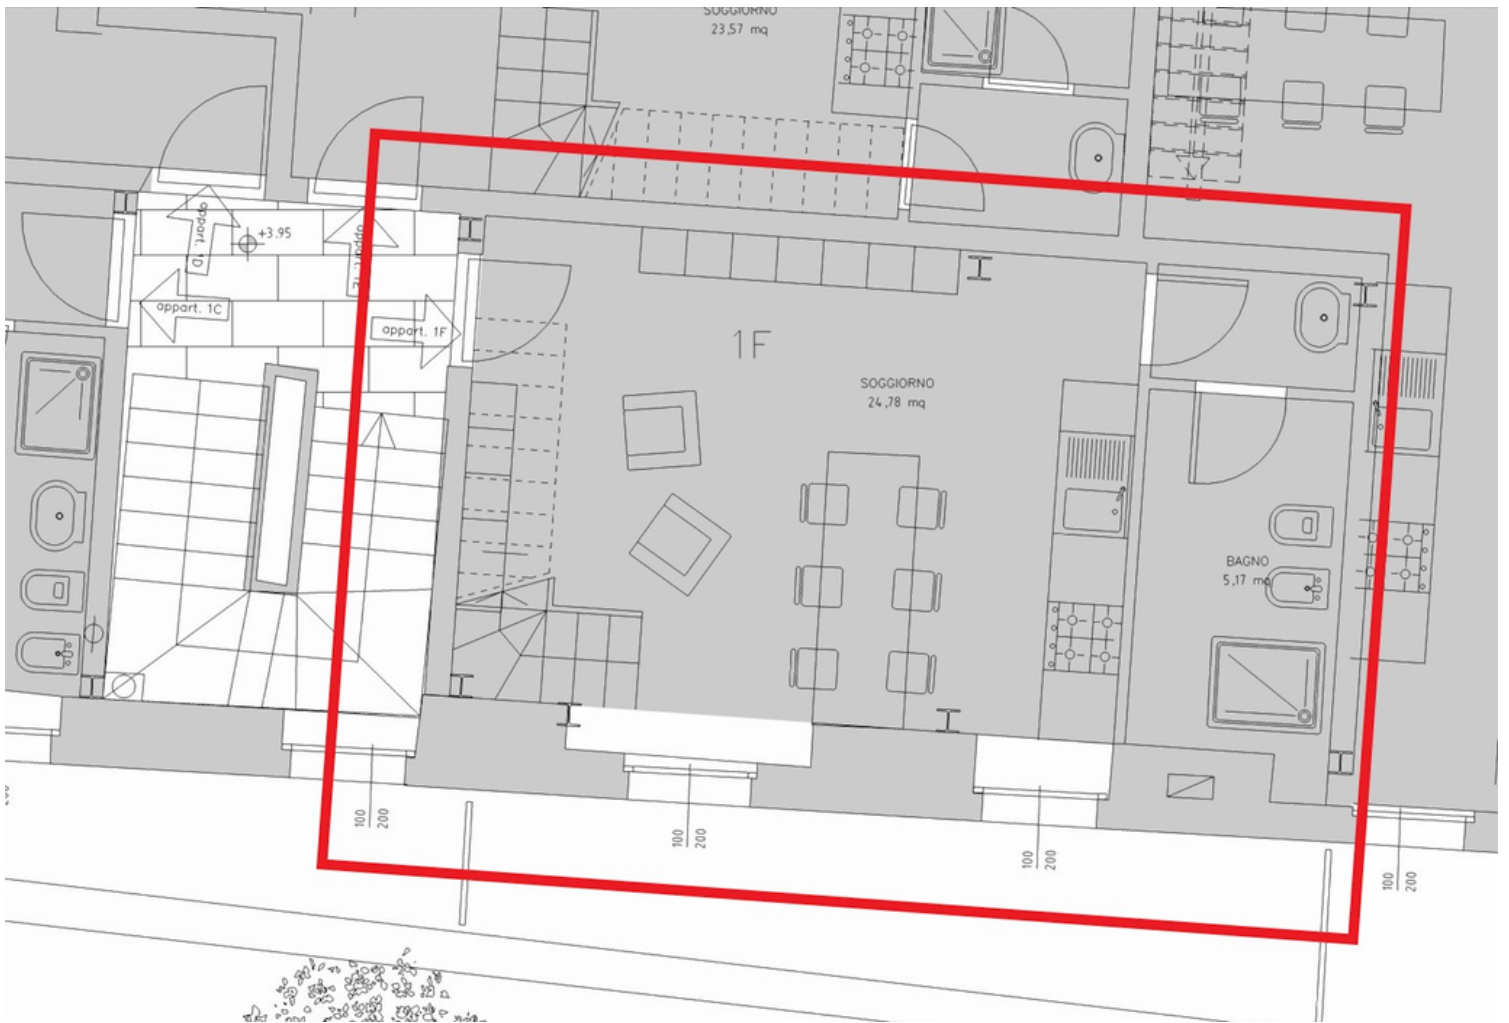

CAPITOLATO N°2
APPARTAMENTO
1F

Rivestimento

Pavimento

PAVIMENTO

Nome: CEMENTO RASATO BIANCO

Azienda produttrice: CASALGRANDE PADANA

RIVESTIMENTO

Nome: CEMENTINA MULTICOLOR GRIGIA MIX (20X20)

Azienda produttrice: CASALGRANDE PADANA

PLANIMETRIA APPARTAMENTO 1F (1° PIANO)

PLANIMETRIA
APPARTAMENTO
1F (2° PIANO)