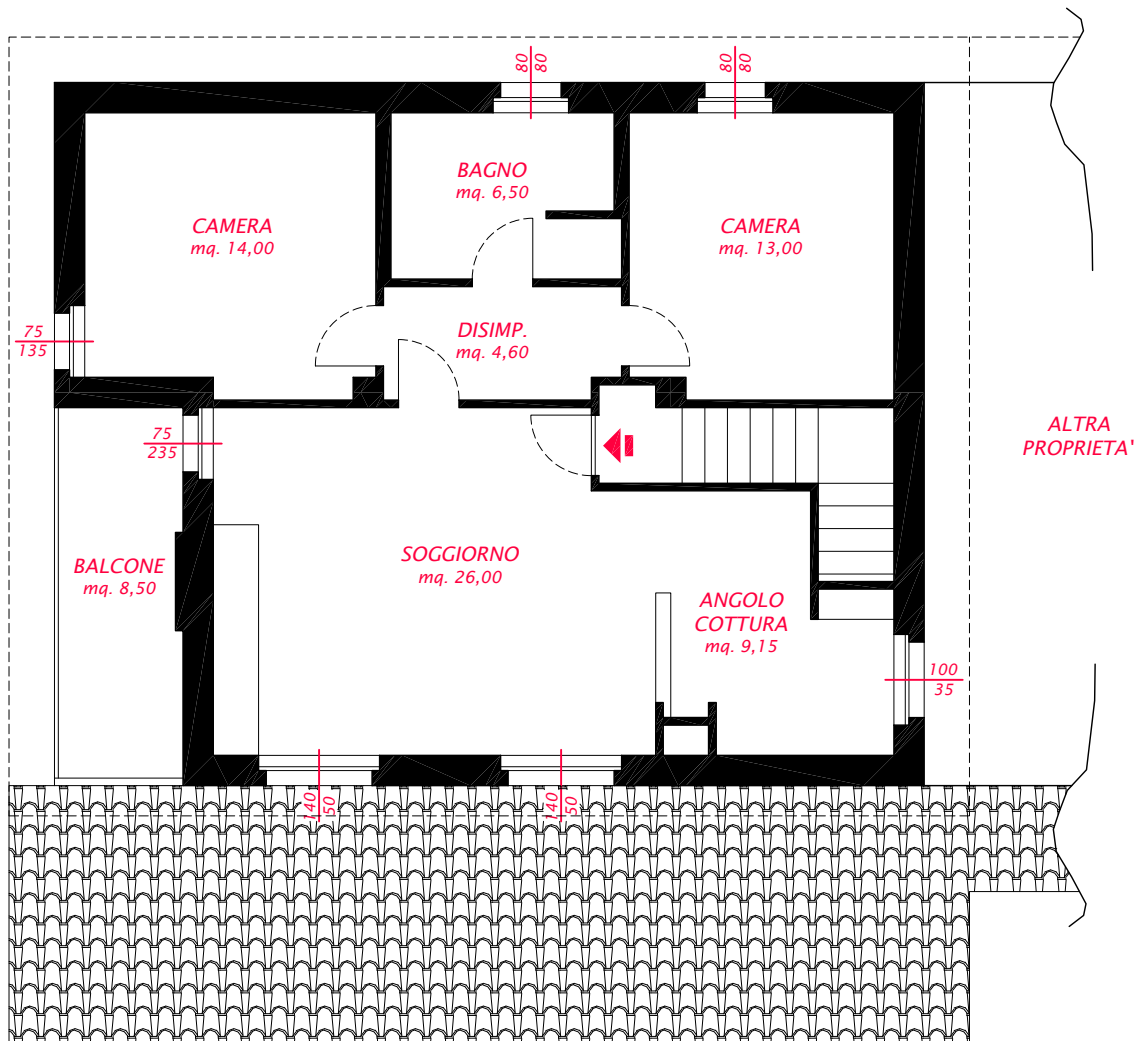

# PIANTA PIANO SECONDO (MANSARDA)

SCALA 1:100

LAGO DI COMO