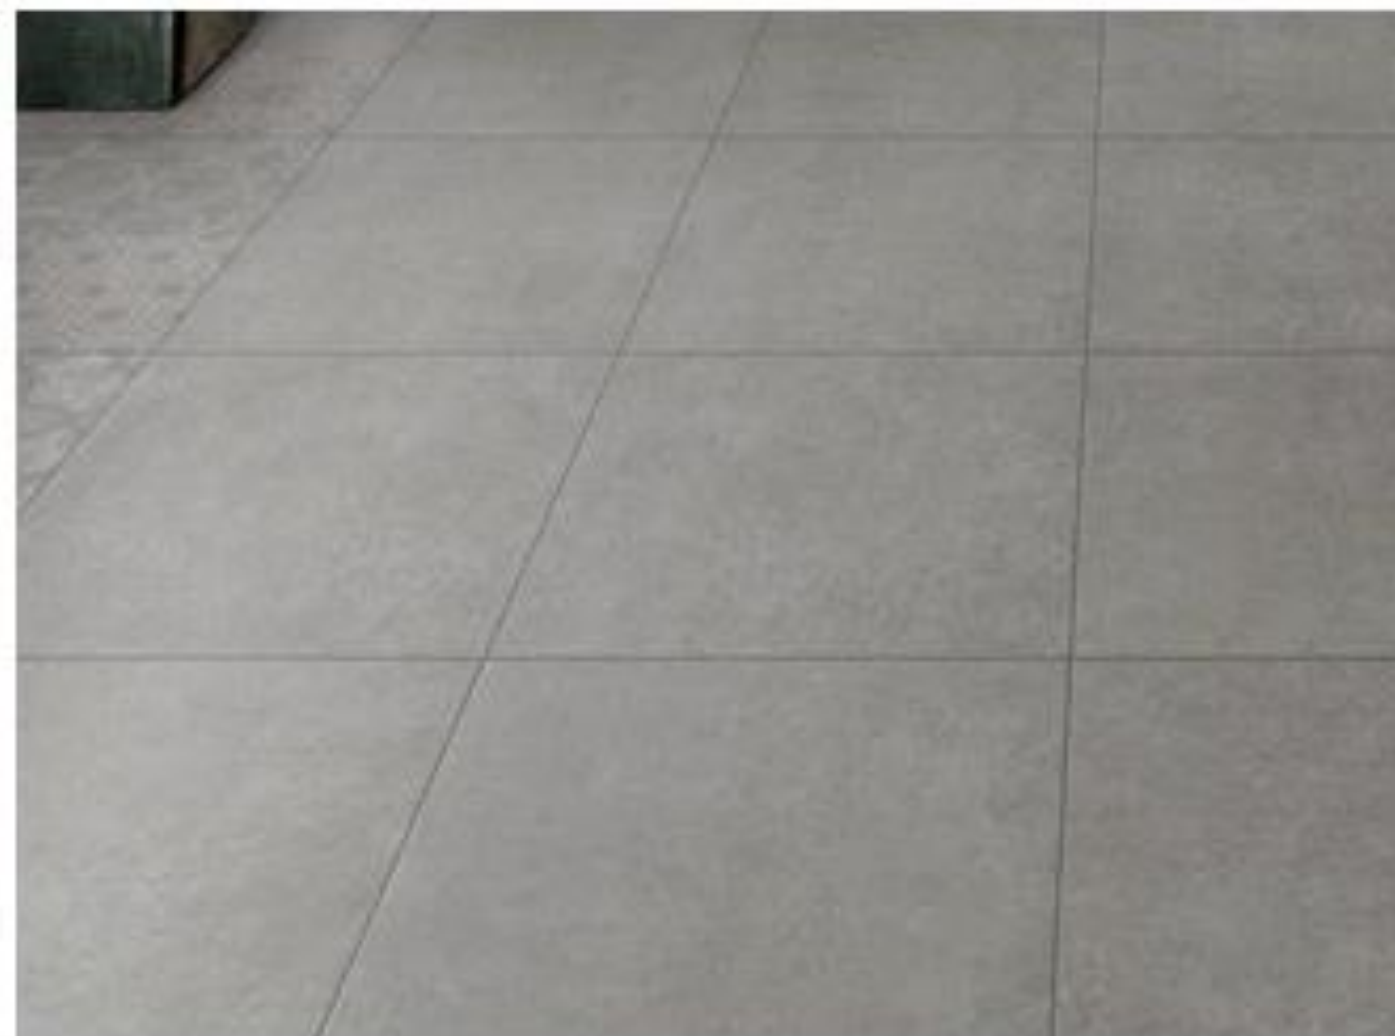

Pavimentazione in piastrelle di gres porcellanato, poste in opera in senso ortogonale o a correre, effetto cemento

60 x 60 cm
30 x 60 cm