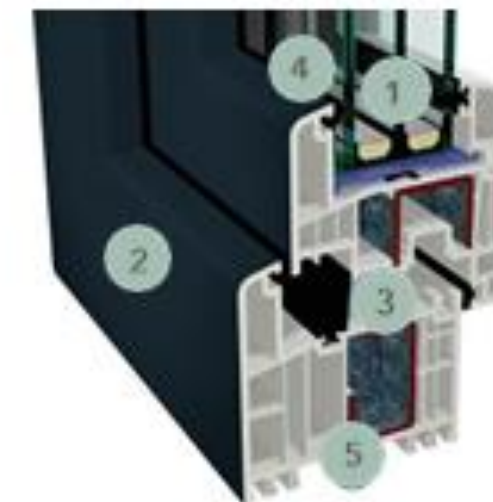

Pannello liscio

Finitura liscia laccata Ral a scelta oppure effetto legno (Noce dogato, Rovere Ticino, Mogano).

Maniglia esterna

Finitura Alluminio argento

Maniglia interna

Finitura Alluminio argento

Gorantec – New Smart

Fornitura e posa di serramenti in pvc doppio vetro, con i suoi 82,5 mm di profondità unisce i vantaggi e le caratteristiche dei sistemi a due e a tre guarnizioni. L'elevata profondità costruttiva, profili a sei camere nel telaio fisso e nelle ante e fino a tre livelli di isolamento continui garantiscono un isolamento termico eccellente.