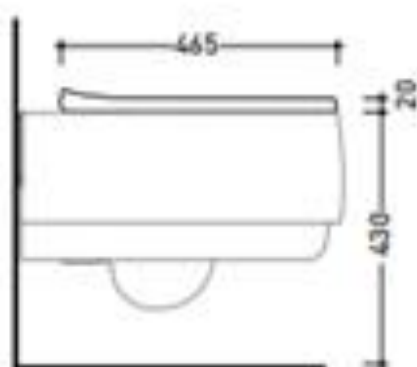

Flaminia – FLAG

➔ **FLAMINIA.**

Vaso, e bidet sospesi o a terra in ceramica colore bianco lucido, con coprivaso a chiusura rallentata