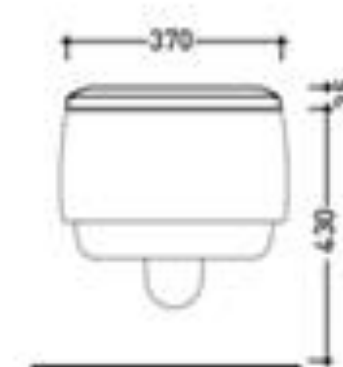

Dimensioni