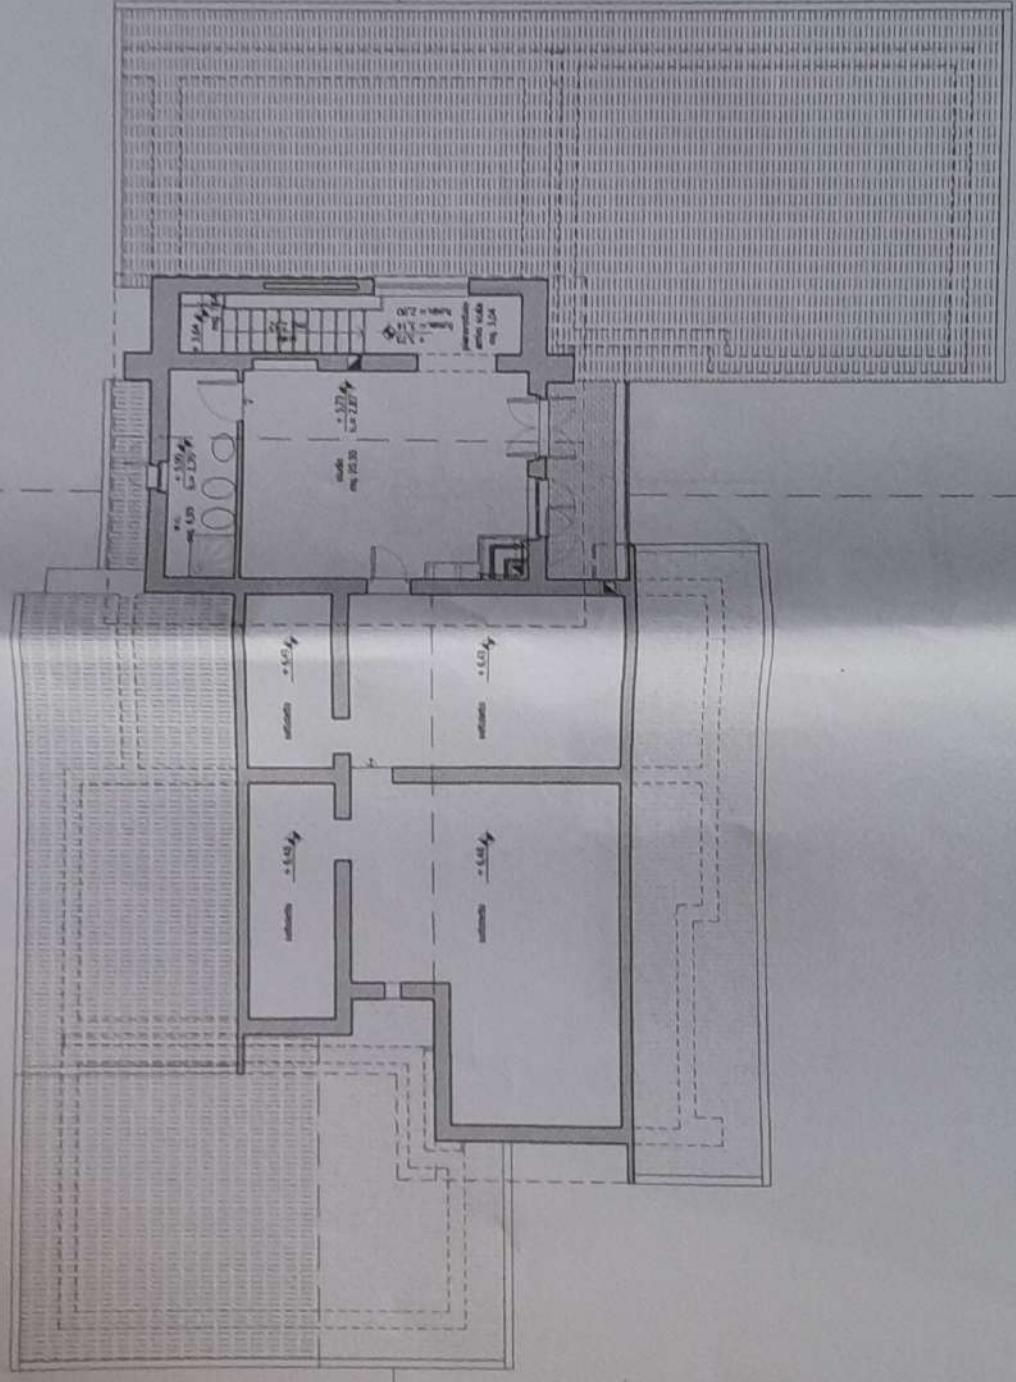

la variante

1° variante n. 1 di P. di C. n. 79 del 22.03.2003 n. 1100

grafici di 1° variante in C.O. al P. di C. n. 79 del 22.03.2003 n. 1100

niente niano primo scintato

tau 7a 3

7a. 1a variante

7a. 1a variante in c.o. al P. di C. D. 79 del 22.03.2008, art. 10

. pianta piano rialzato (terreno).

tav. 7a.2.

Proprietà: PANTO' LUCA - CASTELGORSIO - VIA ROMA 112 - COD. 38100 - FO. 29 n° 251 (230 e 41).
1° sopralluogo S.C. di FERRARIO COSTABILE N. 79 12.03.2005

7a. la variante

grafici di 1^a variante in C.O. al P. di C. n. 79 del 22.03.2005. 1:100.

tav. 7a.1.

. pianta piano terreno (seminterrato).