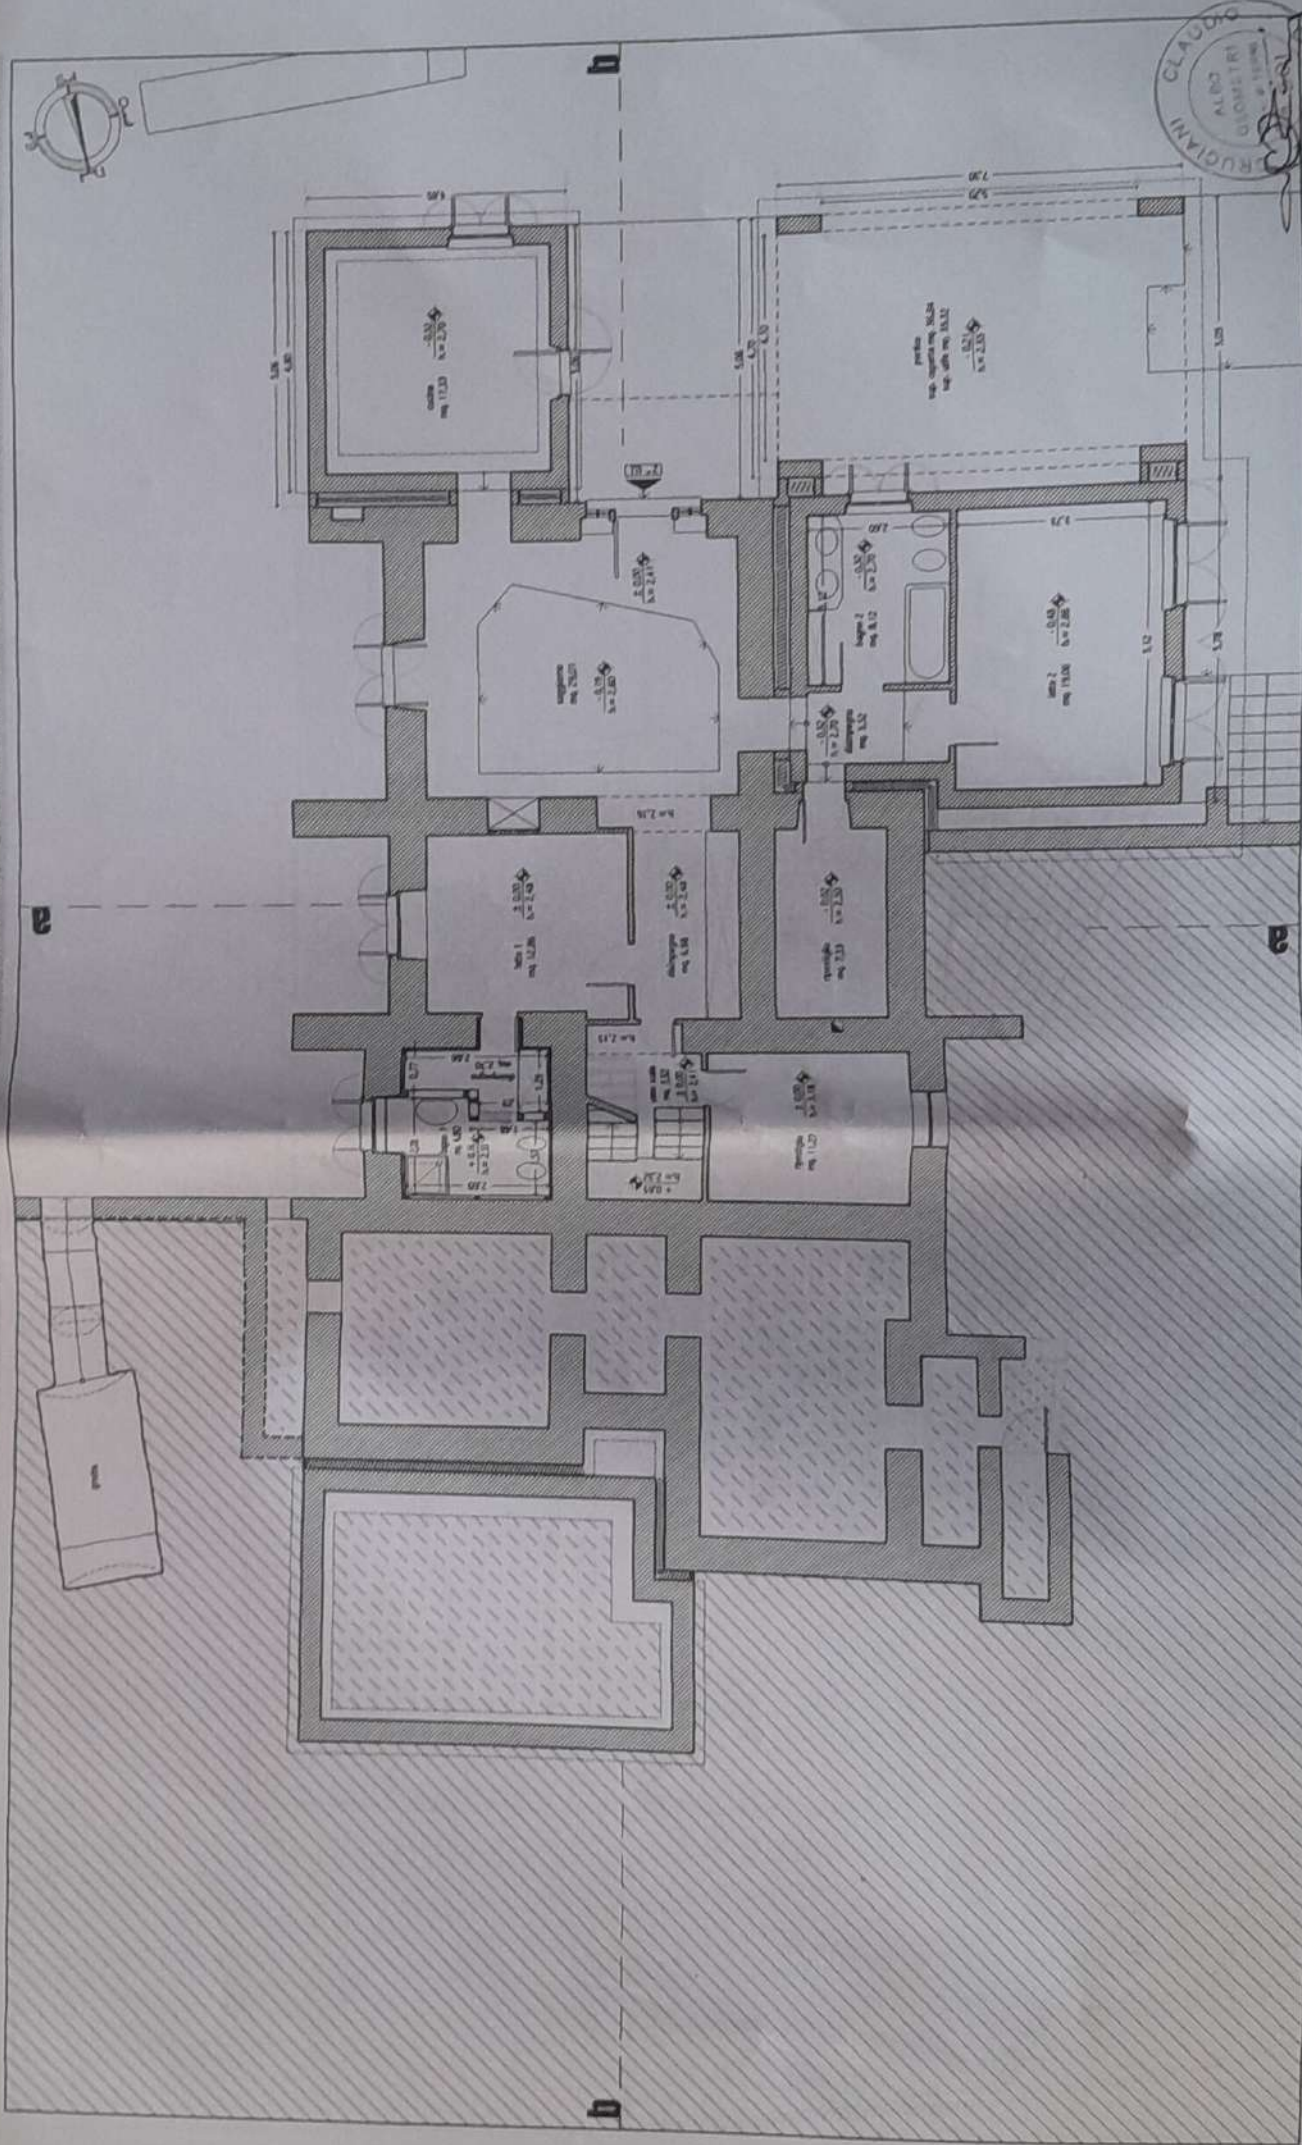

la variante

1° variante n. 1 di P. di C. n. 79 del 22.03.2003 n. 1100

grafici di 1° variante in C.O. al P. di C. n. 79 del 22.03.2003 n. 1100

niente niano primo scintato

tau 7a 3

7a. 1a variante

7a. 1a variante in c.o. al P. di C. D. 79 del 22.03.2008, art. 10

. pianta piano rialzato (terreno).

tav. 7a.2.

Proprietà: PANTO' LUCA - CASTELGORSIO - VIA ROMA 112 - COD. 38100 - FO. 29 n° 251 (230 e 41).
1° sopralluogo S.C. di FERRARIO COSTABILE N. 79 12.03.2005

7a. la variante

grafici di 1^a variante in C.O. al P. di C. n. 79 del 22.03.2005. 1:100.

tav. 7a.1.

. pianta piano terreno (seminterrato).