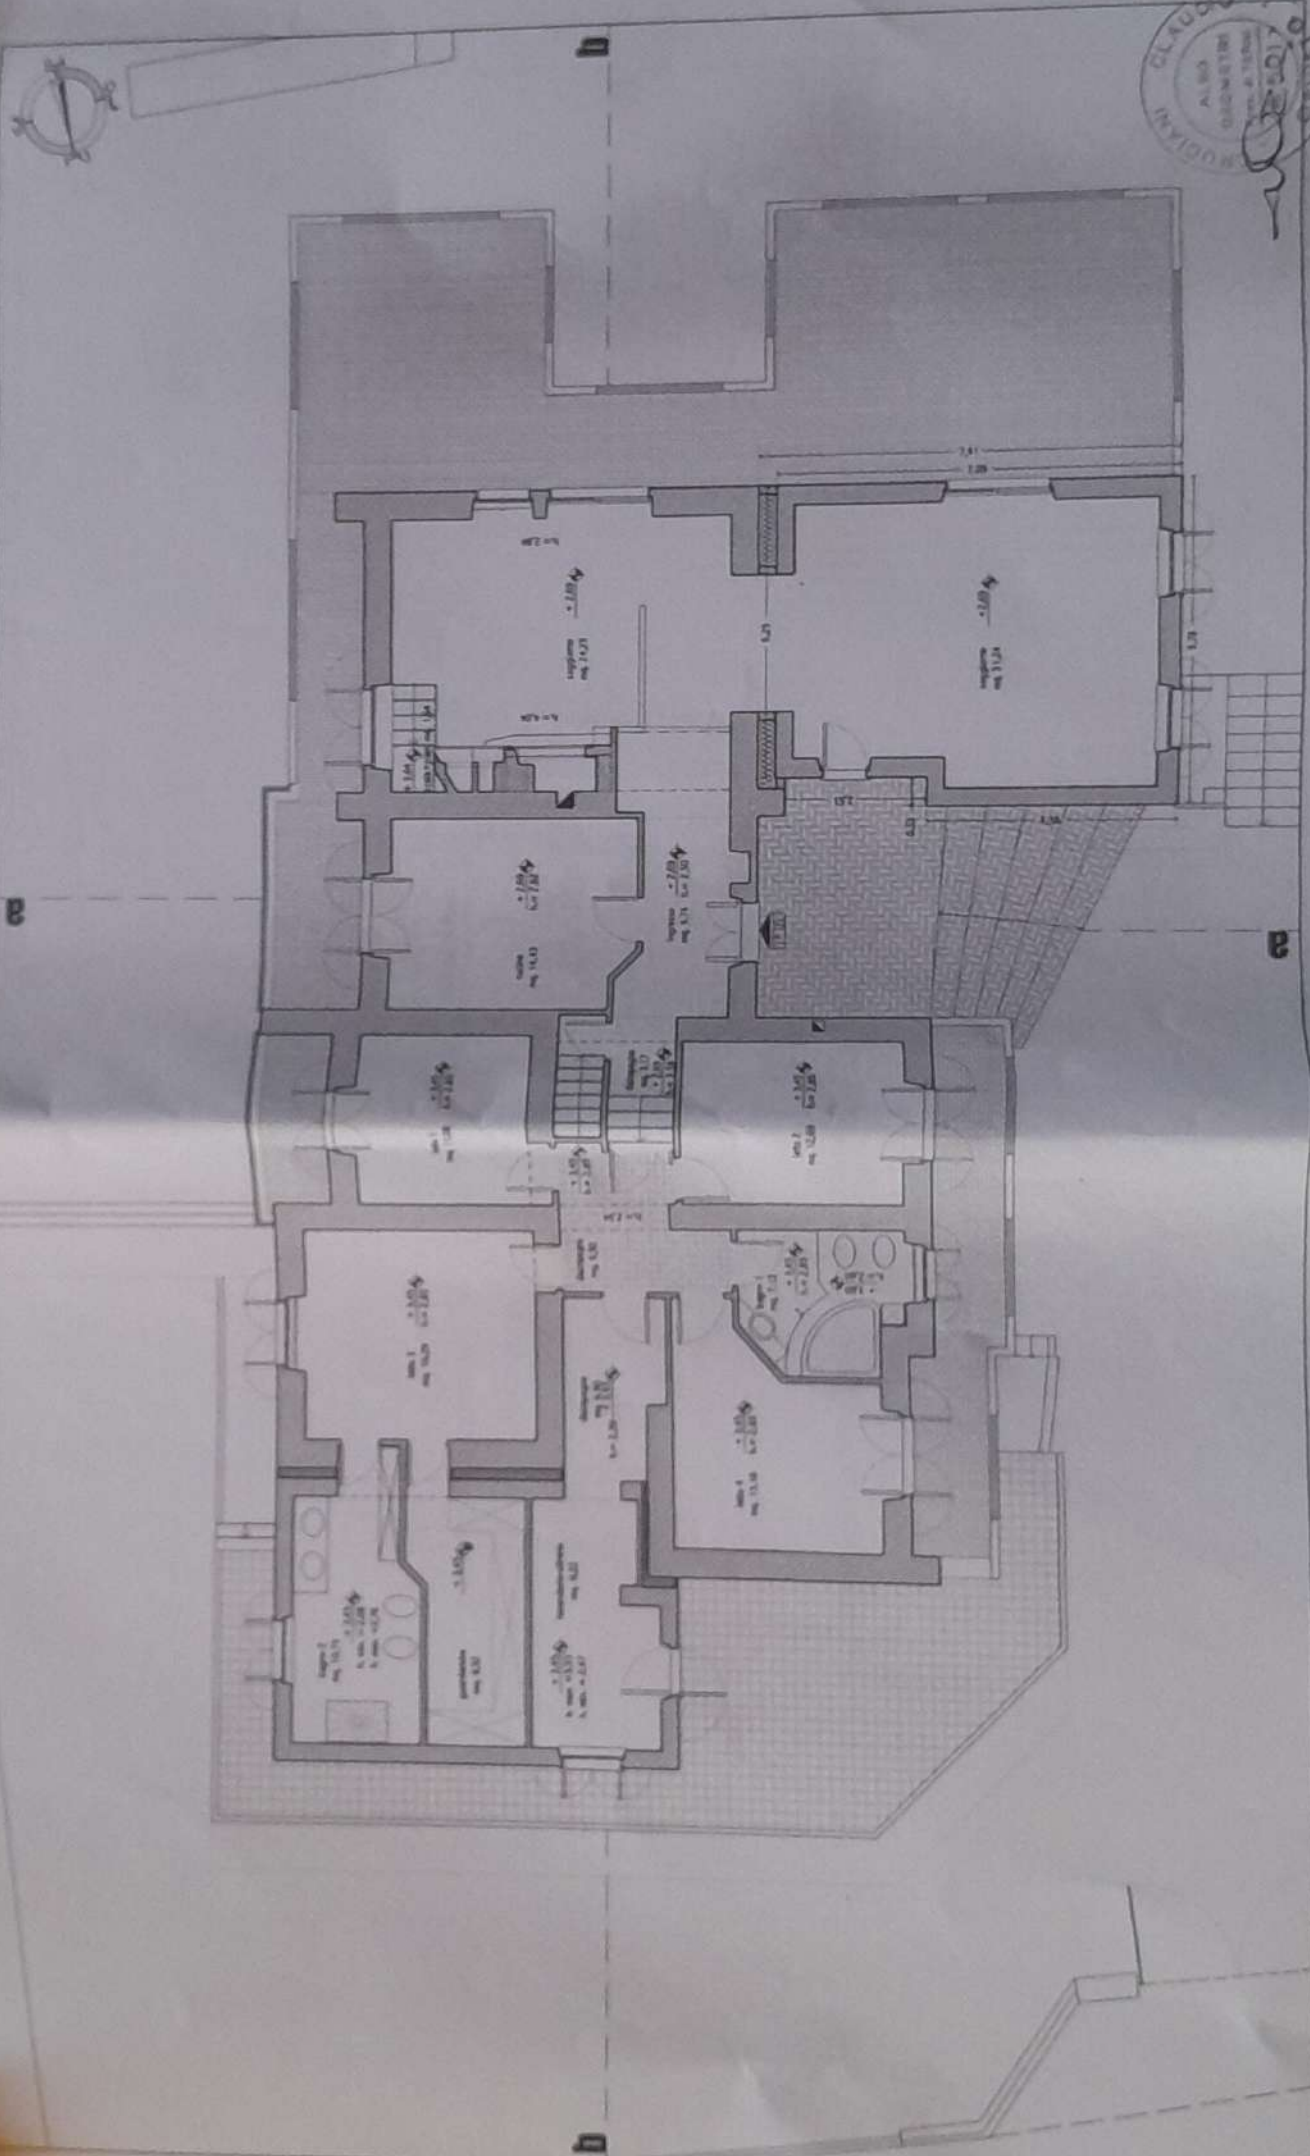

la variante

1° variante n. 1 di P. di C. n. 79 del 22.03.2003 n. 1100

grafici di 1° variante in C.O. al P. di C. n. 79 del 22.03.2003 n. 1100

niente niano primo scintato

tau 7a 3

7a. 1a variante

7a. 1a variante in c.o. al P. di C. D. 79 del 22.03.2008, art. 10

. pianta piano rialzato (terreno).

tav. 7a.2.

Proprietà: PANTO' LUCA - CASTELGORSIO - VIA ROMA 112 - COD. 38100 - FO. 29 n° 251 (230 e 41).
1° sopralluogo S.C. di FERRARIO COSTABILE N. 79 12.03.2005

7a. la variante

grafici di 1^a variante in C.O. al P. di C. n. 79 del 22.03.2005. 1:100.

tav. 7a.1.

. pianta piano terreno (seminterrato).