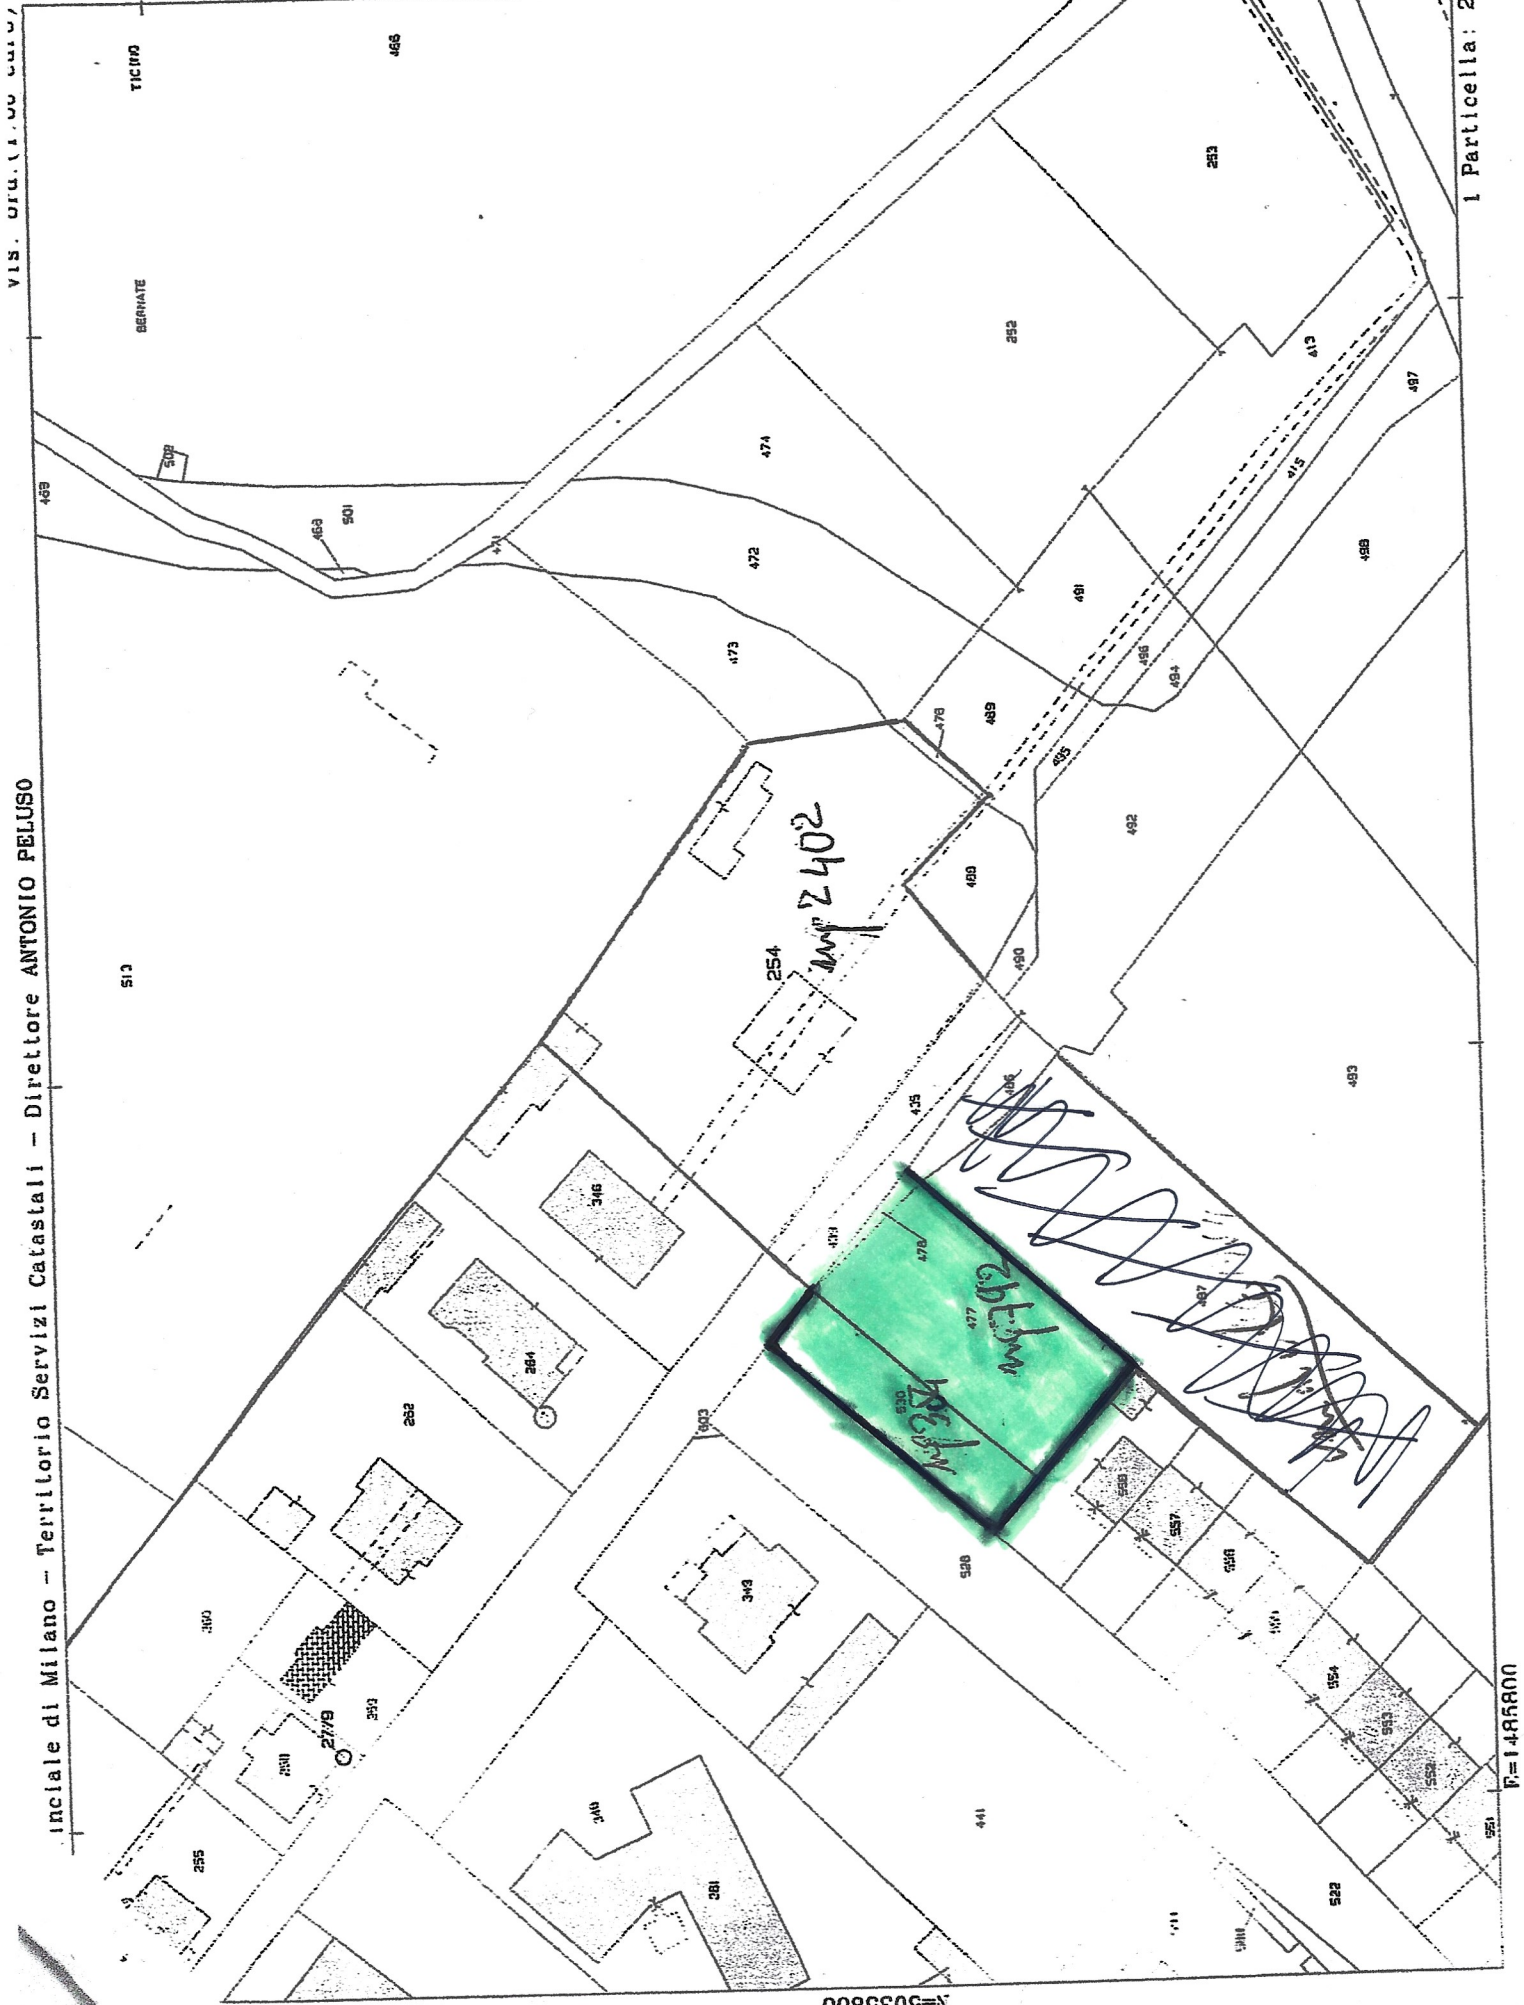

inciale di Milano - Territorio Servizi Catastali - Direttore ANTONIO PELUSO

16-Mar-2018 11:42:17
Prot. n. T120650/2018

Scala originale: 1:1000
Dimensione cornice: 267.000 x 189.000 metri

Comune: BERNATE TICINO
Foglio: 10

1 Particella: 264

N=5035800

F=1486800