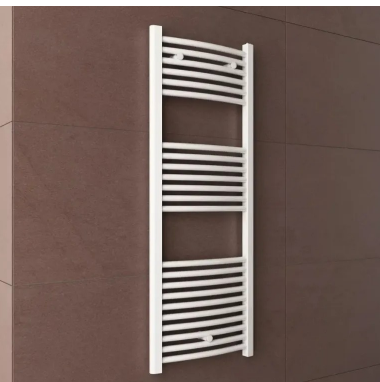

OFFERTE DA CAPITOLATO:

Sanitari:

WC in ceramica sospeso

Bidet in ceramica sospeso

RUBINETTERIA:

- Miscelatore Lavabo

- Miscelatore Bidet

- Doccetta monogetto in Abs, anticalcare

- Soffione slim in acciaio 2 mm con snodo

- Miscelatore monocomando ad incasso con deviatore

PIATTO DOCCIA:

- Piatto doccia

LAVABO:

Lavabo sospeso

TERMOARREDO:

Termoarredo elettrico

PIASTRELLE:

DECAPE' FLOOR

Grés porcellanato **effetto legno**

- DUE FORMATI

- VARIE COLORAZIONI
DISPONIBILI

NORTH WIND

Grés porcellanato **effetto legno**

- DUE FORMATI

- VARIE
COLORAZIONI
DISPONIBILI

MY S'TILE

Grés porcellanato **effetto cemento**

- 30x60

-VARIE
COLORAZIONI
DISPONIBILI

GREY SOUL

Grés porcellanato **effetto cemento**

- 30x60