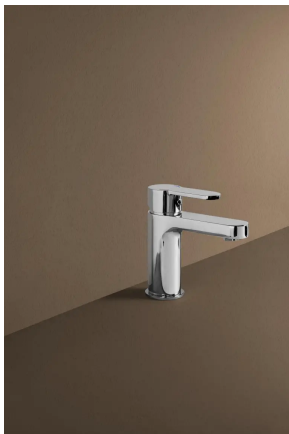

OFFERTE DA CAPITOLATO:

Sanitari:

WC in ceramica sospeso

Bidet in ceramica sospeso

RUBINETTERIA:

- Miscelatore Lavabo

- Miscelatore Bidet

- Doccetta monogetto in Abs, anticalcare

- Soffione slim in acciaio 2 mm con snodo

- Miscelatore monocomando ad incasso con deviatore

PIATTO DOCCIA:

- Piatto doccia

LAVABO:

Lavabo sospeso

TERMOARREDO:

Termoarredo elettrico

PIASTRELLE:

DECAPE' FLOOR

Grés porcellanato **effetto legno**

- DUE FORMATI

- VARIE COLORAZIONI
DISPONIBILI

NORTH WIND

Grés porcellanato **effetto legno**

- DUE FORMATI

- VARIE
COLORAZIONI
DISPONIBILI

MY S'TILE

Grés porcellanato **effetto cemento**

- 30x60

-VARIE
COLORAZIONI
DISPONIBILI

GREY SOUL

Grés porcellanato **effetto cemento**

- 30x60