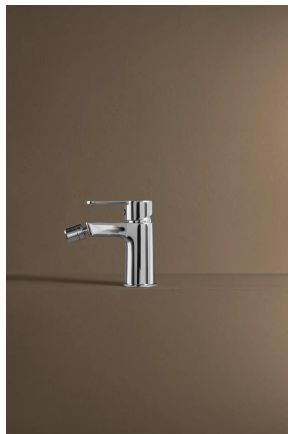

OFFERTE DA CAPITOLATO:

Sanitari:

WC in ceramica sospeso

Bidet in ceramica sospeso

RUBINETTERIA:

- Miscelatore Lavabo

- Miscelatore Bidet

- Doccetta monogetto in Abs, anticalcare

- Soffione slim in acciaio 2 mm con snodo

- Miscelatore monocomando ad incasso con deviatore

PIATTO DOCCIA:

- Piatto doccia

LAVABO:

Lavabo sospeso

TERMOARREDO:

Termoarredo elettrico

PIASTRELLE:

DECAPE' FLOOR

Grés porcellanato **effetto legno**

- DUE FORMATI

- VARIE COLORAZIONI
DISPONIBILI

NORTH WIND

Grés porcellanato **effetto legno**

- DUE FORMATI

- VARIE
COLORAZIONI
DISPONIBILI

MY S'TILE

Grés porcellanato **effetto cemento**

- 30x60

-VARIE
COLORAZIONI
DISPONIBILI

GREY SOUL

Grés porcellanato **effetto cemento**

- 30x60