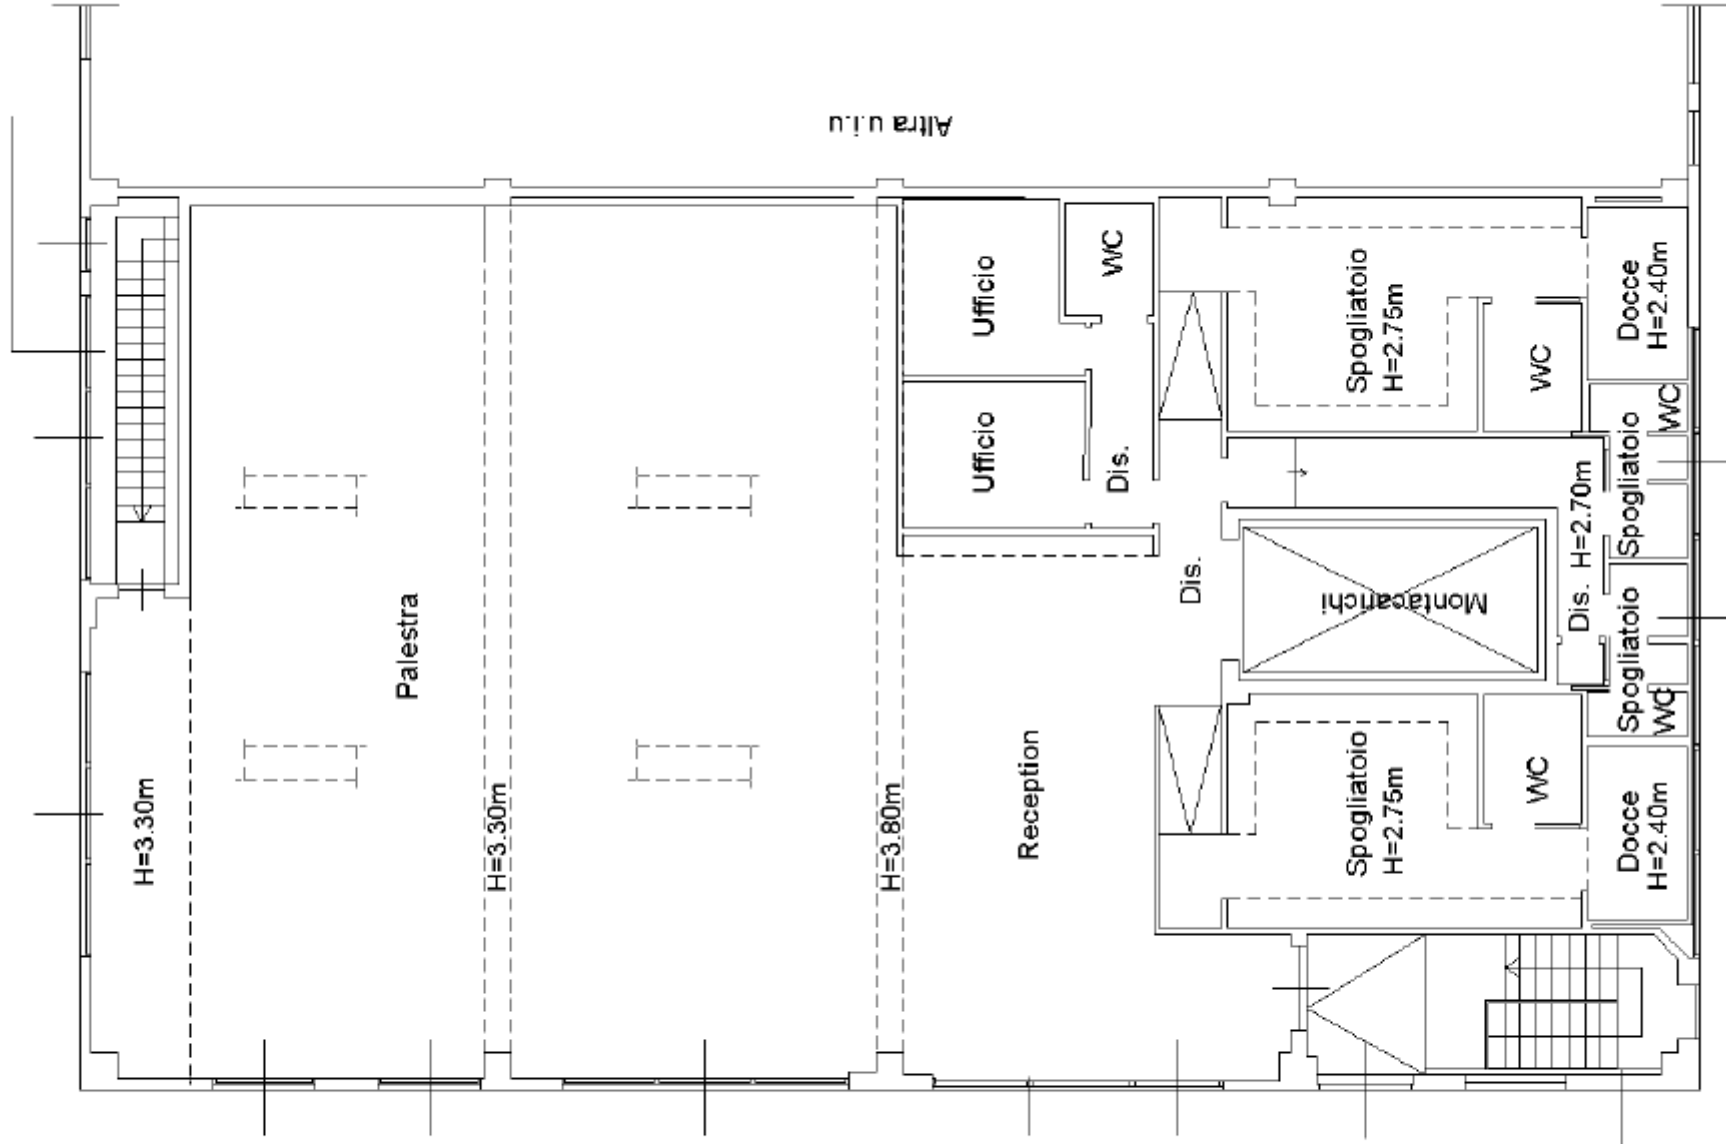

Scala di proprietà

Altra uti

Scala comune

H=2.60m H=2.60m