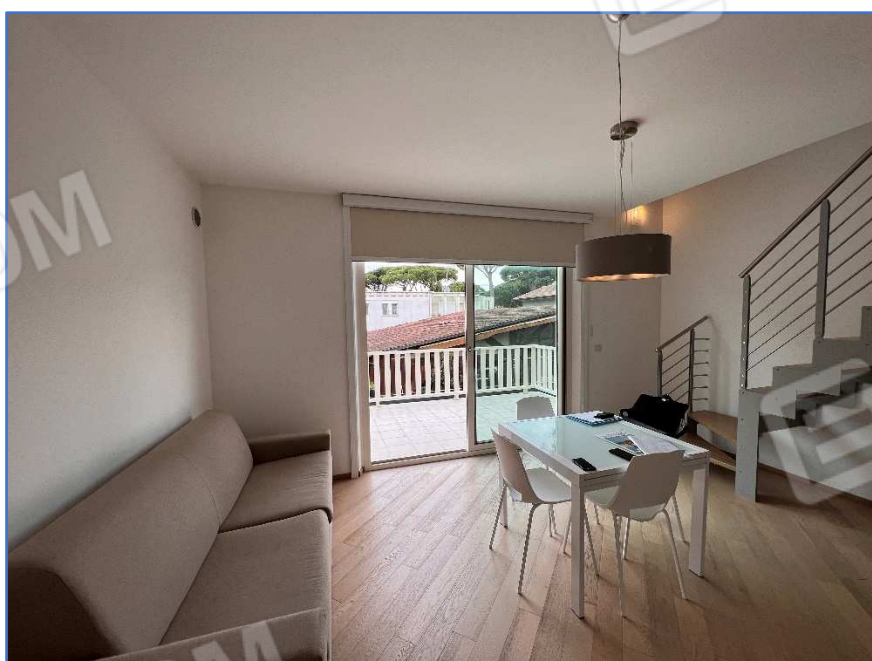

APPARTAMENTO CON CORTE PIANO 1° E MANSARDATO - VIA IV TRAVERSA PINETA

ROMEO FOCACCIA ARCHITETTO

via XX SETTEMBRE, 139 48015 – CERVIA (RA)

T. 054471890 – M. 3394781450

romeofocaccia@gmail.com romeo.focaccia@archiworldpec.it