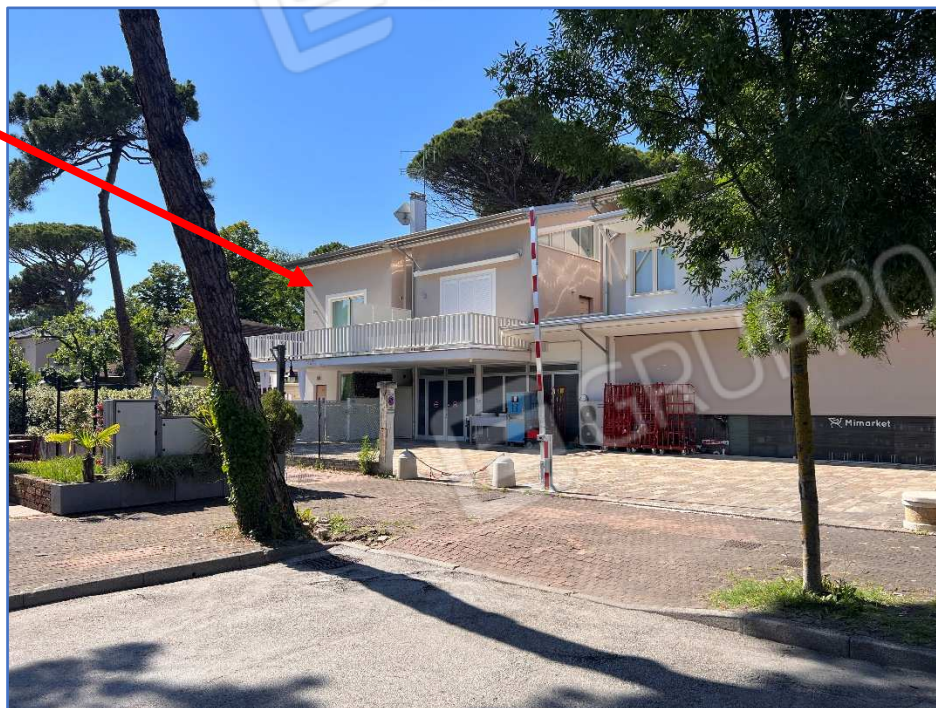

ROMEO FOCACCIA ARCHITETTO

via XX SETTEMBRE, 139 48015 – CERVIA (RA)

T. 054471890 – M. 3394781450

romeofocaccia@gmail.com romeo.focaccia@archiworldpec.it

Procedura Esecutiva R.G.Es. 10/2023

ALBUM FOTOGRAFICO – LOTTO N.1

APPARTAMENTO CON CORTE PIANO 1° E MANSARDATO - VIA IV TRAVERSA PINETA

ROMEO FOCACCIA ARCHITETTO

via XX SETTEMBRE, 139 48015 – CERVIA (RA)

T. 054471890 – M. 3394781450

romeofocaccia@gmail.com romeo.focaccia@archiworldpec.it