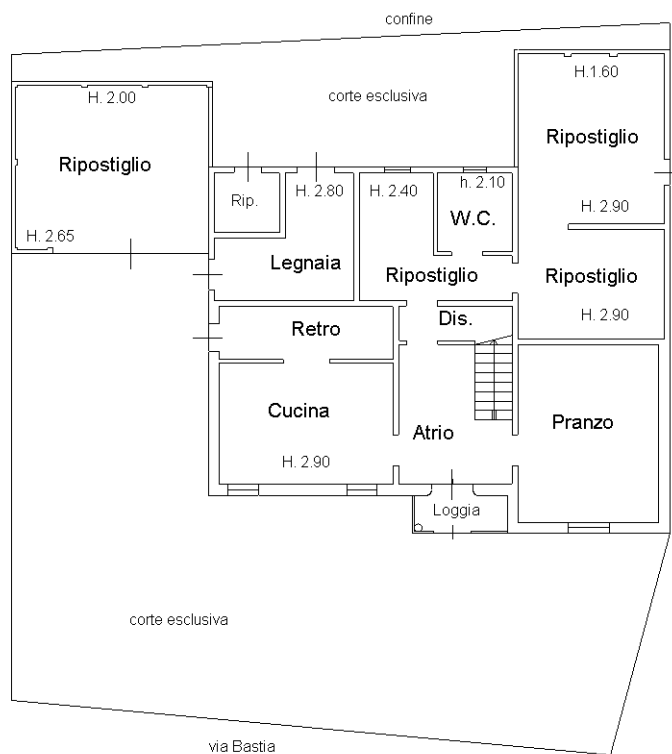

Sezione:

Foglio: 70

Particella: 10

Subalterno: 1

Compilata da:  
Testi Giovanni

Iscritto all'albo:  
Geometri

Prov. Ravenna

N. 898

Scheda n. 1

Scala 1:200

PIANTA PIANO TERRA

PIANTA PRIMO PIANO

Ultima planimetria in atti

Catasto dei Fabbricati - Situazione al 21/04/2021 - Comune di LUGO(E730) - < Foglio: 70- Particella: 10- Subalterno 1 >  
VIA BASTIA n. 10 Piano T-1